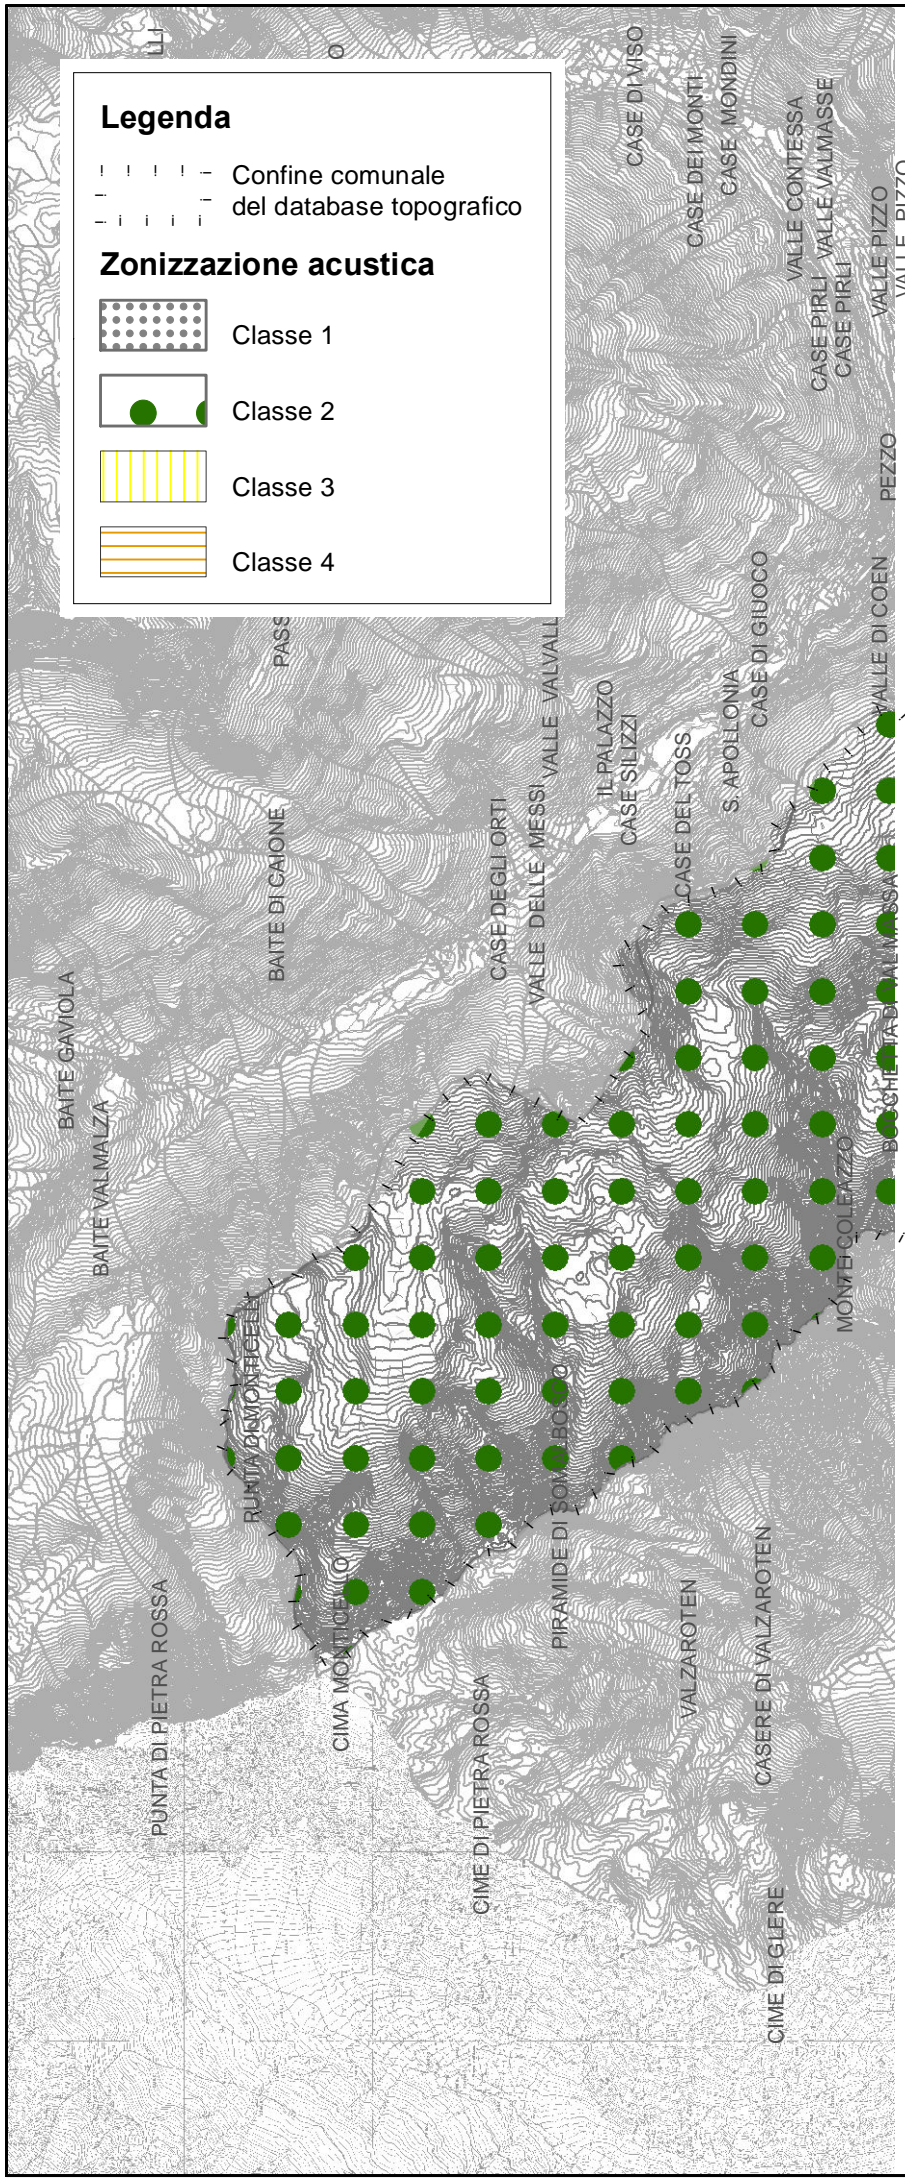

Legenda

--- Confine comunale
--- Confine del database topografico

Zonizzazione acustica

● Classe 1

● Classe 2

▨ Classe 3

▨ Classe 4

Classe	Area (mq)
Classe 1	3.965
Classe 2	41.658.496
Classe 3	1.278.274
Classe 4	177.487
Totale	43.118.221

<h1>B12</h1>	Tavola	Comune di Temù	Data
	Titolo	Zonizzazione acustica	Scala

Temù

Pontagna

Villa Dalegno

COSTE

CASA

CAVAIONE DI FUORI

CAVAIONE DI DENTRO

Val d'Avio

Val d'Avio