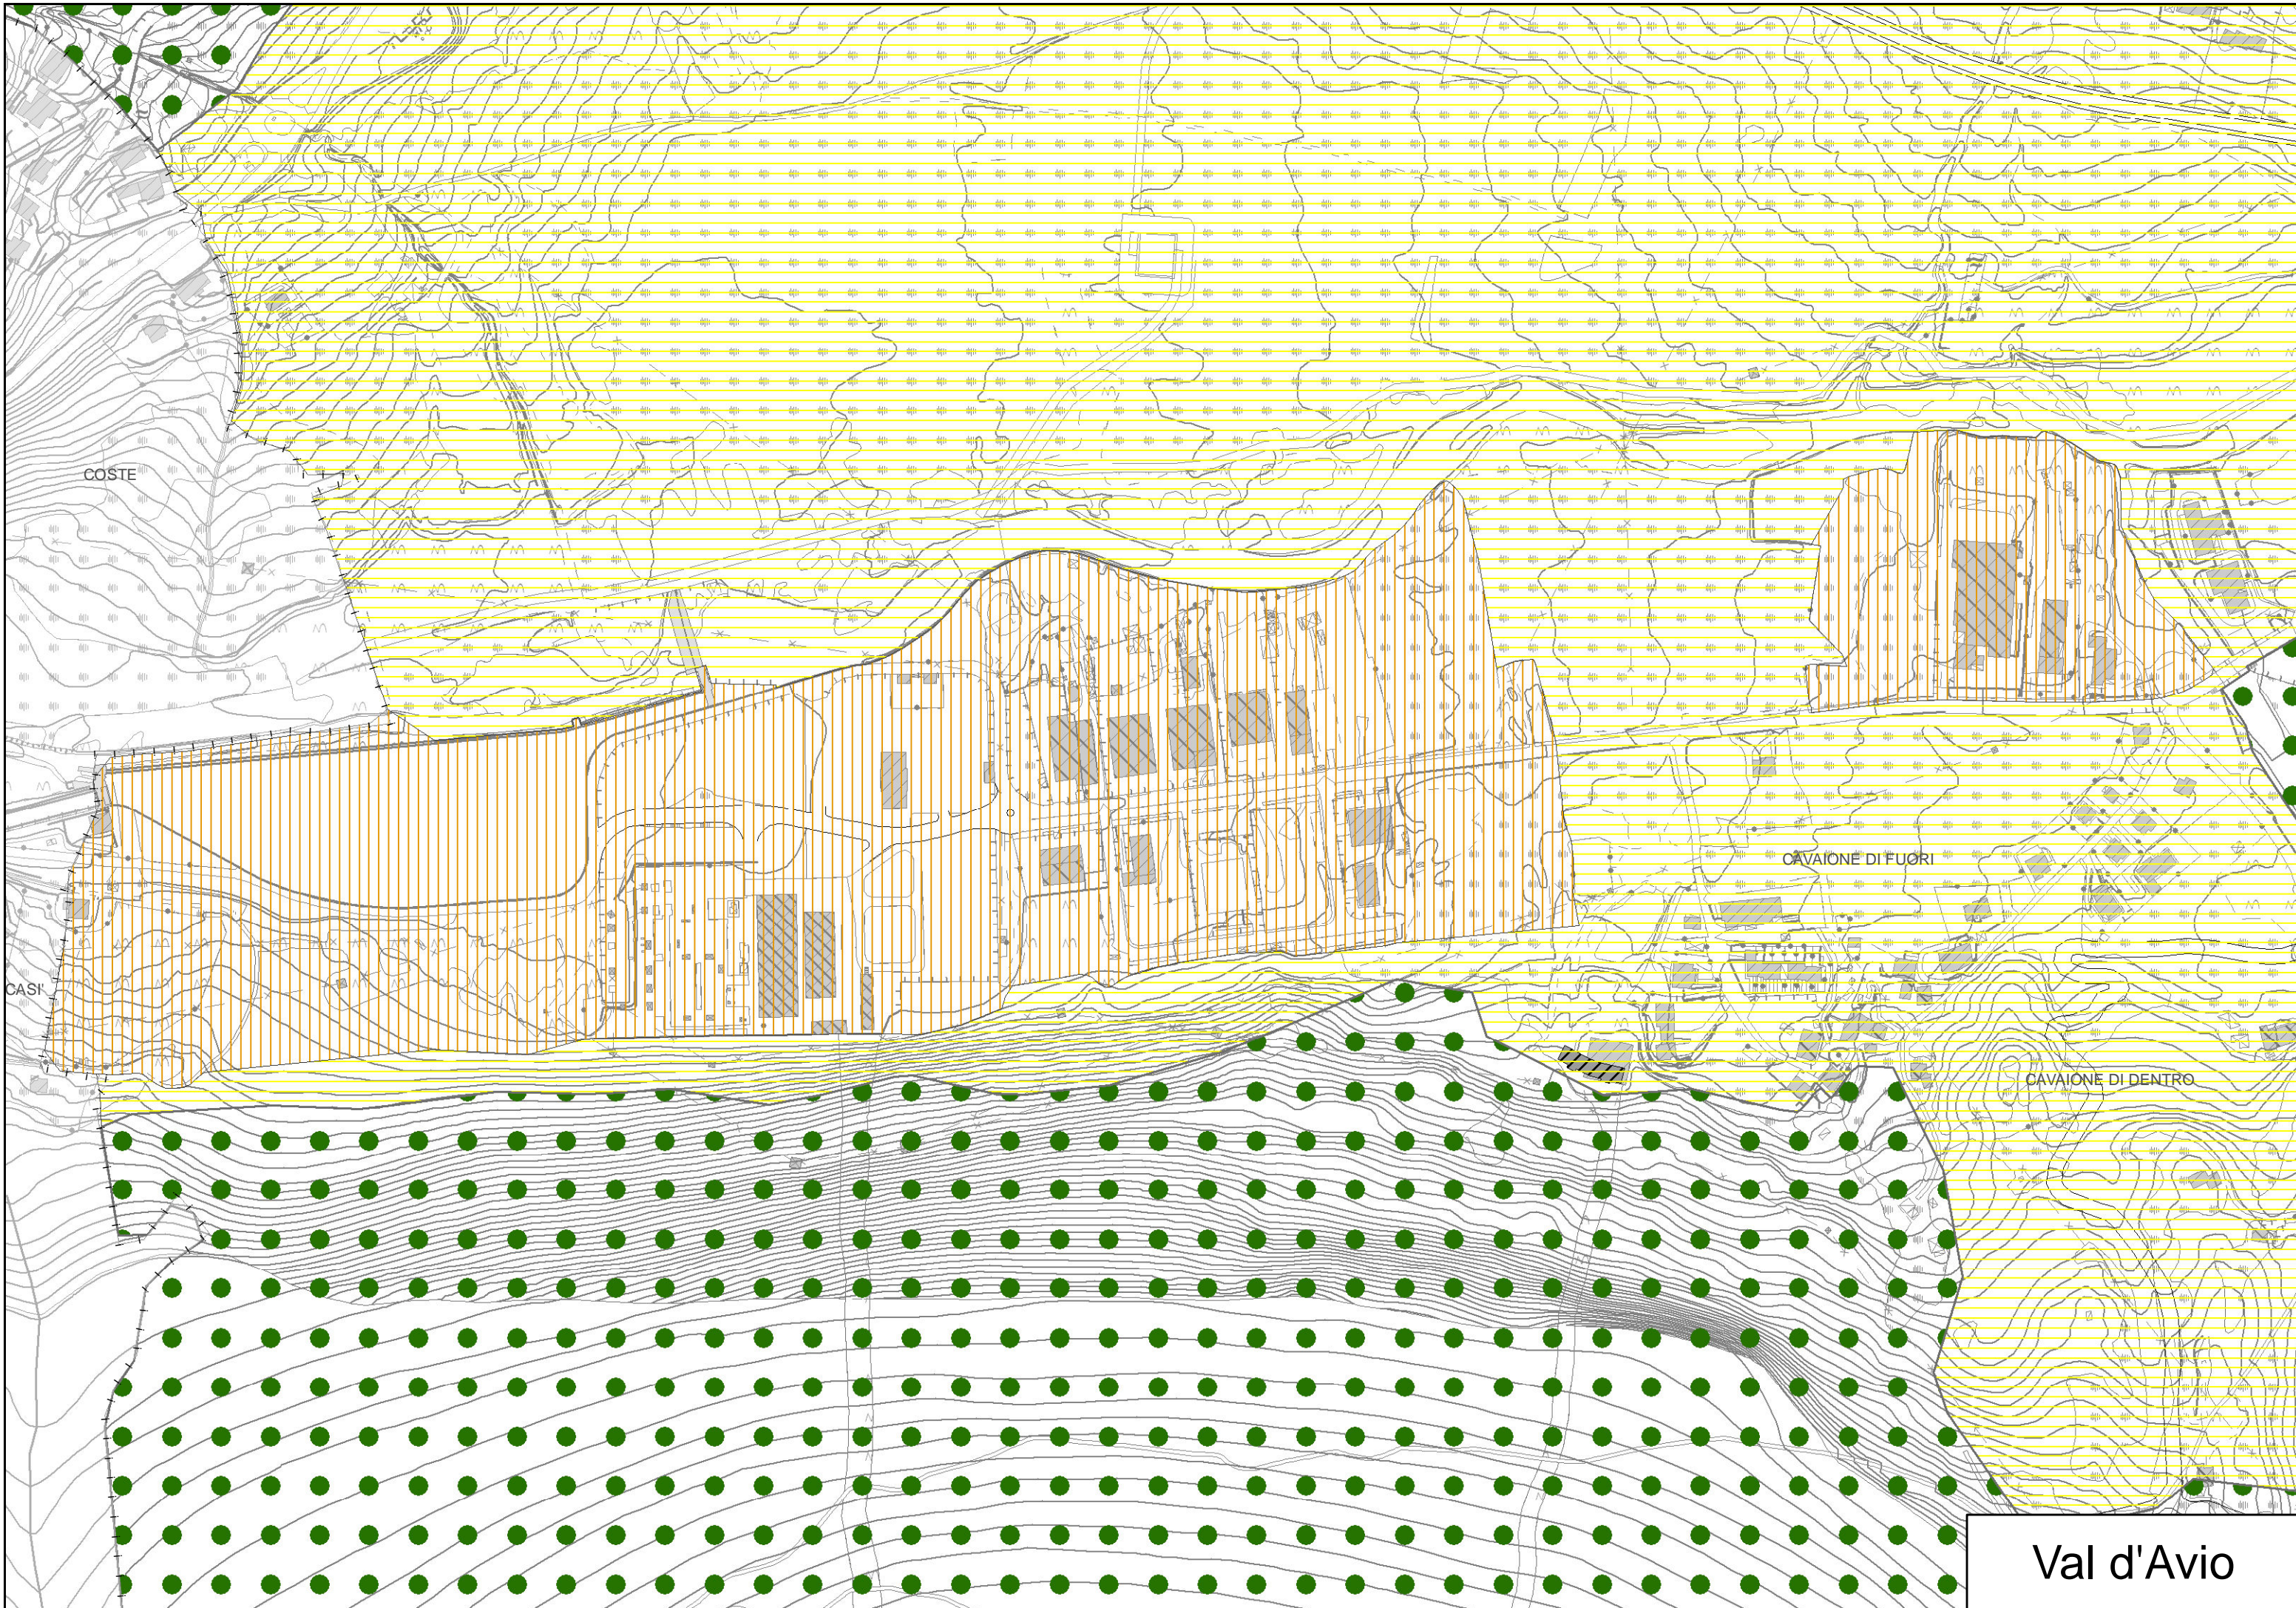

Legenda

--- Confine comunale
--- Confine del database topografico

Zonizzazione acustica

● Classe 1

● Classe 2

▨ Classe 3

▨ Classe 4

Classe	Area (mq)
Classe 1	3.965
Classe 2	41.658.496
Classe 3	1.278.274
Classe 4	177.487
Totale	43.118.221

<h1>B12</h1>	Tavola	Comune di Temù	Data
	Titolo	Zonizzazione acustica	Scala

Temù

Pontagna

Villa Dalegno

COSTE

CASA

CAVAIONE DI FUORI

CAVAIONE DI DENTRO

Val d'Avio

Val d'Avio