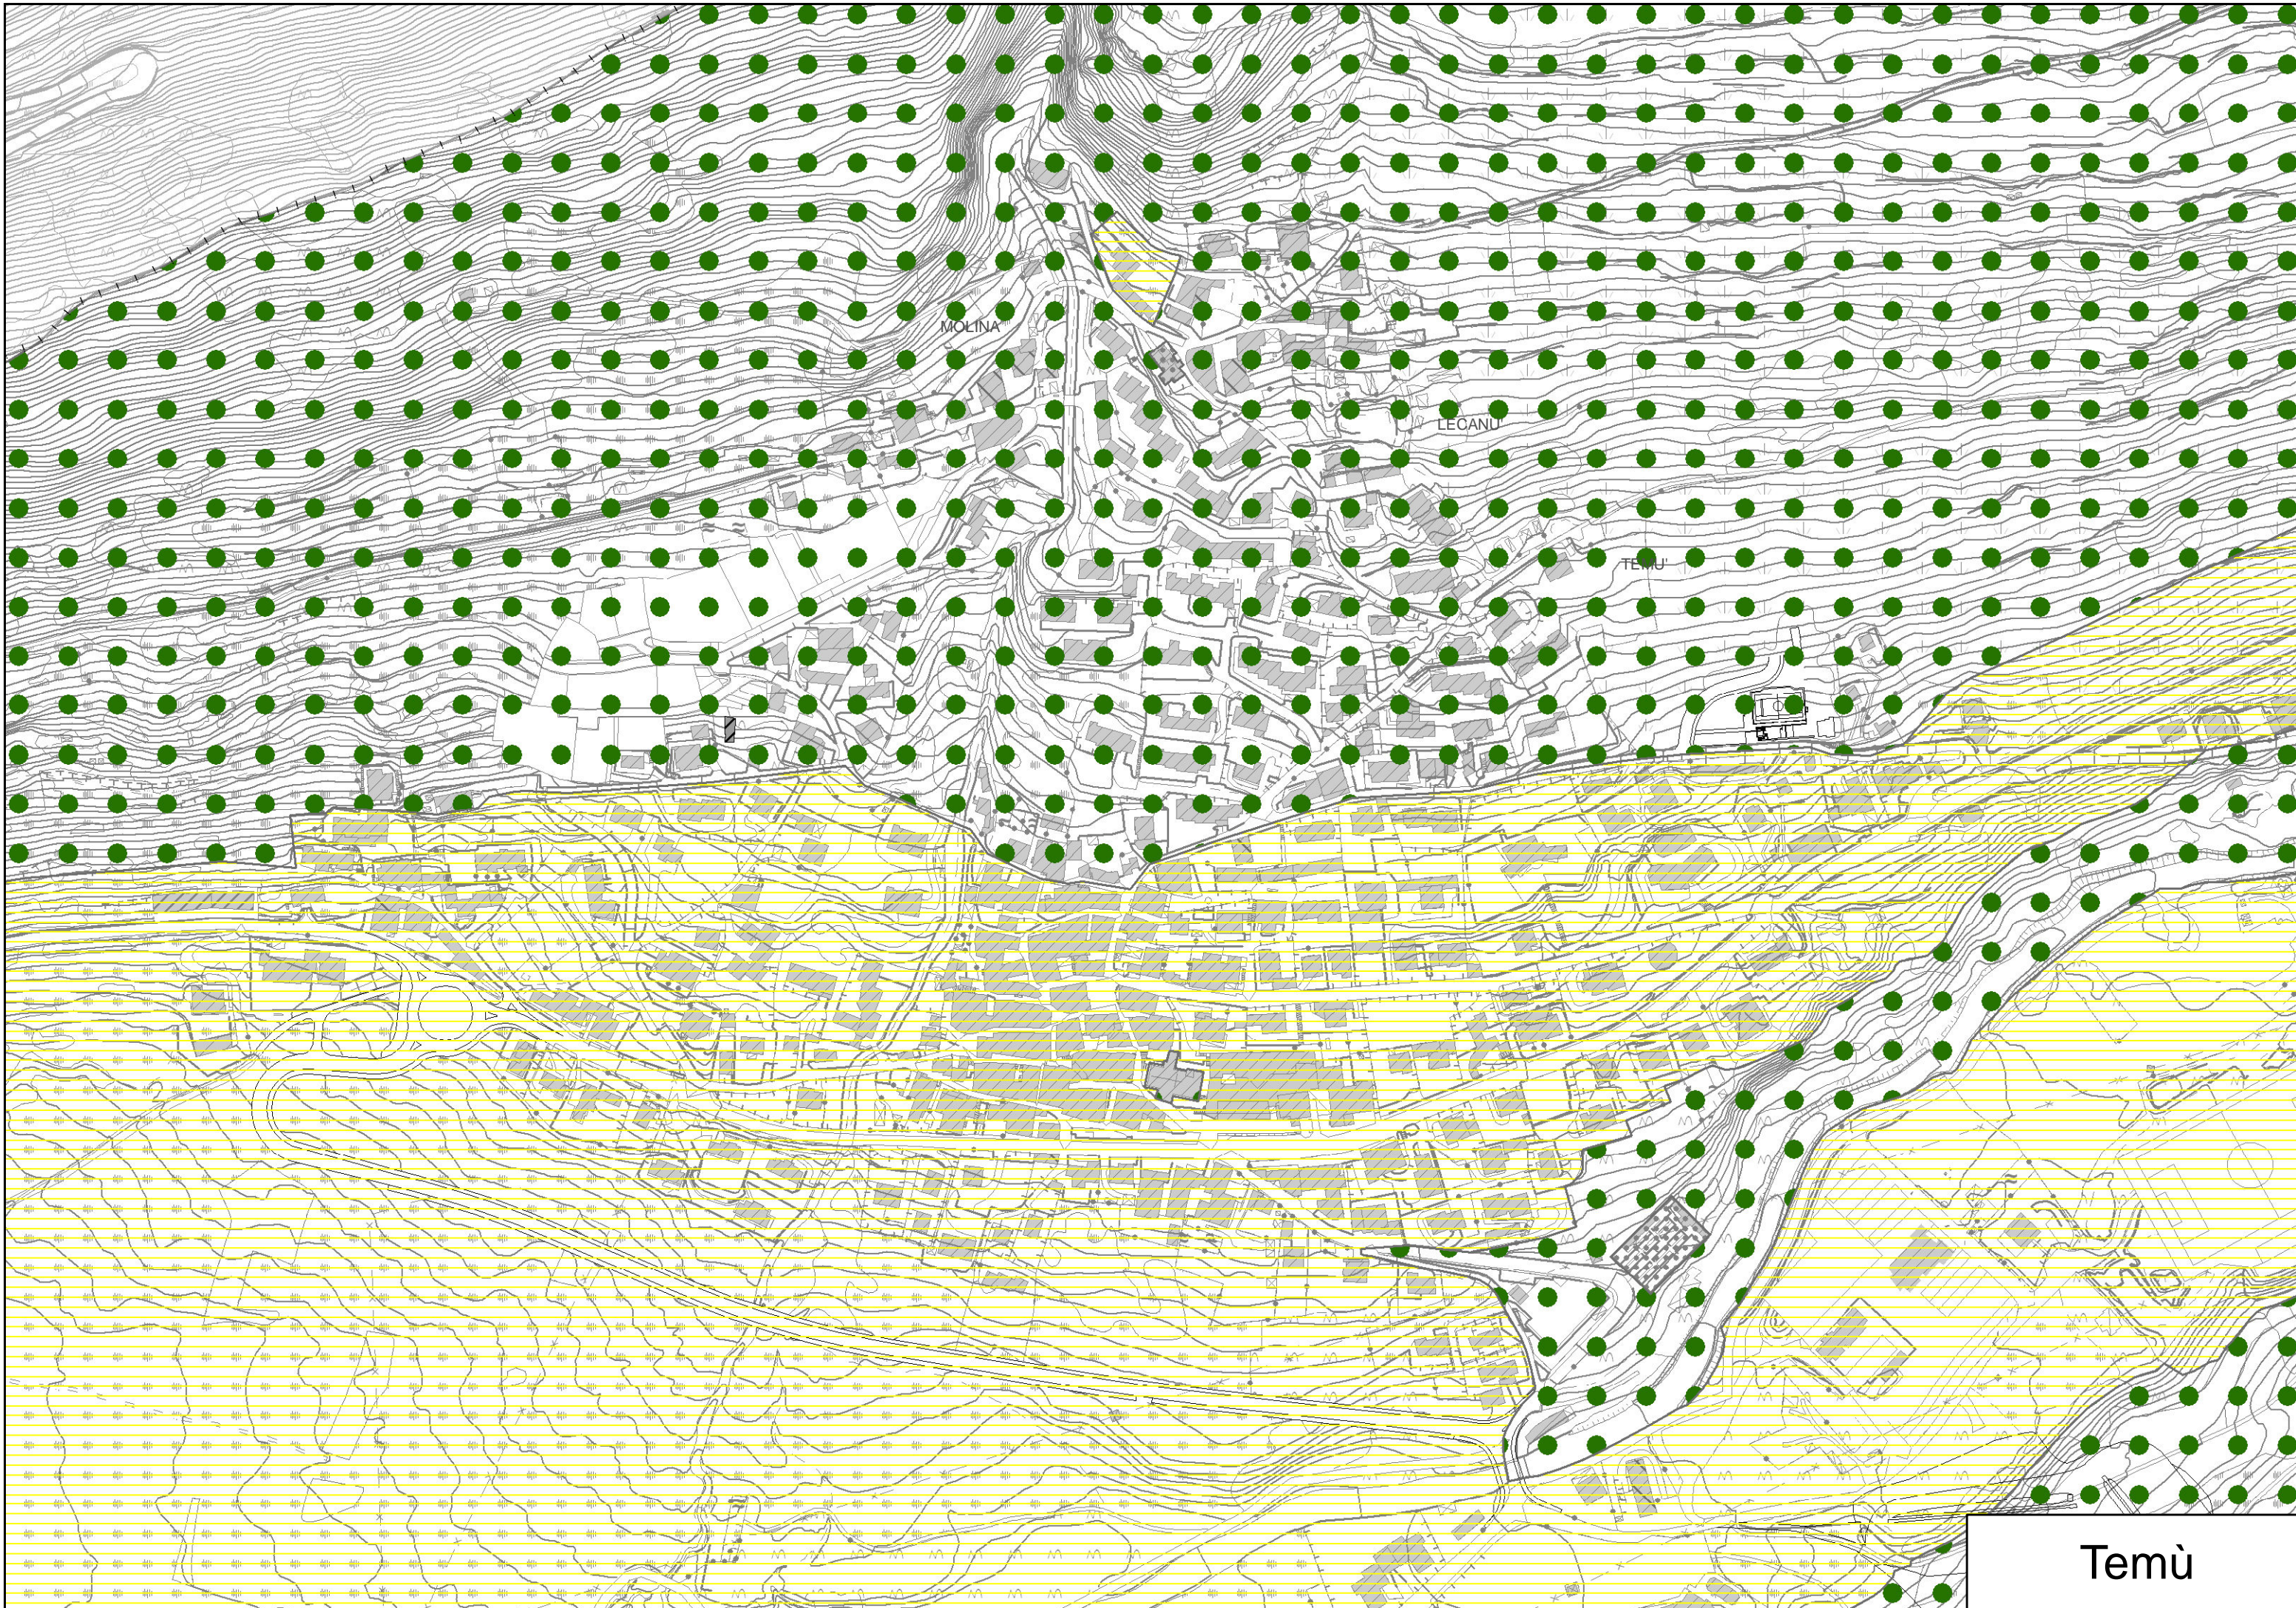

Legenda

--- Confine comunale
--- Confine del database topografico

Zonizzazione acustica

● Classe 1

● Classe 2

▨ Classe 3

▨ Classe 4

Classe	Area (mq)
Classe 1	3.965
Classe 2	41.658.496
Classe 3	1.278.274
Classe 4	177.487
Totale	43.118.221

<h1>B12</h1>	Tavola	Comune di Temù	Data
	Titolo	Zonizzazione acustica	Scala

Temù

Pontagna

Villa Dalegno

COSTE

CASA

CAVAIONE DI FUORI

CAVAIONE DI DENTRO

Val d'Avio

Val d'Avio