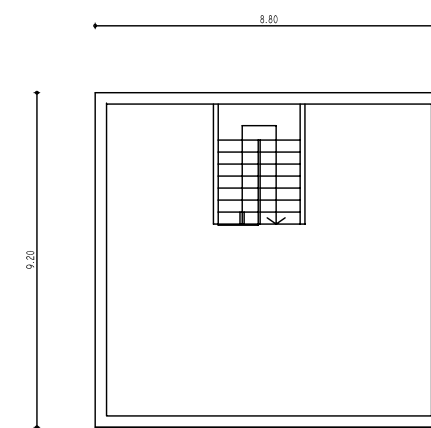

TIPOLOGIA 7 10.15 X 9.50 X 2 = S.L.P. Mq 192.85
LOTTO 7A STRALCIO A

PIANTA PIANO TERRA

PIANTA PIANO PRIMO

TIPOLOGIA 7 9.30 X 9.80 X 2 = S.L.P. Mq 182.28
LOTTO 7B STRALCIO A

PIANTA PIANO TERRA

PIANTA PIANO PRIMO

TIPOLOGIA 7 9.30 X 9.80 X 1 = S.L.P. Mq 91.14
LOTTO 7c STRALCIO A

PIANTA PIANO TERRA

PIANTA PIANO PRIMO

TIPOLOGIA 8 9.20 X 8.80 X 2 = S.L.P. Mq 161.92
LOTTO 8 STRALCIO E

PIANTA PIANO TERRA

PIANTA PIANO PRIMO

TIPOLOGIA 9 9.00 X 7.70 X 2 = S.L.P. Mq 138.60
LOTTO 9 STRALCIO E

PIANTA PIANO TERRA

PIANTA PIANO PRIMO

TIPOLOGIA 10 4.65 X 4.65 = S.L.P. Mq 138.60
LOTTO 10 STRALCIO E

PIANTA PIANO TERRA

SEZIONE TRASVERSALE

TIPOLOGIA 11 8.80 X 9.40 X 2 = S.L.P. Mq 165,44
LOTTO 11 STRALCIO D

PIANTA PIANO TERRA - PRIMO