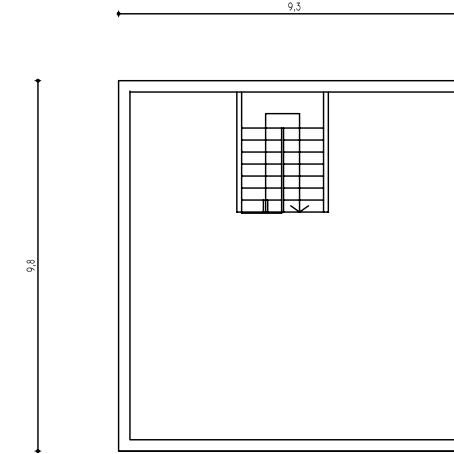

TIPOLOGIA 7 10.15 X 9.50 X 2 = S.L.P. Mq 192.85
LOTTO 7A STRALCIO A

PIANTA PIANO TERRA

PIANTA PIANO PRIMO

TIPOLOGIA 7 9.30 X 9.80 X 2 = S.L.P. Mq 182.28
LOTTO 7B STRALCIO A

PIANTA PIANO TERRA

PIANTA PIANO PRIMO

TIPOLOGIA 7 9.30 X 9.80 X 1 = S.L.P. Mq 91.14
LOTTO 7c STRALCIO A

PIANTA PIANO TERRA

PIANTA PIANO PRIMO

TIPOLOGIA 8 9.20 X 8.80 X 2 = S.L.P. Mq 161.92
LOTTO 8 STRALCIO E

PIANTA PIANO TERRA

PIANTA PIANO PRIMO

TIPOLOGIA 9 9.00 X 7.70 X 2 = S.L.P. Mq 138.60
LOTTO 9 STRALCIO E

PIANTA PIANO TERRA

PIANTA PIANO PRIMO

TIPOLOGIA 10 4.65 X 4.65 = S.L.P. Mq 138.60
LOTTO 10 STRALCIO E

PIANTA PIANO TERRA

SEZIONE TRASVERSALE

TIPOLOGIA 11 8.80 X 9.40 X 2 = S.L.P. Mq 165,44
LOTTO 11 STRALCIO D

PIANTA PIANO TERRA - PRIMO