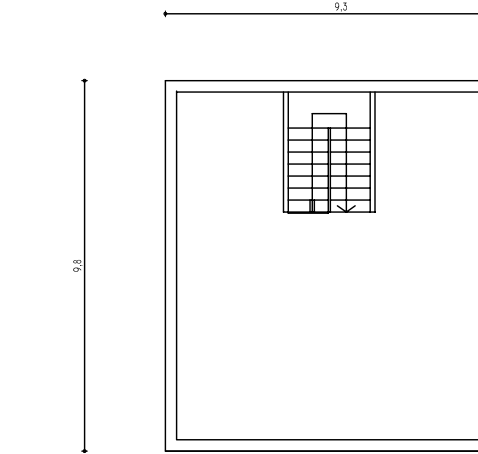

TIPOLOGIA 7 10.15 X 9.50 X 2 = S.L.P. Mq 192.85
LOTTO 7A STRALCIO A

PIANTA PIANO TERRA

PIANTA PIANO PRIMO

TIPOLOGIA 7 9.30 X 9.80 X 2 = S.L.P. Mq 182.28
LOTTO 7B STRALCIO A

PIANTA PIANO TERRA

PIANTA PIANO PRIMO

TIPOLOGIA 7 9.30 X 9.80 X 1 = S.L.P. Mq 91.14
LOTTO 7c STRALCIO A

PIANTA PIANO TERRA

PIANTA PIANO PRIMO

TIPOLOGIA 8 9.20 X 8.80 X 2 = S.L.P. Mq 161.92
LOTTO 8 STRALCIO E

PIANTA PIANO TERRA

PIANTA PIANO PRIMO

TIPOLOGIA 9 9.00 X 7.70 X 2 = S.L.P. Mq 138.60
LOTTO 9 STRALCIO E

PIANTA PIANO TERRA

PIANTA PIANO PRIMO

TIPOLOGIA 10 4.65 X 4.65 = S.L.P. Mq 138.60
LOTTO 10 STRALCIO E

PIANTA PIANO TERRA

SEZIONE TRASVERSALE

TIPOLOGIA 11 8.80 X 9.40 X 2 = S.L.P. Mq 165,44
LOTTO 11 STRALCIO D

PIANTA PIANO TERRA - PRIMO