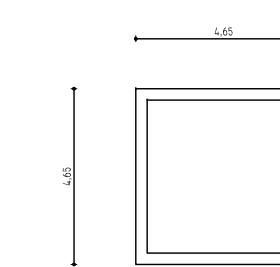

TIPOLOGIA 7 10.15 X 9.50 X 2 = S.L.P. Mq 192.85
LOTTO 7A STRALCIO A

PIANTA PIANO TERRA

PIANTA PIANO PRIMO

TIPOLOGIA 7 9.30 X 9.80 X 2 = S.L.P. Mq 182.28
LOTTO 7B STRALCIO A

PIANTA PIANO TERRA

PIANTA PIANO PRIMO

TIPOLOGIA 7 9.30 X 9.80 X 1 = S.L.P. Mq 91.14
LOTTO 7c STRALCIO A

PIANTA PIANO TERRA

PIANTA PIANO PRIMO

TIPOLOGIA 8 9.20 X 8.80 X 2 = S.L.P. Mq 161.92
LOTTO 8 STRALCIO E

PIANTA PIANO TERRA

PIANTA PIANO PRIMO

TIPOLOGIA 9 9.00 X 7.70 X 2 = S.L.P. Mq 138.60
LOTTO 9 STRALCIO E

PIANTA PIANO TERRA

PIANTA PIANO PRIMO

TIPOLOGIA 10 4.65 X 4.65 = S.L.P. Mq 138.60
LOTTO 10 STRALCIO E

PIANTA PIANO TERRA

SEZIONE TRASVERSALE

TIPOLOGIA 11 8.80 X 9.40 X 2 = S.L.P. Mq 165,44
LOTTO 11 STRALCIO D

PIANTA PIANO TERRA - PRIMO