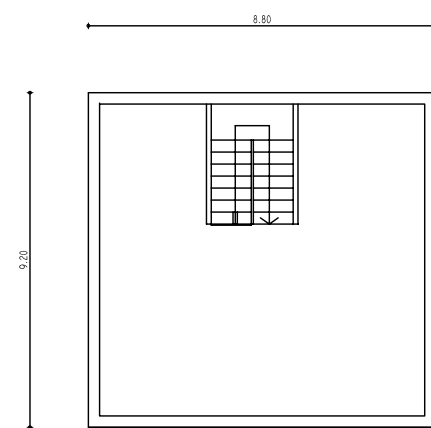

TIPOLOGIA 7 10.15 X 9.50 X 2 = S.L.P. Mq 192.85
LOTTO 7A STRALCIO A

PIANTA PIANO TERRA

PIANTA PIANO PRIMO

TIPOLOGIA 7 9.30 X 9.80 X 2 = S.L.P. Mq 182.28
LOTTO 7B STRALCIO A

PIANTA PIANO TERRA

PIANTA PIANO PRIMO

TIPOLOGIA 7 9.30 X 9.80 X 1 = S.L.P. Mq 91.14
LOTTO 7c STRALCIO A

PIANTA PIANO TERRA

PIANTA PIANO PRIMO

TIPOLOGIA 8 9.20 X 8.80 X 2 = S.L.P. Mq 161.92
LOTTO 8 STRALCIO E

PIANTA PIANO TERRA

PIANTA PIANO PRIMO

TIPOLOGIA 9 9.00 X 7.70 X 2 = S.L.P. Mq 138.60
LOTTO 9 STRALCIO E

PIANTA PIANO TERRA

PIANTA PIANO PRIMO

TIPOLOGIA 10 4.65 X 4.65 = S.L.P. Mq 138.60
LOTTO 10 STRALCIO E

PIANTA PIANO TERRA

SEZIONE TRASVERSALE

TIPOLOGIA 11 8.80 X 9.40 X 2 = S.L.P. Mq 165,44
LOTTO 11 STRALCIO D

PIANTA PIANO TERRA - PRIMO