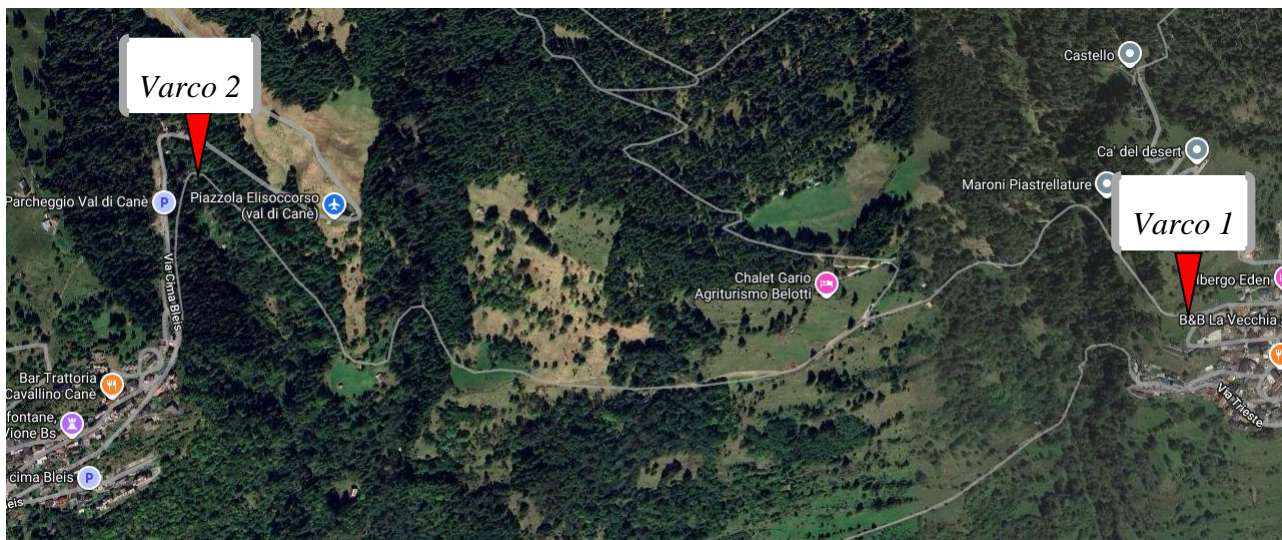

COMUNE di TEMU'

Provincia di Brescia

Varco 1 - inizio strada Gario-Canè

<https://maps.app.goo.gl/FDCcs3ScweiP2kHs6>

Varco 2 - fine strada Gario-Canè

<https://maps.app.goo.gl/PZiLJsaEJo7A6Row5>

Varco 3 – Inizio strada Balza

<https://maps.app.goo.gl/uFkPZwz4f33WtbcY7>

Varco 4 – Fine strada Balza

<https://maps.app.goo.gl/MLY9p8uEHtPxeyzT6>

Varco 5 - Val di Canè

<https://maps.app.google/sbrC5AiFgEUSQxZr8>

Varco 6 – Strada Mezzullo

<https://maps.app.goo.gl/7bCEgAnZm1aBVcE38>

Varco 7 – Strada Malga Caldea

<https://maps.app.goo.gl/5zF3Q8g84mE3LyBD9>