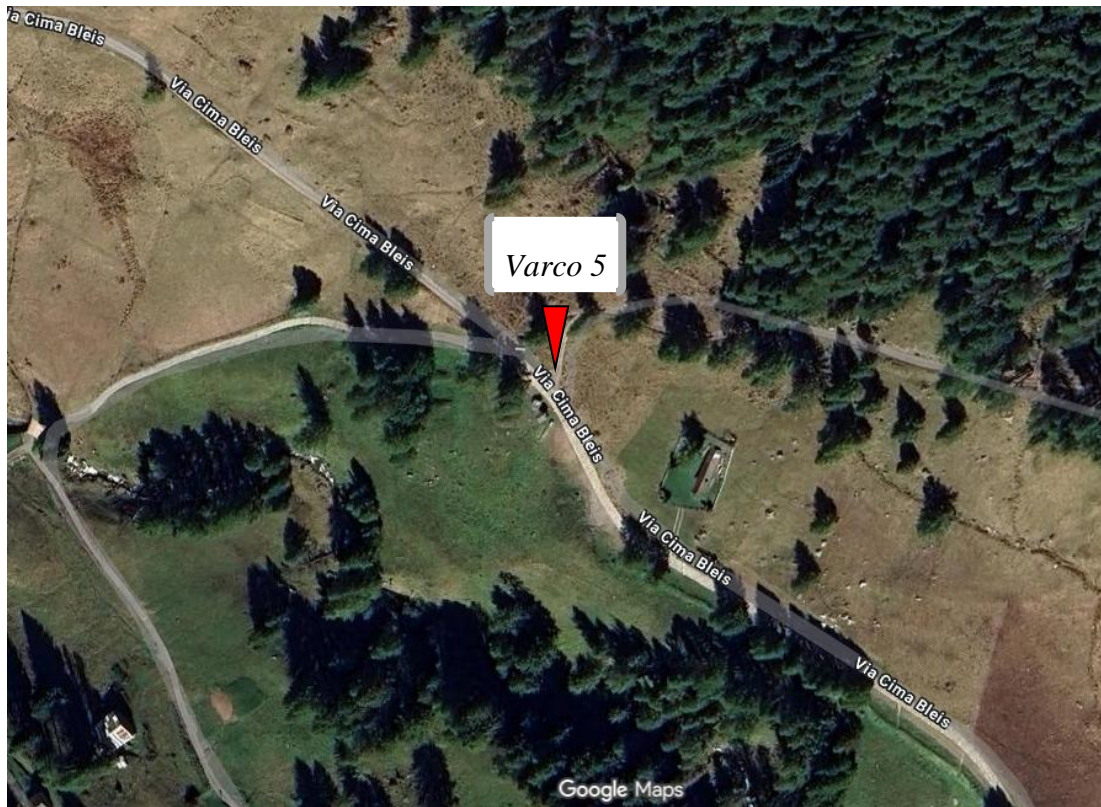

COMUNE di TEMU'

Provincia di Brescia

Varco 1 - inizio strada Gario-Canè

<https://maps.app.goo.gl/FDCcs3ScweiP2kHs6>

Varco 2 - fine strada Gario-Canè

<https://maps.app.goo.gl/PZiLJsaEJo7A6Row5>

Varco 3 – Inizio strada Balza

<https://maps.app.goo.gl/uFkPZwz4f33WtbcY7>

Varco 4 – Fine strada Balza

<https://maps.app.goo.gl/MLY9p8uEHtPxeyzT6>

Varco 5 - Val di Canè

<https://maps.app.google/sbrC5AiFgEUSQxZr8>

Varco 6 – Strada Mezzullo

<https://maps.app.goo.gl/7bCEgAnZm1aBVcE38>

Varco 7 – Strada Malga Caldea

<https://maps.app.goo.gl/5zF3Q8g84mE3LyBD9>