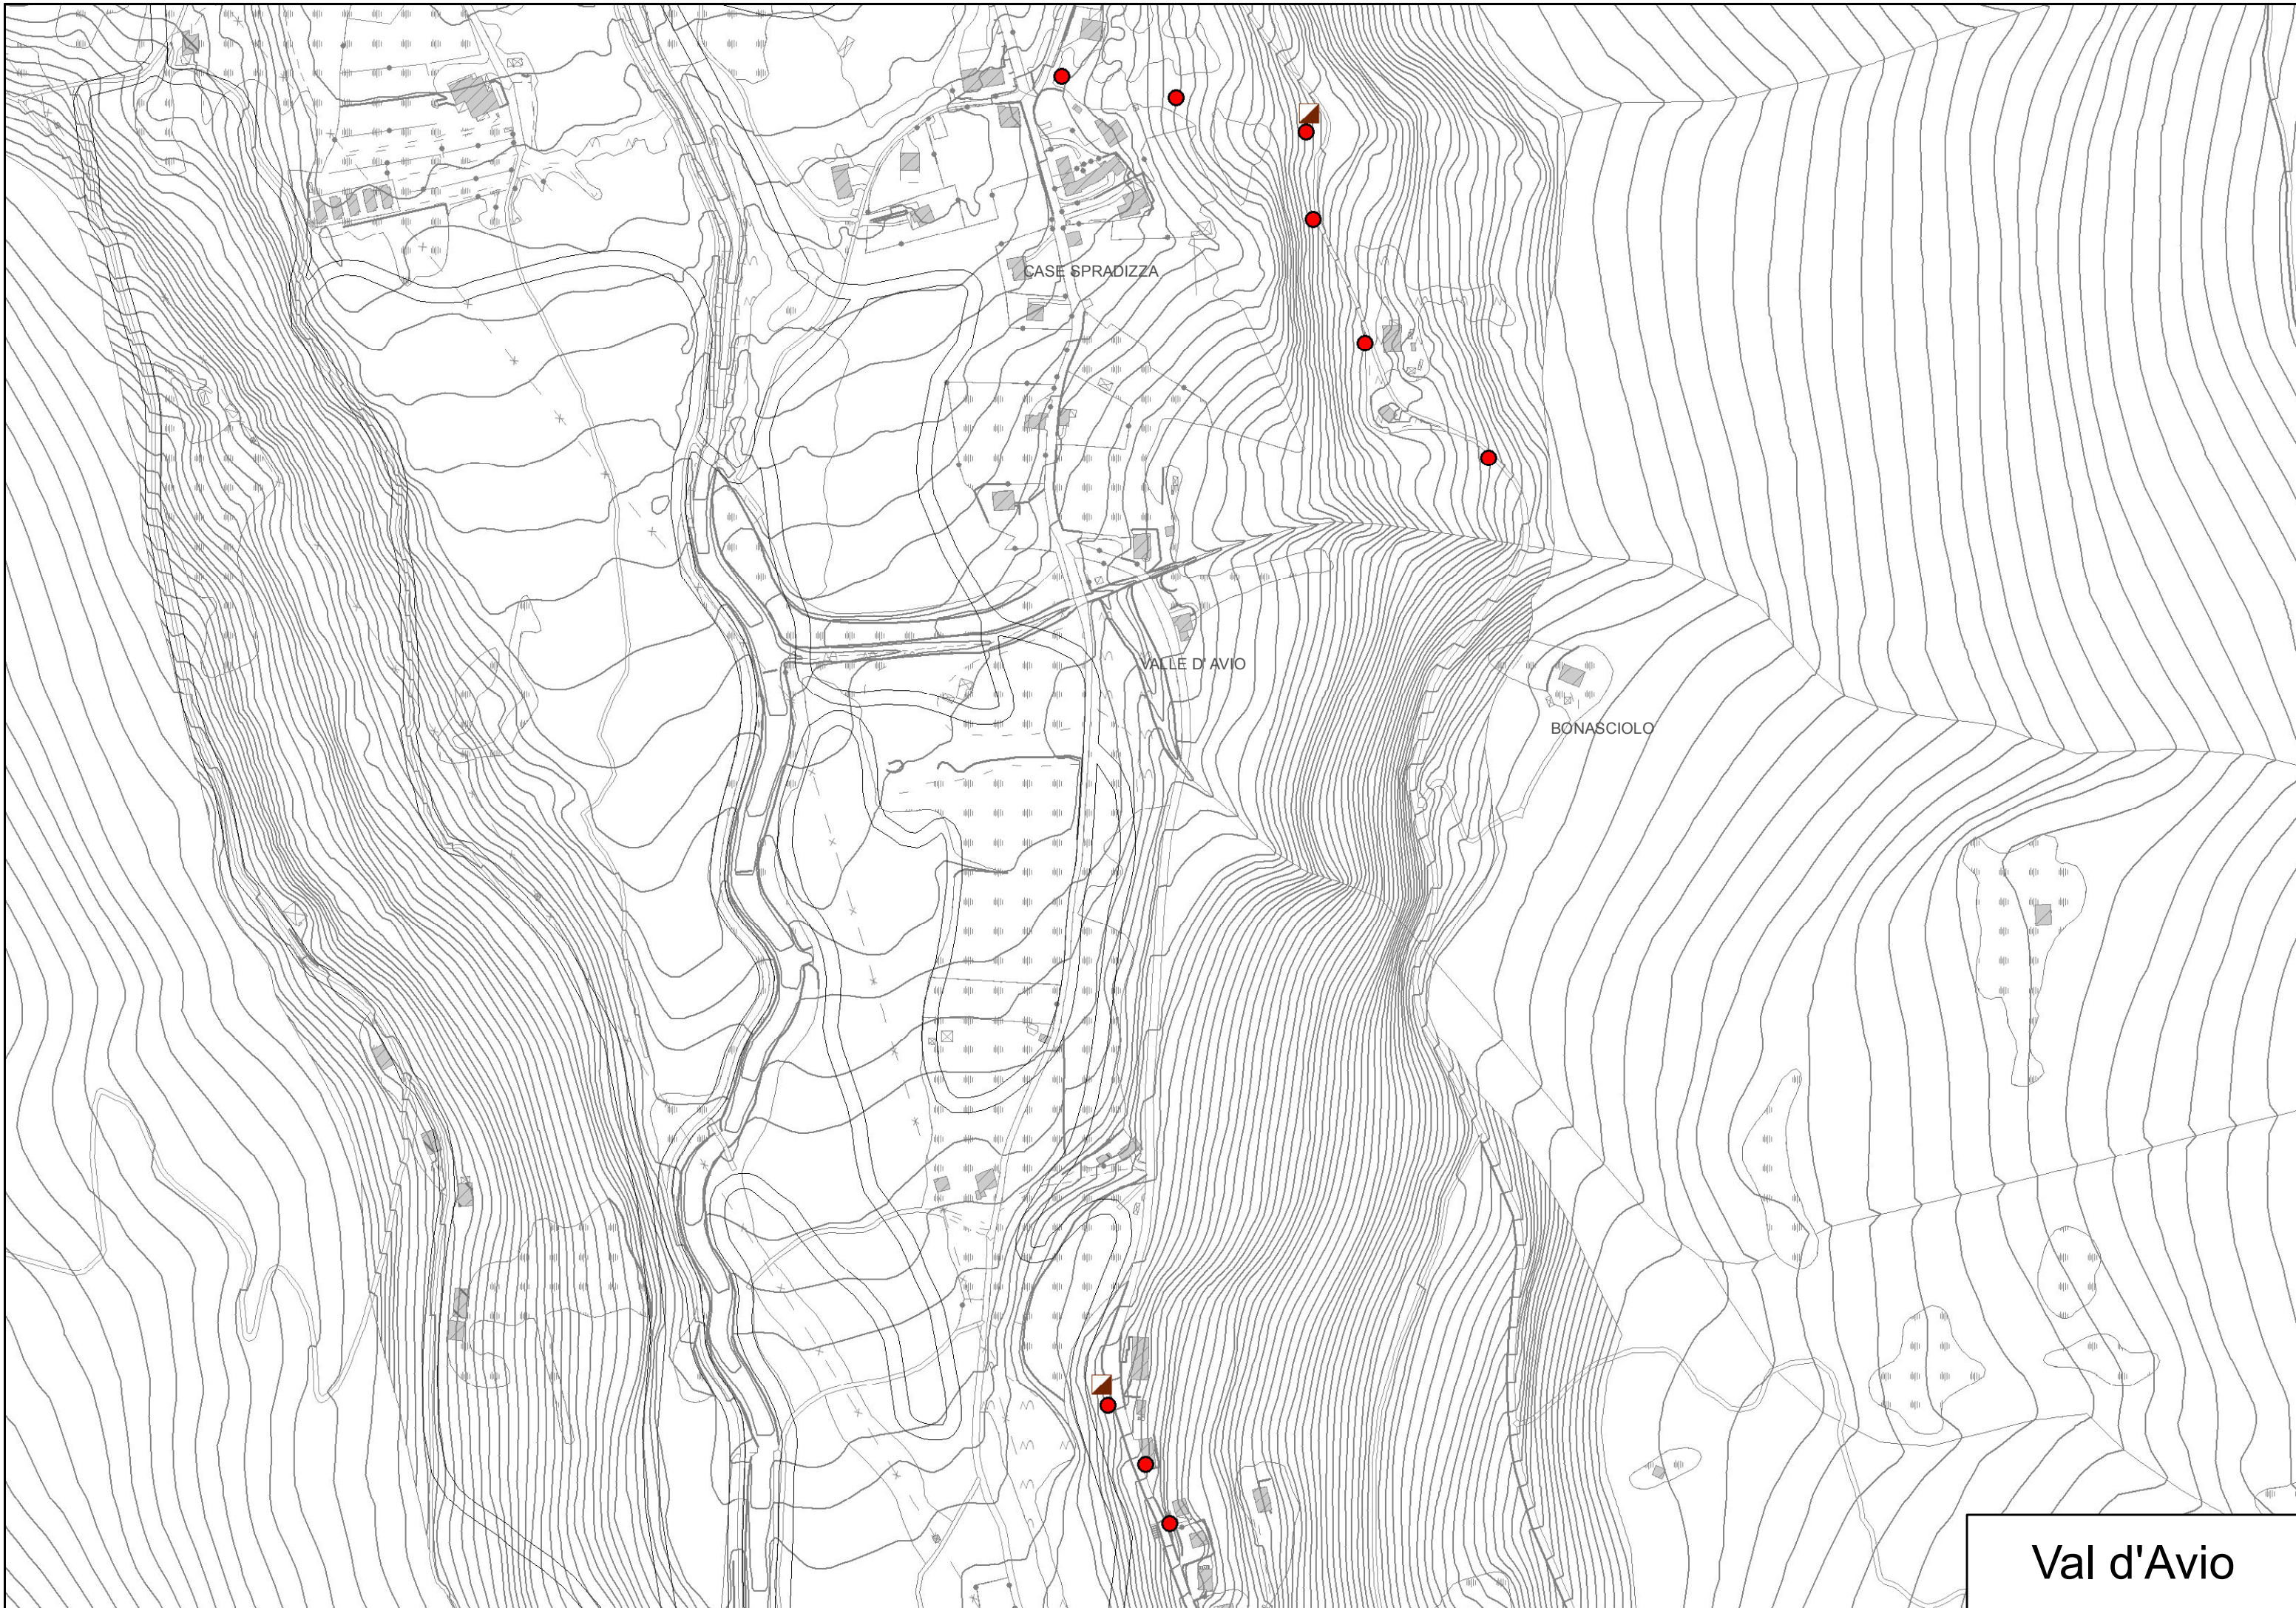

### Legenda

 Confine comunale del database topografico

### Quadri di comando

-  Quadro di comando di proprietà SO.L.E.
-  Quadro di comando di proprietà comunale

Tavola	Comune di Temù	Data
<b>B13</b>	Titolo	
	Estratto piano di illuminazione	Scala

Temù

Pontagna

VILLA DALEGNO

CA' DEL RIO

Villa Dalegno

Val d'Avio

Val d'Avio