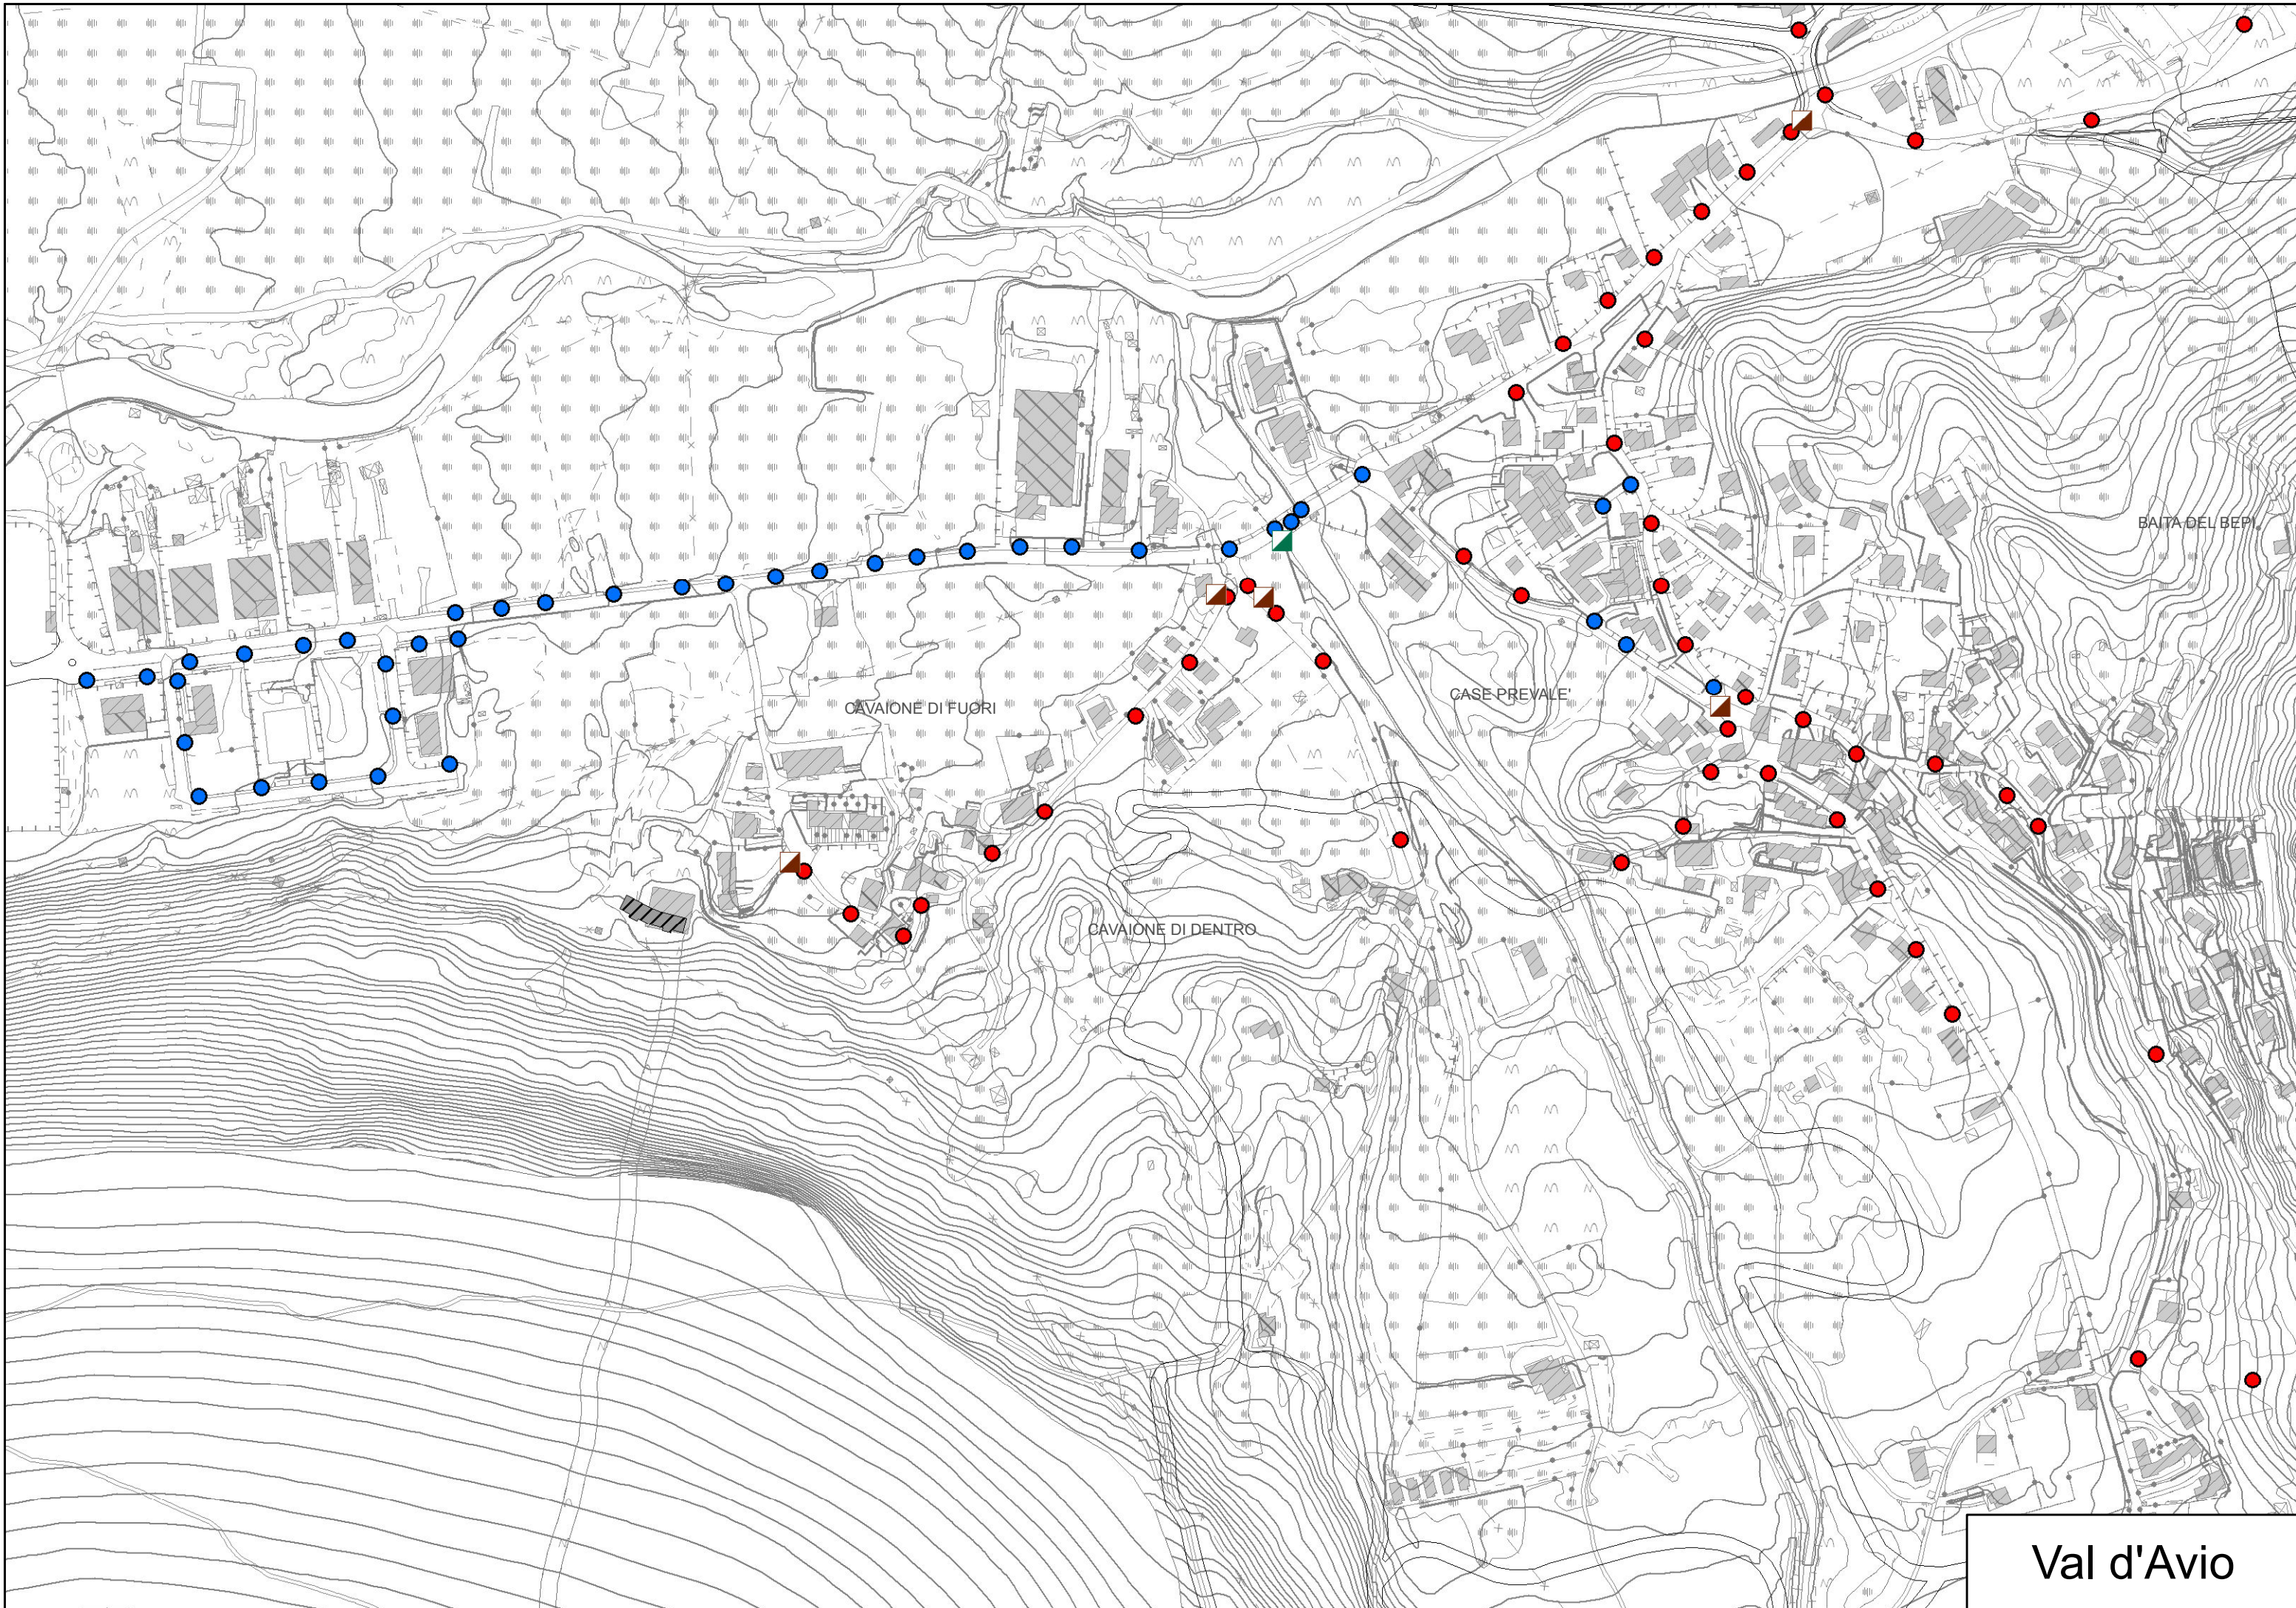

### Legenda

 Confine comunale del database topografico

### Quadri di comando

-  Quadro di comando di proprietà SO.L.E.
-  Quadro di comando di proprietà comunale

Tavola	Comune di Temù	Data
<b>B13</b>	Titolo	
	Estratto piano di illuminazione	Scala

Temù

Pontagna

VILLA DALEGNO

CA' DEL RIO

Villa Dalegno

Val d'Avio

Val d'Avio