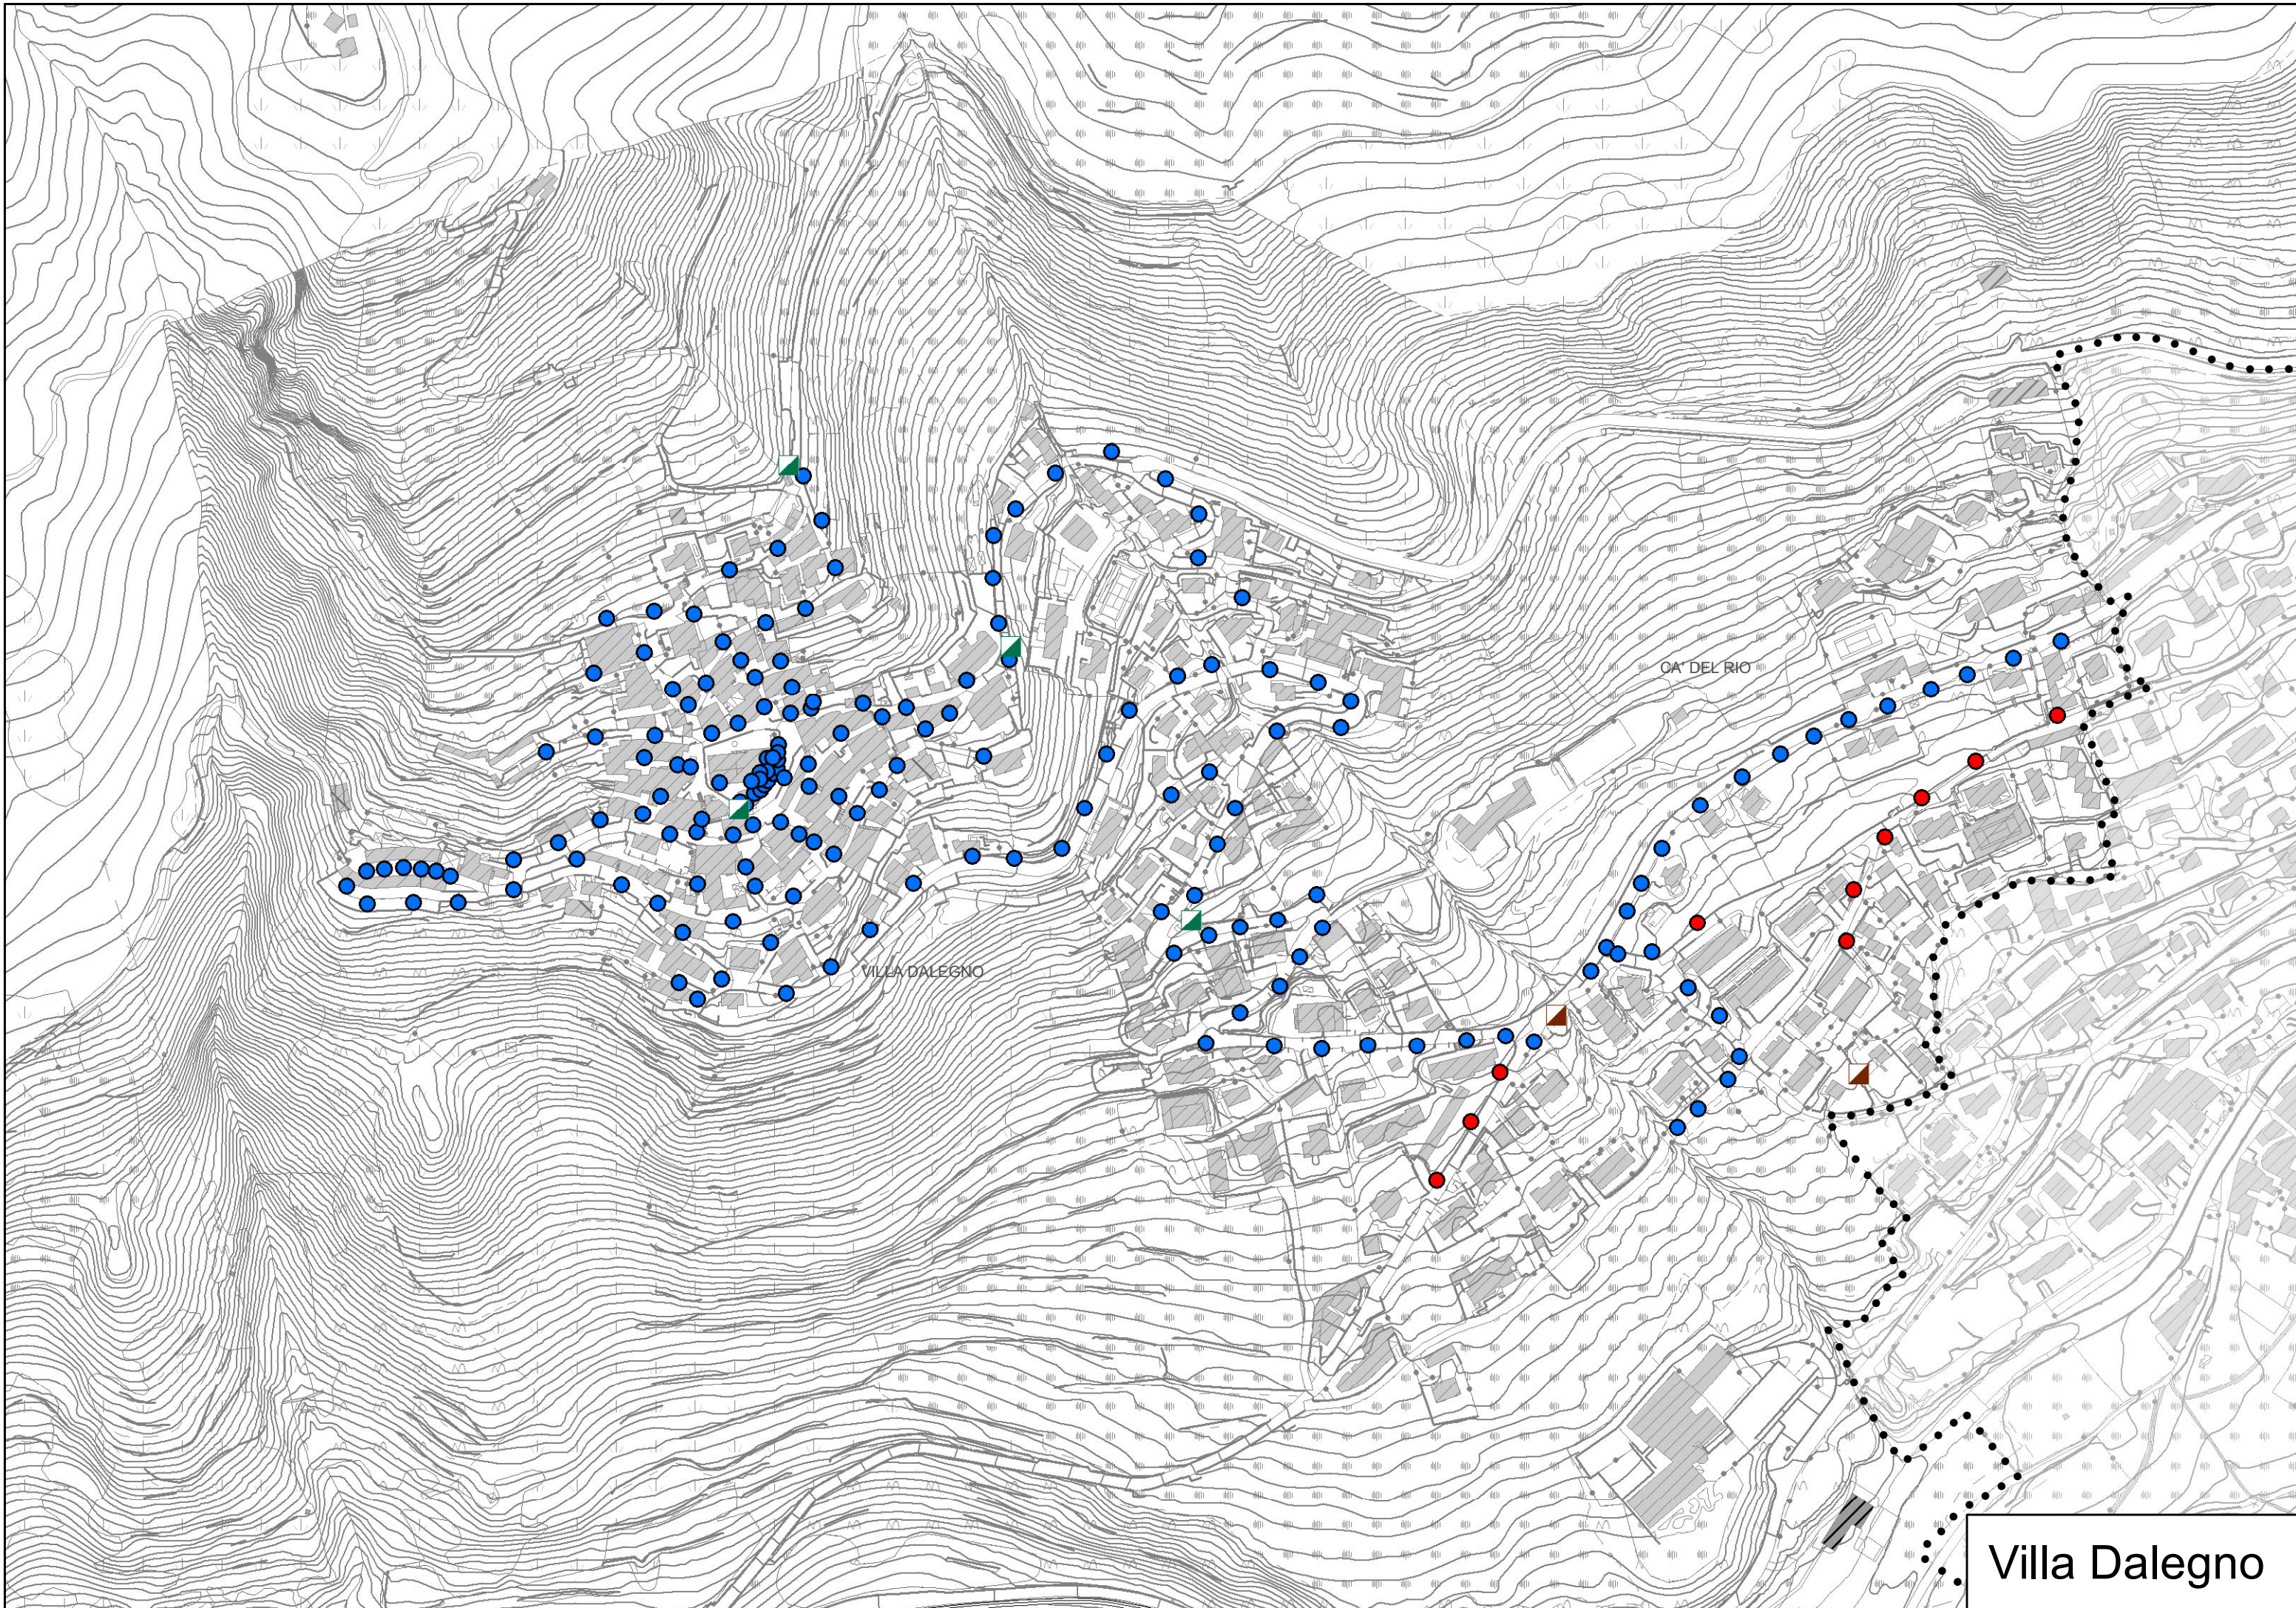

### Legenda

 Confine comunale del database topografico

### Illuminazione pubblica

-  Centro luminoso di proprietà SO.L.E.
-  Centro luminoso di proprietà comunale

### Quadri di comando

-  Quadro di comando di proprietà SO.L.E.
-  Quadro di comando di proprietà comunale

Tavola	Comune di Temù	Data
<b>B13</b>	Titolo	
	Estratto piano di illuminazione	Scala

Temù

Pontagna

VILLA DALEGNO

CA' DEL RIO

Villa Dalegno

Val d'Avio

Val d'Avio