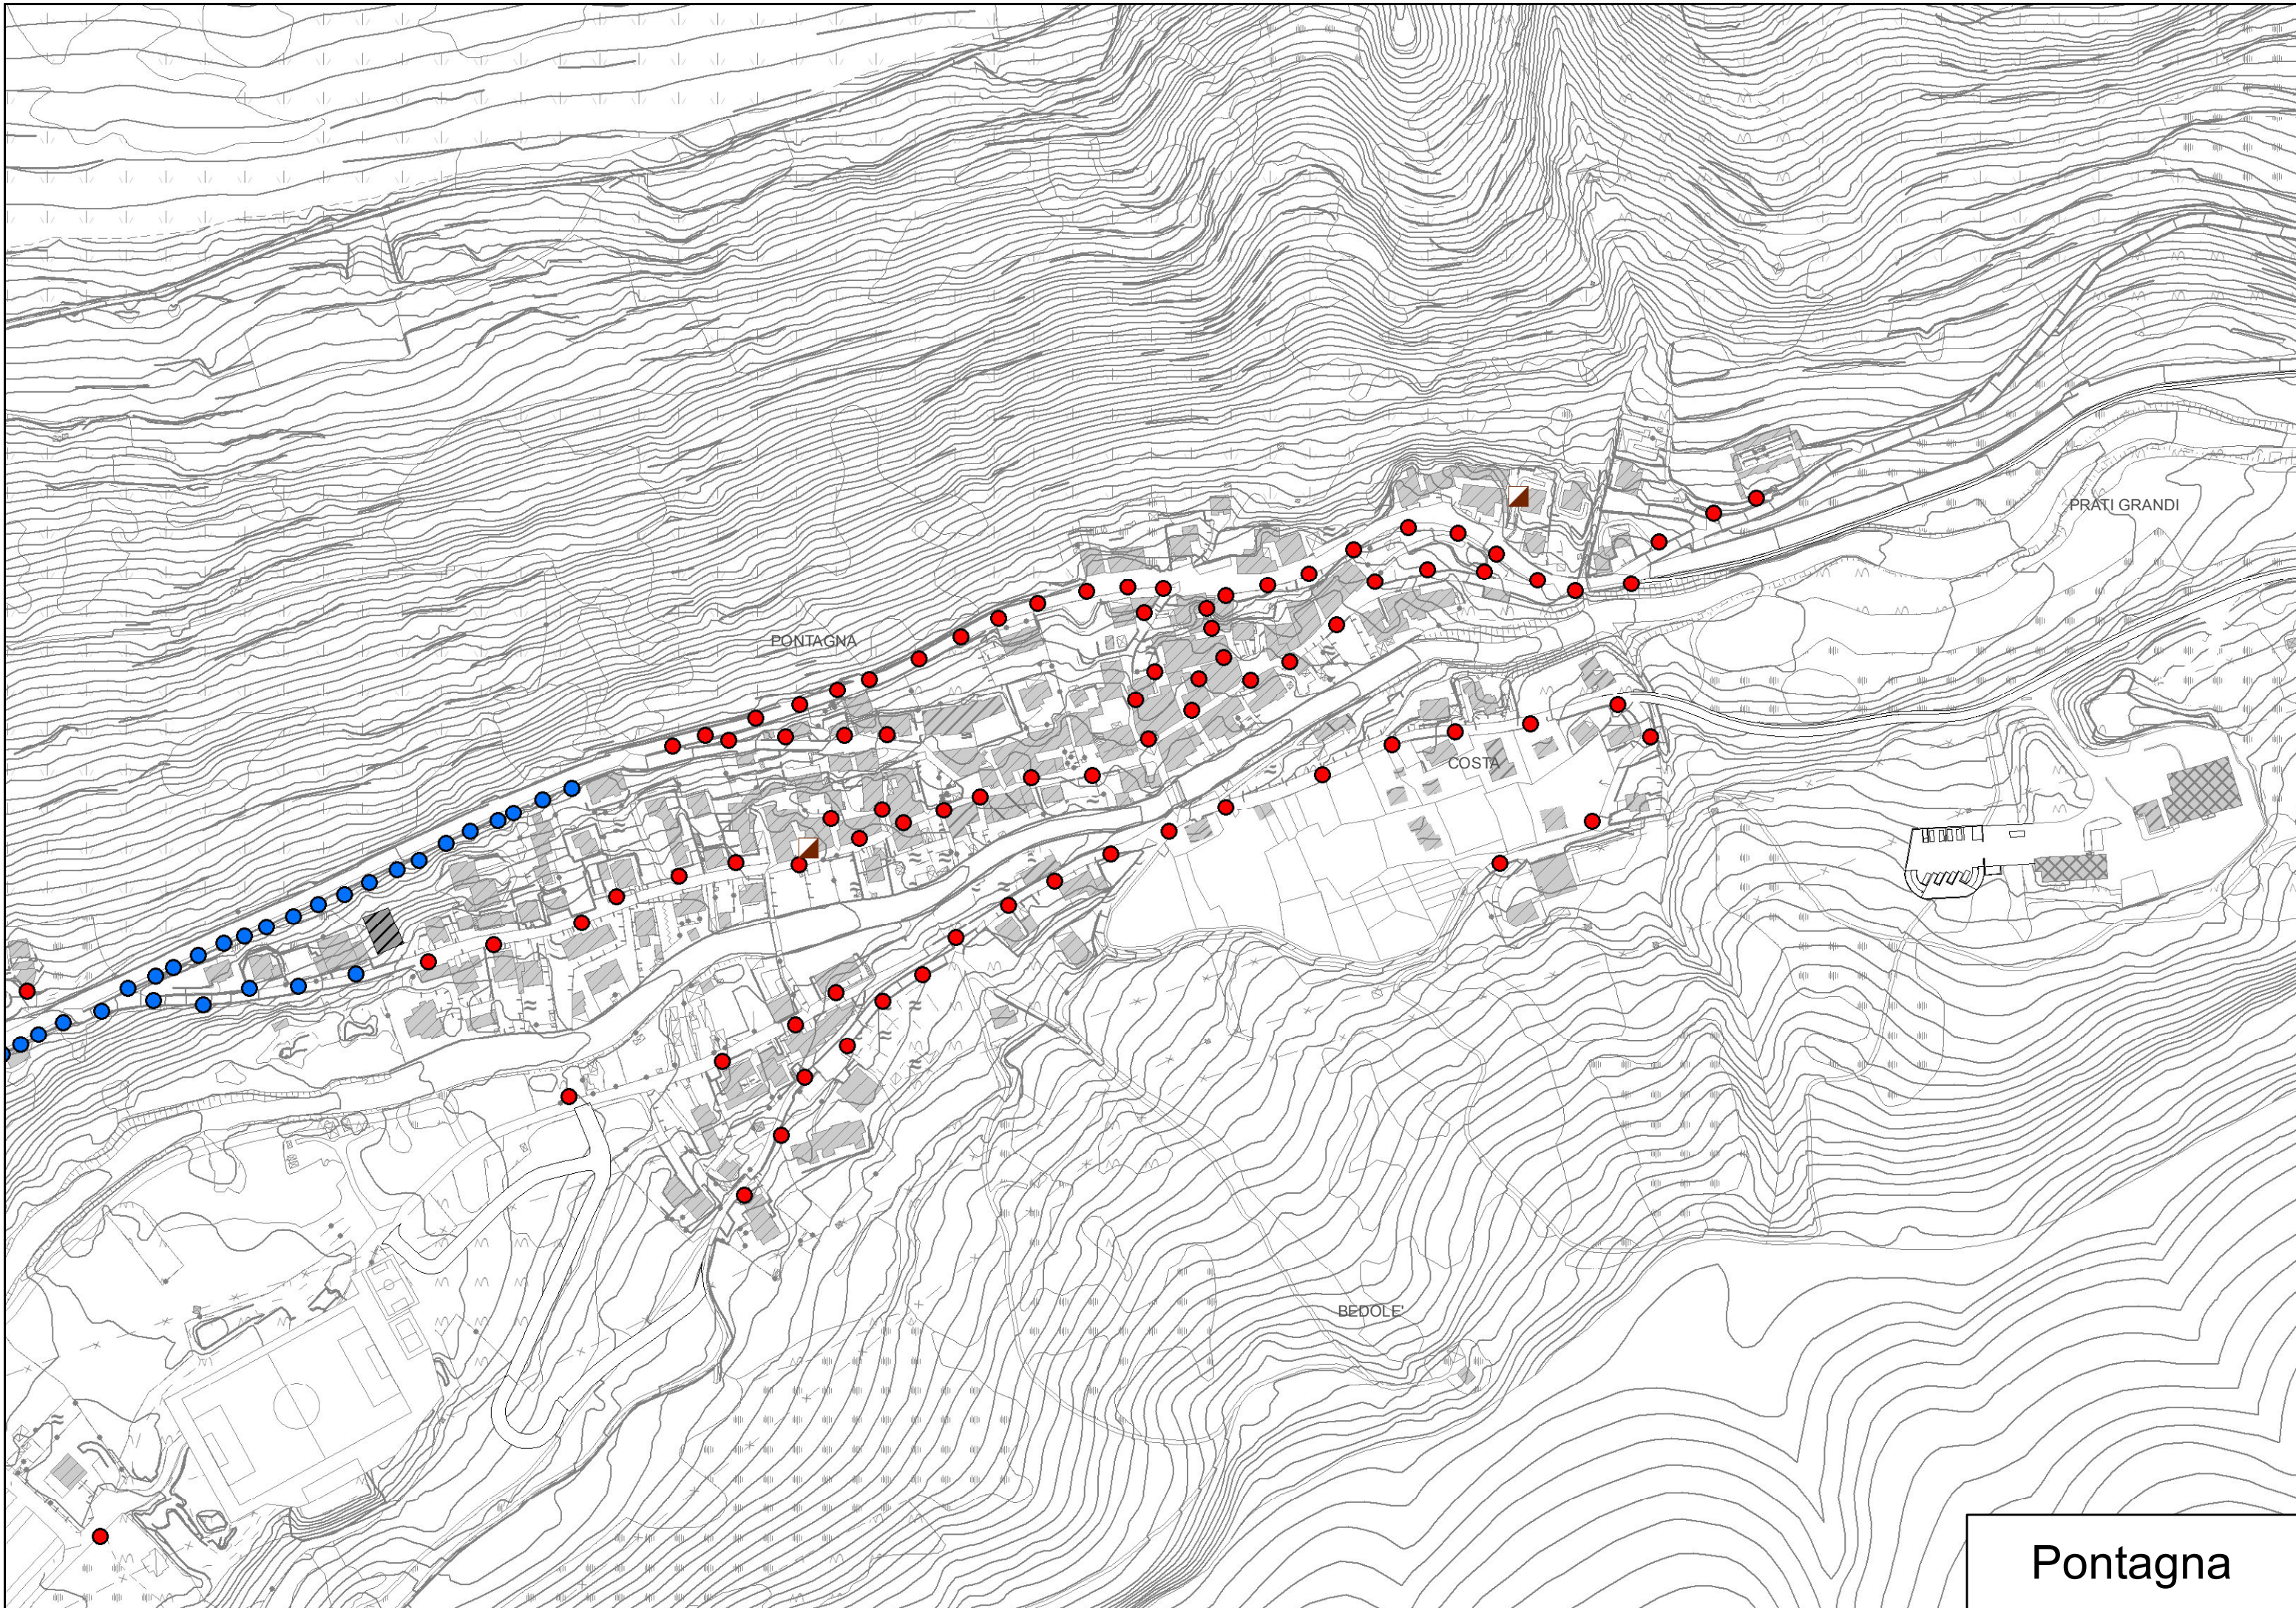

### Legenda

 Confine comunale del database topografico

### Illuminazione pubblica

-  Centro luminoso di proprietà SO.L.E.
-  Centro luminoso di proprietà comunale

### Quadri di comando

-  Quadro di comando di proprietà SO.L.E.
-  Quadro di comando di proprietà comunale

Tavola	Comune di Temù	Data
<b>B13</b>	Titolo	
	Estratto piano di illuminazione	Scala

Temù

Pontagna

VILLA DALEGNO

CA' DEL RIO

Villa Dalegno

Val d'Avio

Val d'Avio