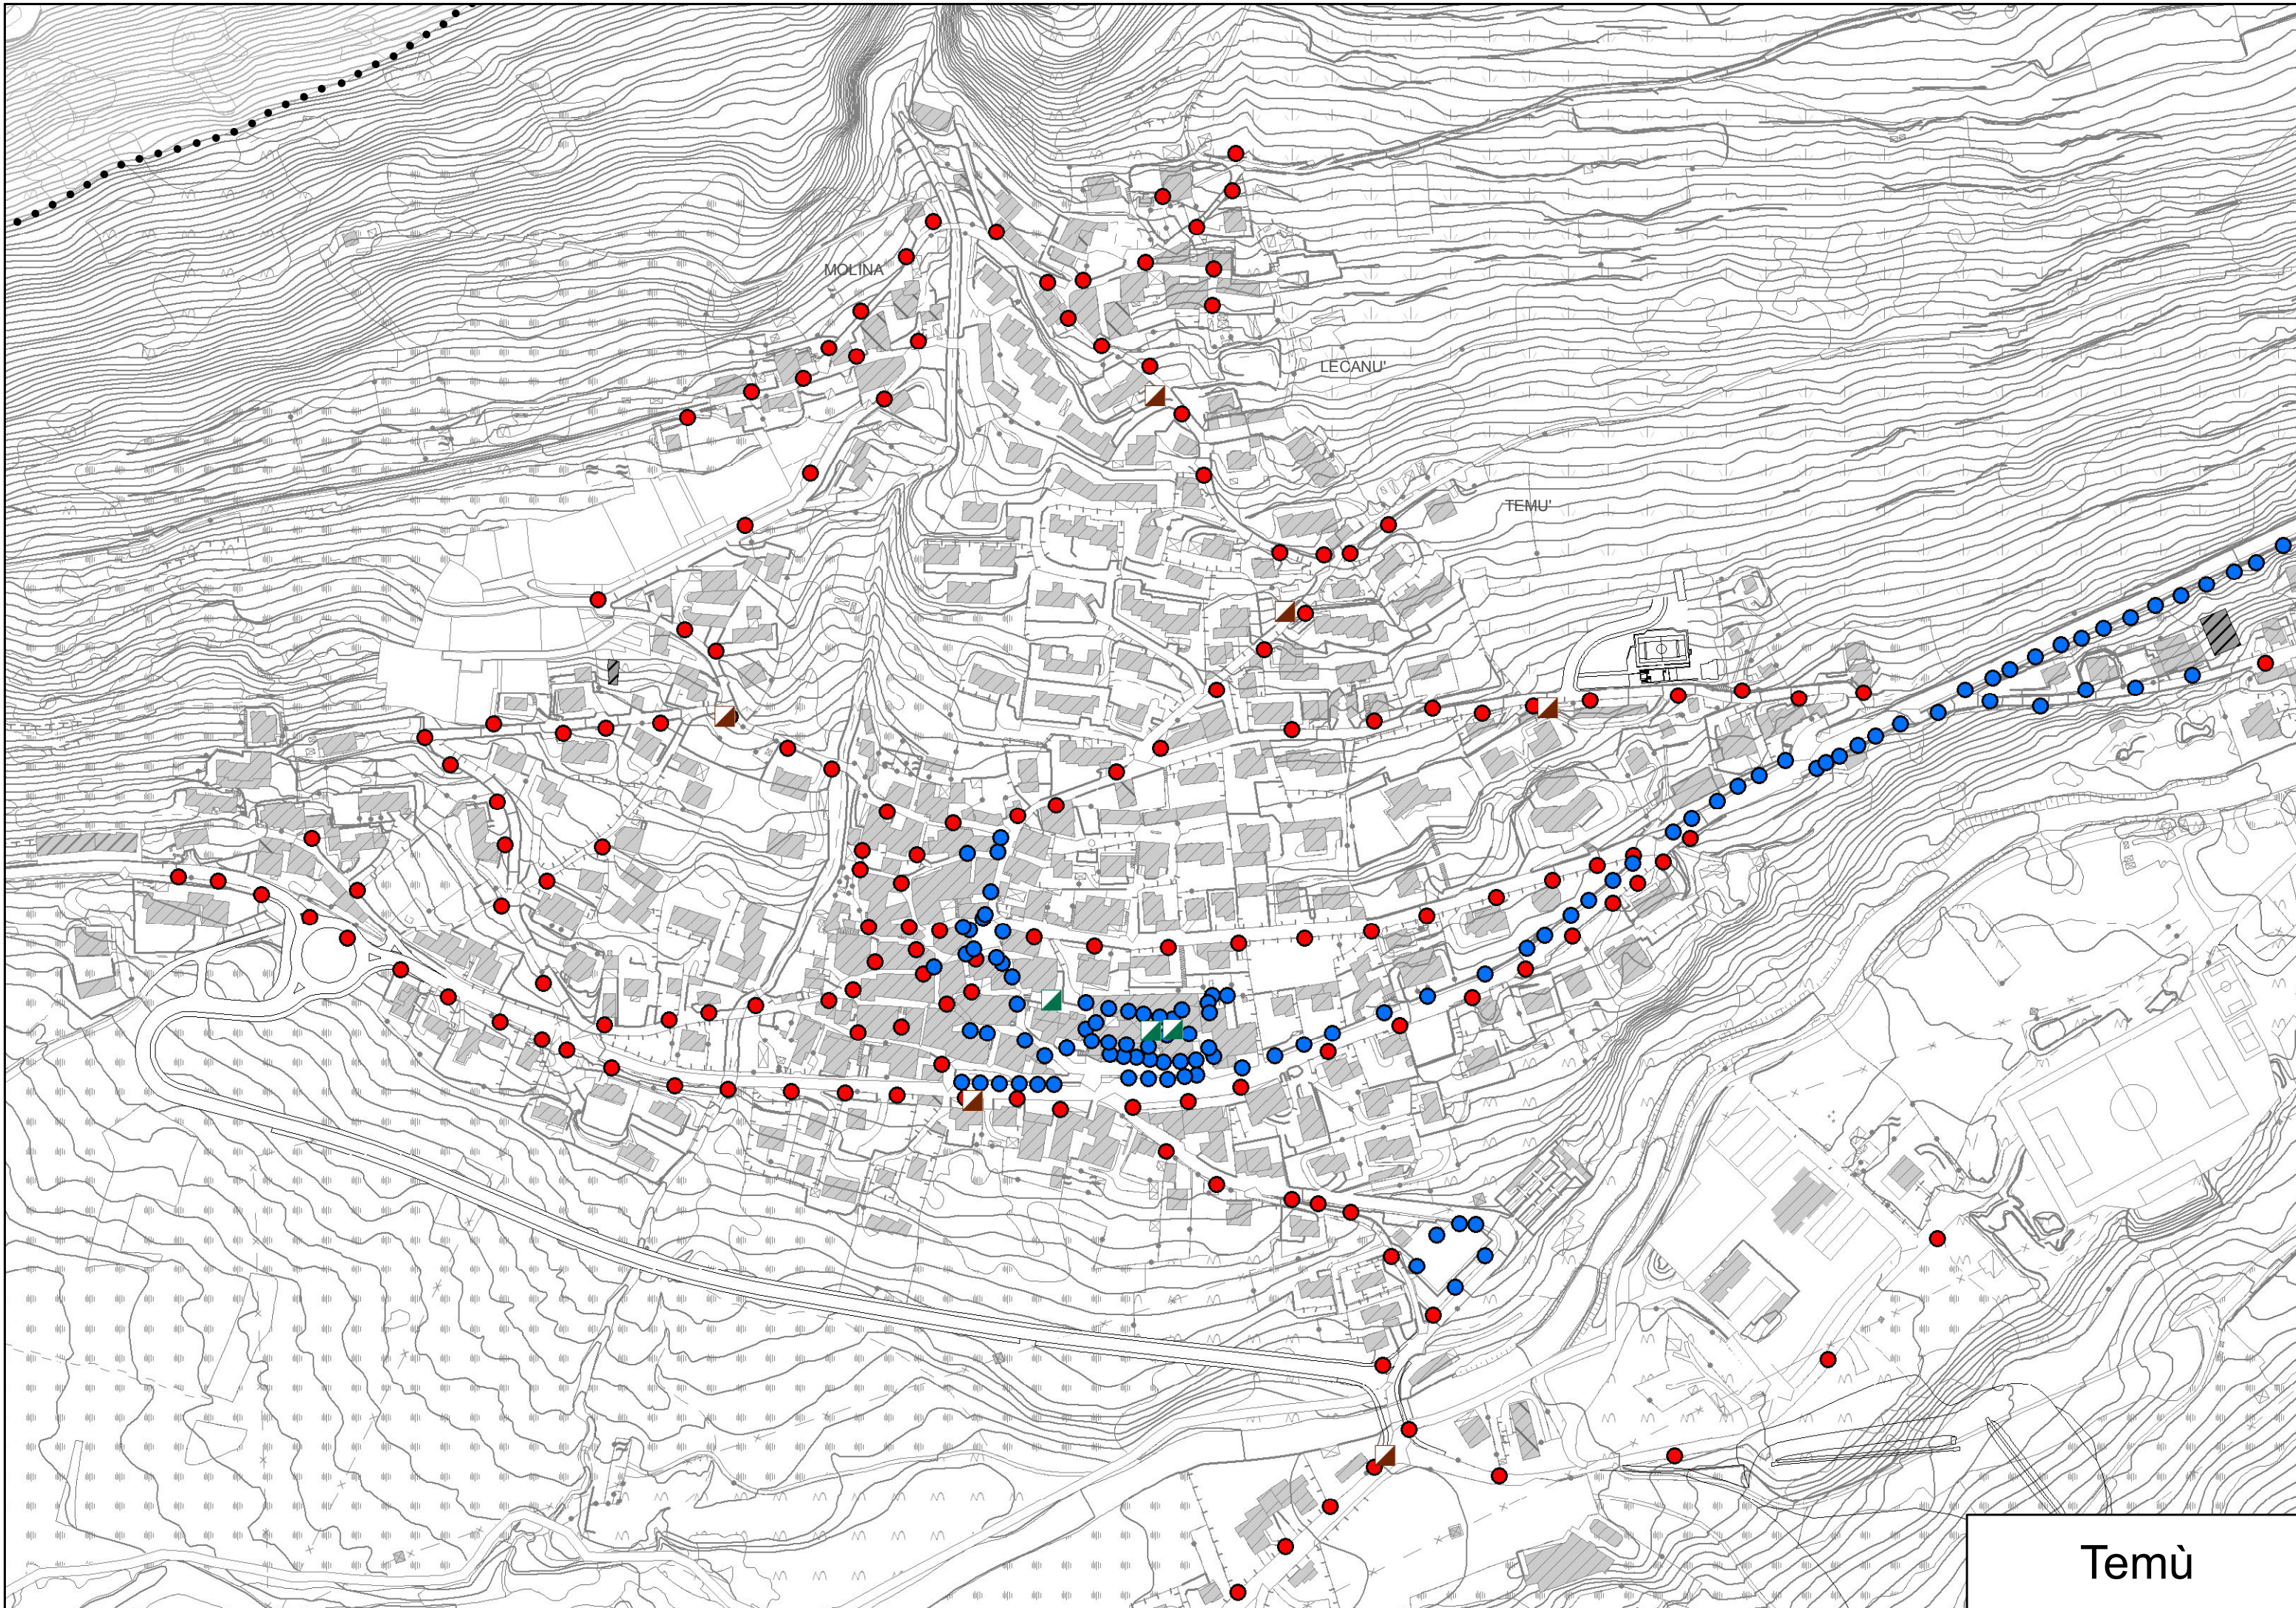

### Legenda

 Confine comunale del database topografico

### Illuminazione pubblica

-  Centro luminoso di proprietà SO.L.E.
-  Centro luminoso di proprietà comunale

### Quadri di comando

-  Quadro di comando di proprietà SO.L.E.
-  Quadro di comando di proprietà comunale

Tavola	Comune di Temù	Data
<b>B13</b>	Titolo	
	Estratto piano di illuminazione	Scala

Temù

Pontagna

VILLA DALEGNO

CA' DEL RIO

Villa Dalegno

Val d'Avio

Val d'Avio