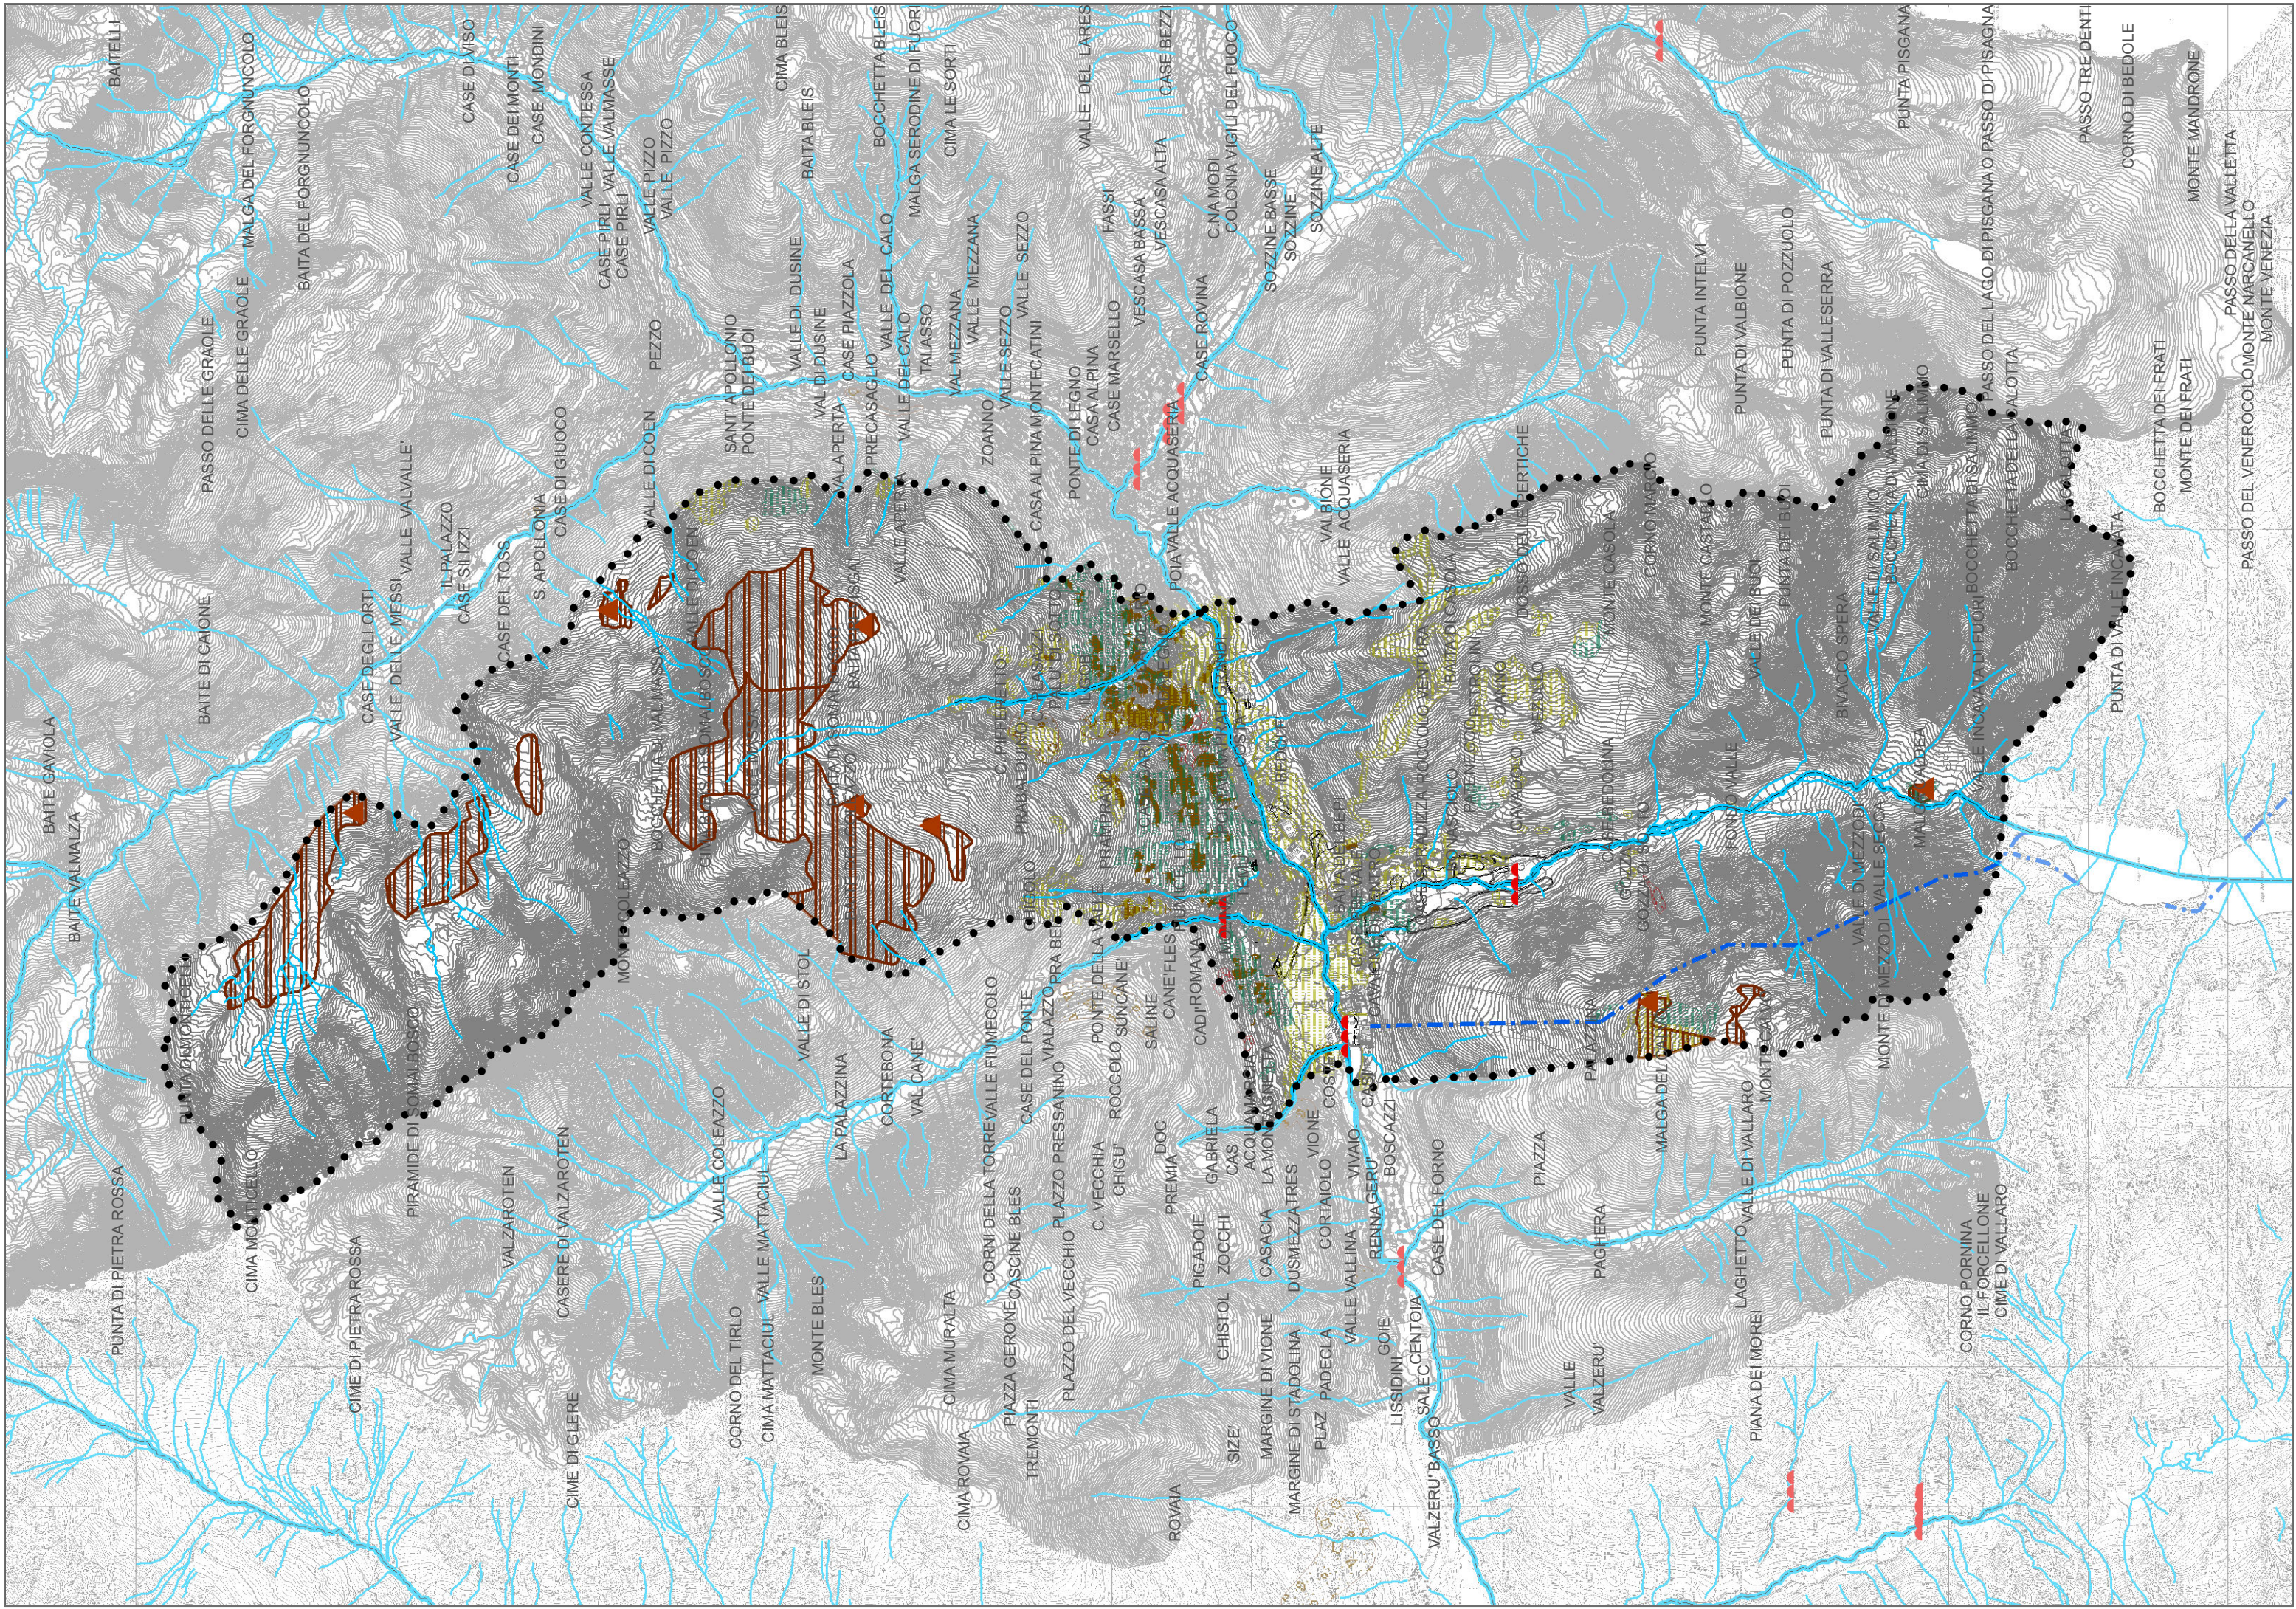

PUNTA DI PIETRA ROSSA

CIMA MONTICELLO

CIME DI PIETRA ROSSA

VALZAROTEN

CIME DI GLIERE

CORNO DEL TIRLO
CIMA MATTACIUL
VALLE MATTACIUL

MONTE BLES

CIMA ROVAIA
PIAZZA GERONE
CASCINE BLES
TREMONTI

PLAZZO DEL VECCHIO
C. VEGGIA
CHIGU' ROCCOLO
SUNCANE'

ROYAIA

MARGINE DI VIONE
PLAZ PADEGLA
VALLE VALLINA

LISSIDINI
SALECCENTOIA

VALZERU' BASSO
CASE DEL FORNO
PIAZZA

VALLE VALZERU'
PAGHERA

PIANA DEI MOREI
LAGHETTO
VALLE DI VALLARO

CORNO PORNINA
IL FORCELLONE
CIME DI VALLARO

PUNTA BRUNO
FIEBER

PIRAMIDE DI SOMALBOSCO

CASERE DI VALZAROTEN

VALLE COLEAZZO
LA PALAZZINA

CORTEBONA
VAL CANE'

CORNI DELLA TORRE
VALLE FIUMEGOLO
CASA DEL PONTE
VIALAZZO PRA BEI

CHISTOL
ZOCCHI

MARGINE DI VIONE
PLAZ PADEGLA
VALLE VALLINA

LISSIDINI
SALECCENTOIA

VALZERU' BASSO
CASE DEL FORNO
PIAZZA

VALLE VALZERU'
PAGHERA

PIANA DEI MOREI
LAGHETTO
VALLE DI VALLARO

CORNO PORNINA
IL FORCELLONE
CIME DI VALLARO

BAITE GAVIOLA
BAITE VALMALZA

CASE DEGLI ORTI
VALLE DELLE MESSI
VALLE VALVALLE

CASE DEL TOSS
CASE SILIZZI

VALLE COLEAZZO
LA PALAZZINA

CORTEBONA
VAL CANE'

CORNI DELLA TORRE
VALLE FIUMEGOLO
CASA DEL PONTE
VIALAZZO PRA BEI

CHISTOL
ZOCCHI

MARGINE DI VIONE
PLAZ PADEGLA
VALLE VALLINA

LISSIDINI
SALECCENTOIA

VALZERU' BASSO
CASE DEL FORNO
PIAZZA

VALLE VALZERU'
PAGHERA

PIANA DEI MOREI
LAGHETTO
VALLE DI VALLARO

CORNO PORNINA
IL FORCELLONE
CIME DI VALLARO

BAITE DI CAIONE

CASE DEL TOSS
CASE SILIZZI

S. APOLLONIA
CASE DI GIUOCO

VALLE COLEAZZO
LA PALAZZINA

CORTEBONA
VAL CANE'

CORNI DELLA TORRE
VALLE FIUMEGOLO
CASA DEL PONTE
VIALAZZO PRA BEI

CHISTOL
ZOCCHI

MARGINE DI VIONE
PLAZ PADEGLA
VALLE VALLINA

LISSIDINI
SALECCENTOIA

VALZERU' BASSO
CASE DEL FORNO
PIAZZA

VALLE VALZERU'
PAGHERA

PIANA DEI MOREI
LAGHETTO
VALLE DI VALLARO

CORNO PORNINA
IL FORCELLONE
CIME DI VALLARO

PASSO DELLE GRAOLE
CIMA DELLE GRAOLE
MALGA DEL FORGNUNCOLO

CASE DEL TOSS
CASE SILIZZI

S. APOLLONIA
CASE DI GIUOCO

VALLE COLEAZZO
LA PALAZZINA

CORTEBONA
VAL CANE'

CORNI DELLA TORRE
VALLE FIUMEGOLO
CASA DEL PONTE
VIALAZZO PRA BEI

CHISTOL
ZOCCHI

MARGINE DI VIONE
PLAZ PADEGLA
VALLE VALLINA

LISSIDINI
SALECCENTOIA

VALZERU' BASSO
CASE DEL FORNO
PIAZZA

VALLE VALZERU'
PAGHERA

PIANA DEI MOREI
LAGHETTO
VALLE DI VALLARO

CORNO PORNINA
IL FORCELLONE
CIME DI VALLARO

PASSO DELLE GRAOLE
CIMA DELLE GRAOLE
MALGA DEL FORGNUNCOLO

CASE DEL TOSS
CASE SILIZZI

S. APOLLONIA
CASE DI GIUOCO

VALLE COLEAZZO
LA PALAZZINA

CORTEBONA
VAL CANE'

CORNI DELLA TORRE
VALLE FIUMEGOLO
CASA DEL PONTE
VIALAZZO PRA BEI

CHISTOL
ZOCCHI

MARGINE DI VIONE
PLAZ PADEGLA
VALLE VALLINA

LISSIDINI
SALECCENTOIA

VALZERU' BASSO
CASE DEL FORNO
PIAZZA

VALLE VALZERU'
PAGHERA

PIANA DEI MOREI
LAGHETTO
VALLE DI VALLARO

CORNO PORNINA
IL FORCELLONE
CIME DI VALLARO

BAITELLI

BAITA DEL FORGNUNCOLO

CASE DI VISO
CASE DEI MONTI
CASE MONDINI

VALLE COLEAZZO
LA PALAZZINA

CORTEBONA
VAL CANE'

CORNI DELLA TORRE
VALLE FIUMEGOLO
CASA DEL PONTE
VIALAZZO PRA BEI

CHISTOL
ZOCCHI

MARGINE DI VIONE
PLAZ PADEGLA
VALLE VALLINA

LISSIDINI
SALECCENTOIA

VALZERU' BASSO
CASE DEL FORNO
PIAZZA