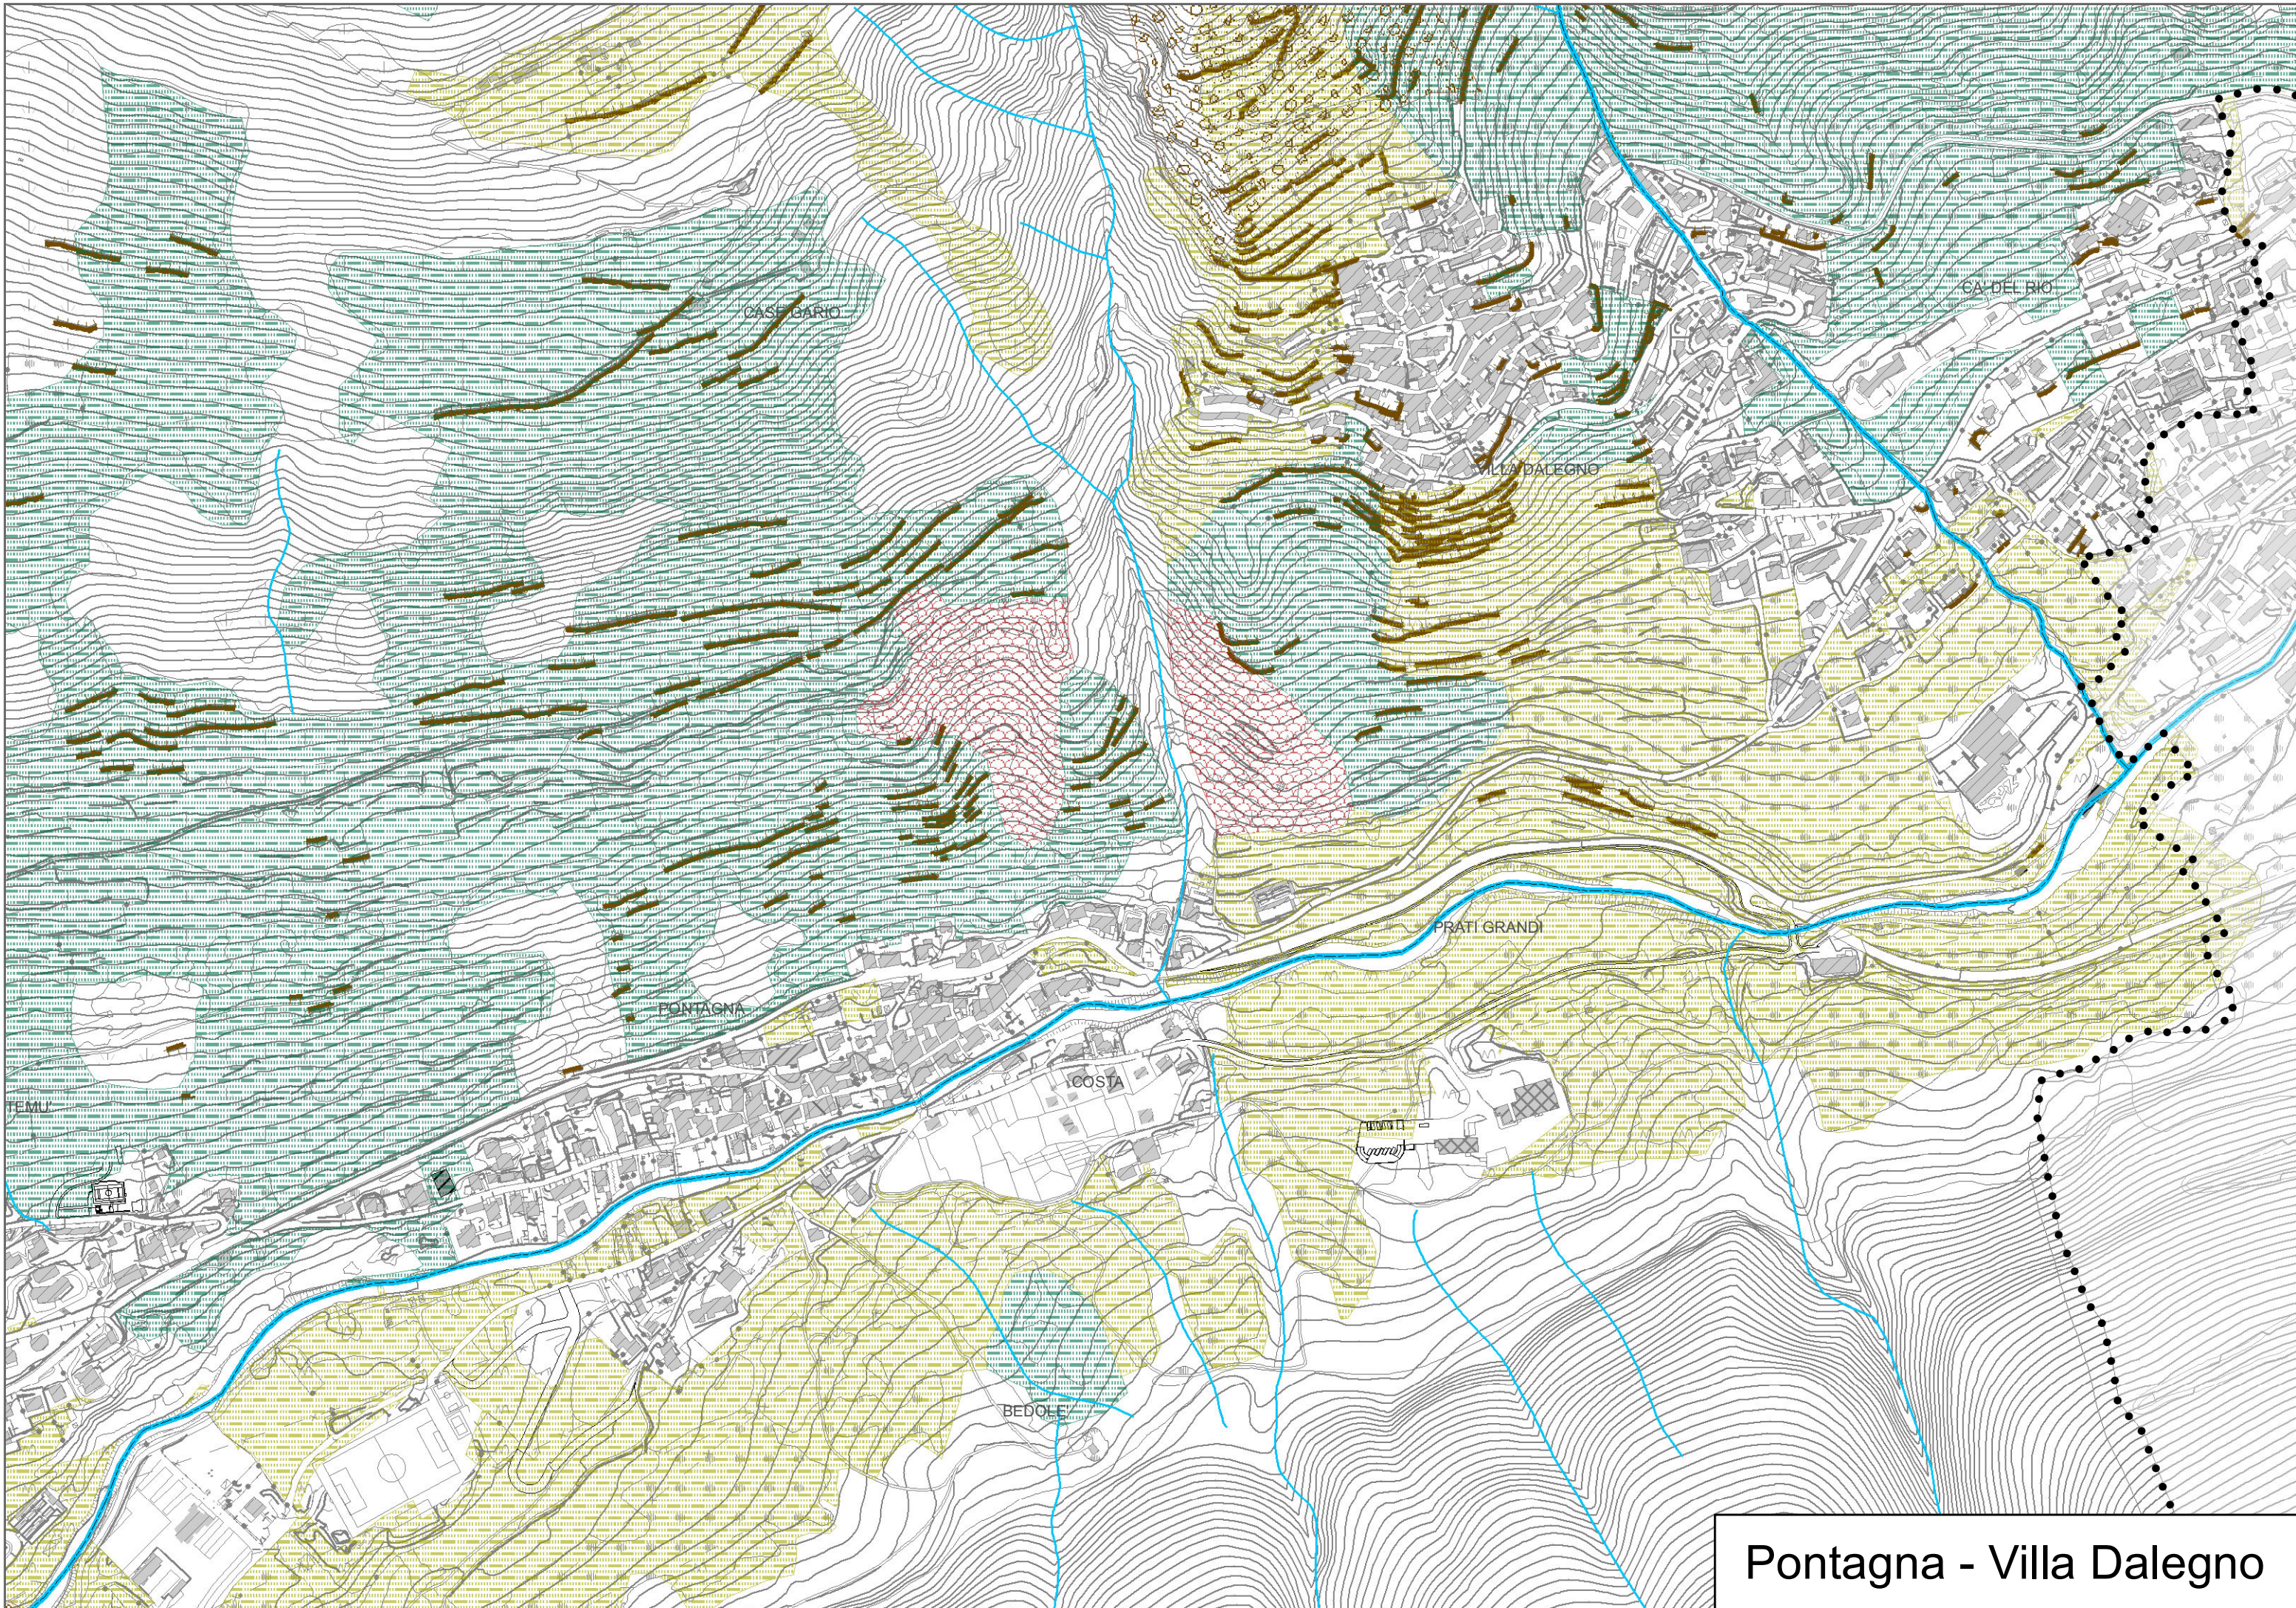

VALLE COLEAZZO
LA PALAZZINA

CORTEBONA
VAL CANE'

CORNI DELLA TORRE
VALLE FIUMEGOLO
CASA DEL PONTE
VIALAZZO PRA BEI

CHISTOL
ZOCCHI

MARGINE DI VIONE
PLAZ PADEGLA
VALLE VALLINA

LISSIDINI
SALECCENTOIA

VALZERU' BASSO
CASE DEL FORNO
PIAZZA

VALLE VALZERU'
PAGHERA

PIANA DEI MOREI
LAGHETTO
VALLE DI VALLARO

CORNO PORNINA
IL FORCELLONE
CIME DI VALLARO

PASSO DEL VENEROCOLO
MONTE MARCANELLO
MONTE VENEZIA

PASSO DELLA VALLETTA
MONTE MANDRONE

PASSO DEL VENEROCOLO
MONTE MARCANELLO
MONTE VENEZIA

Temù

Pontagna - Villa Dalegno

Val d'Avio