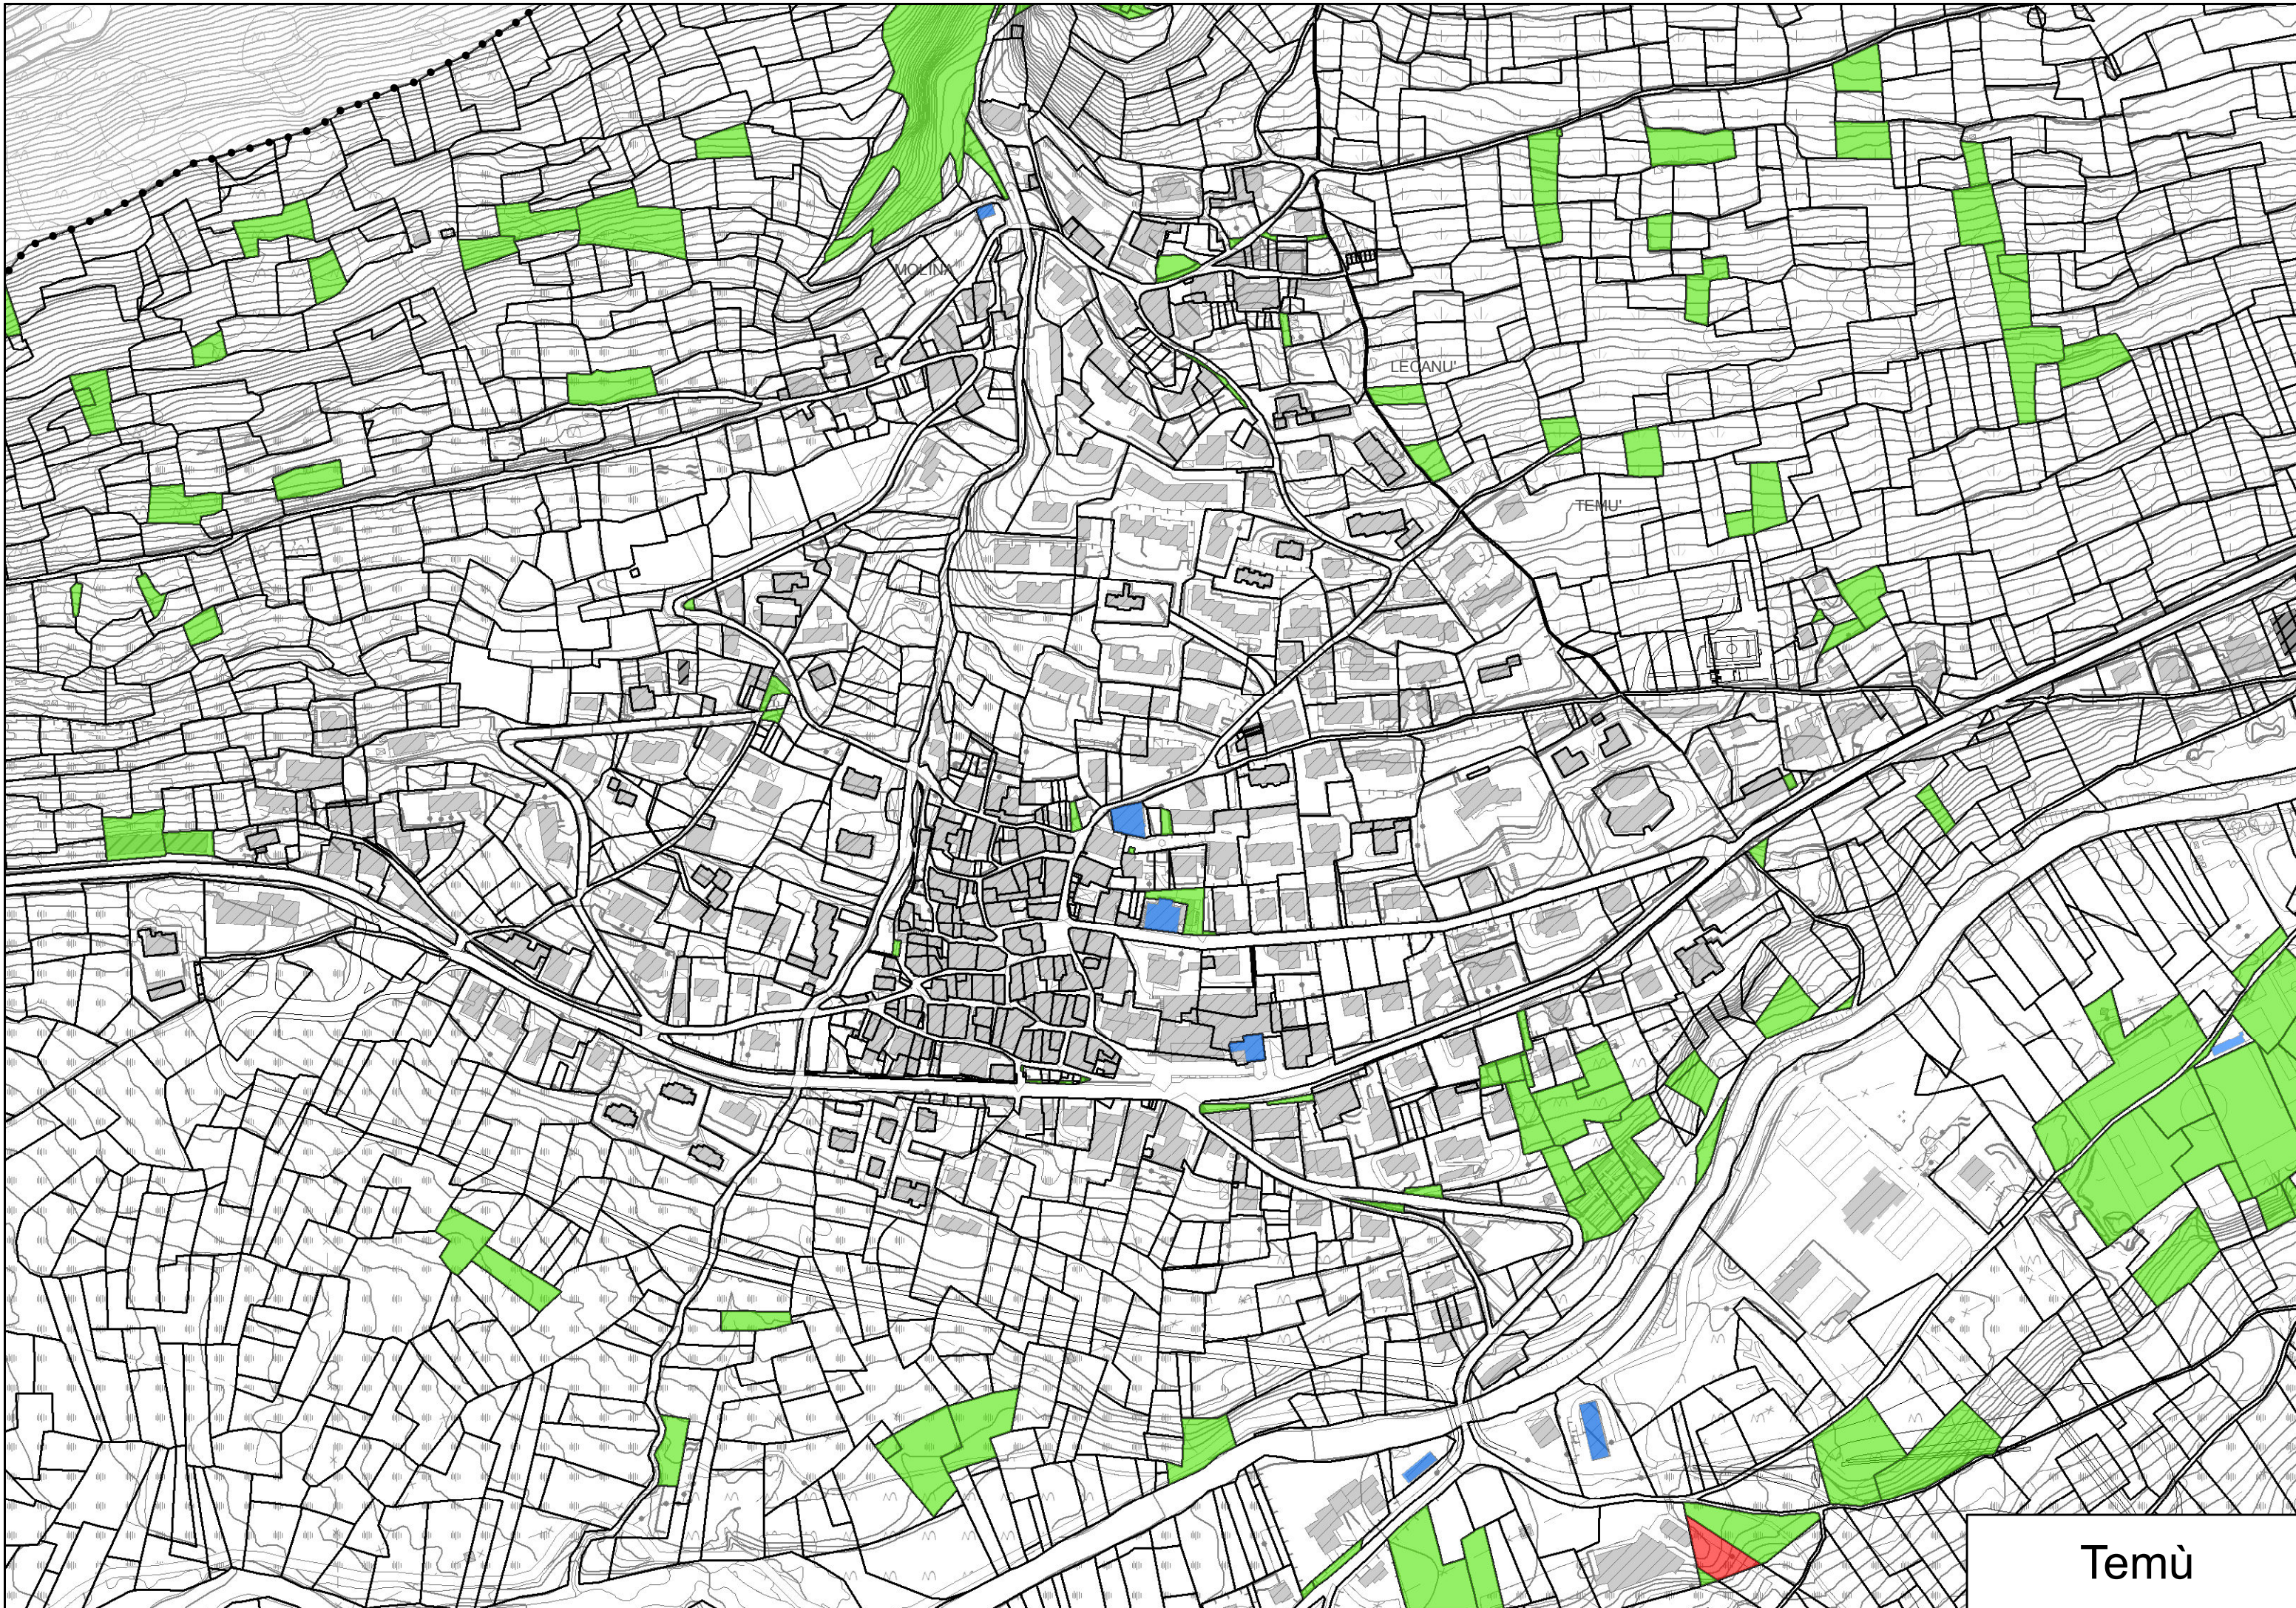

**Legenda**

- Confine comunale del database topografico

**Edifici**

- Edifici pubblici

**Particelle**

- Proprietario
- Proprietario del terreno
- Comproprietario
- Superficie

Tavola	Comune di Temù	Data
<b>B7</b>		Scala
Titolo		Carta delle proprietà comunali

Temù

Pontagna

Villa Dalegno

COSTE

CAVAIONE DI FUORI

CAVAIONE DI DENTRO

Val d'Avio

ALTA DEL BEP