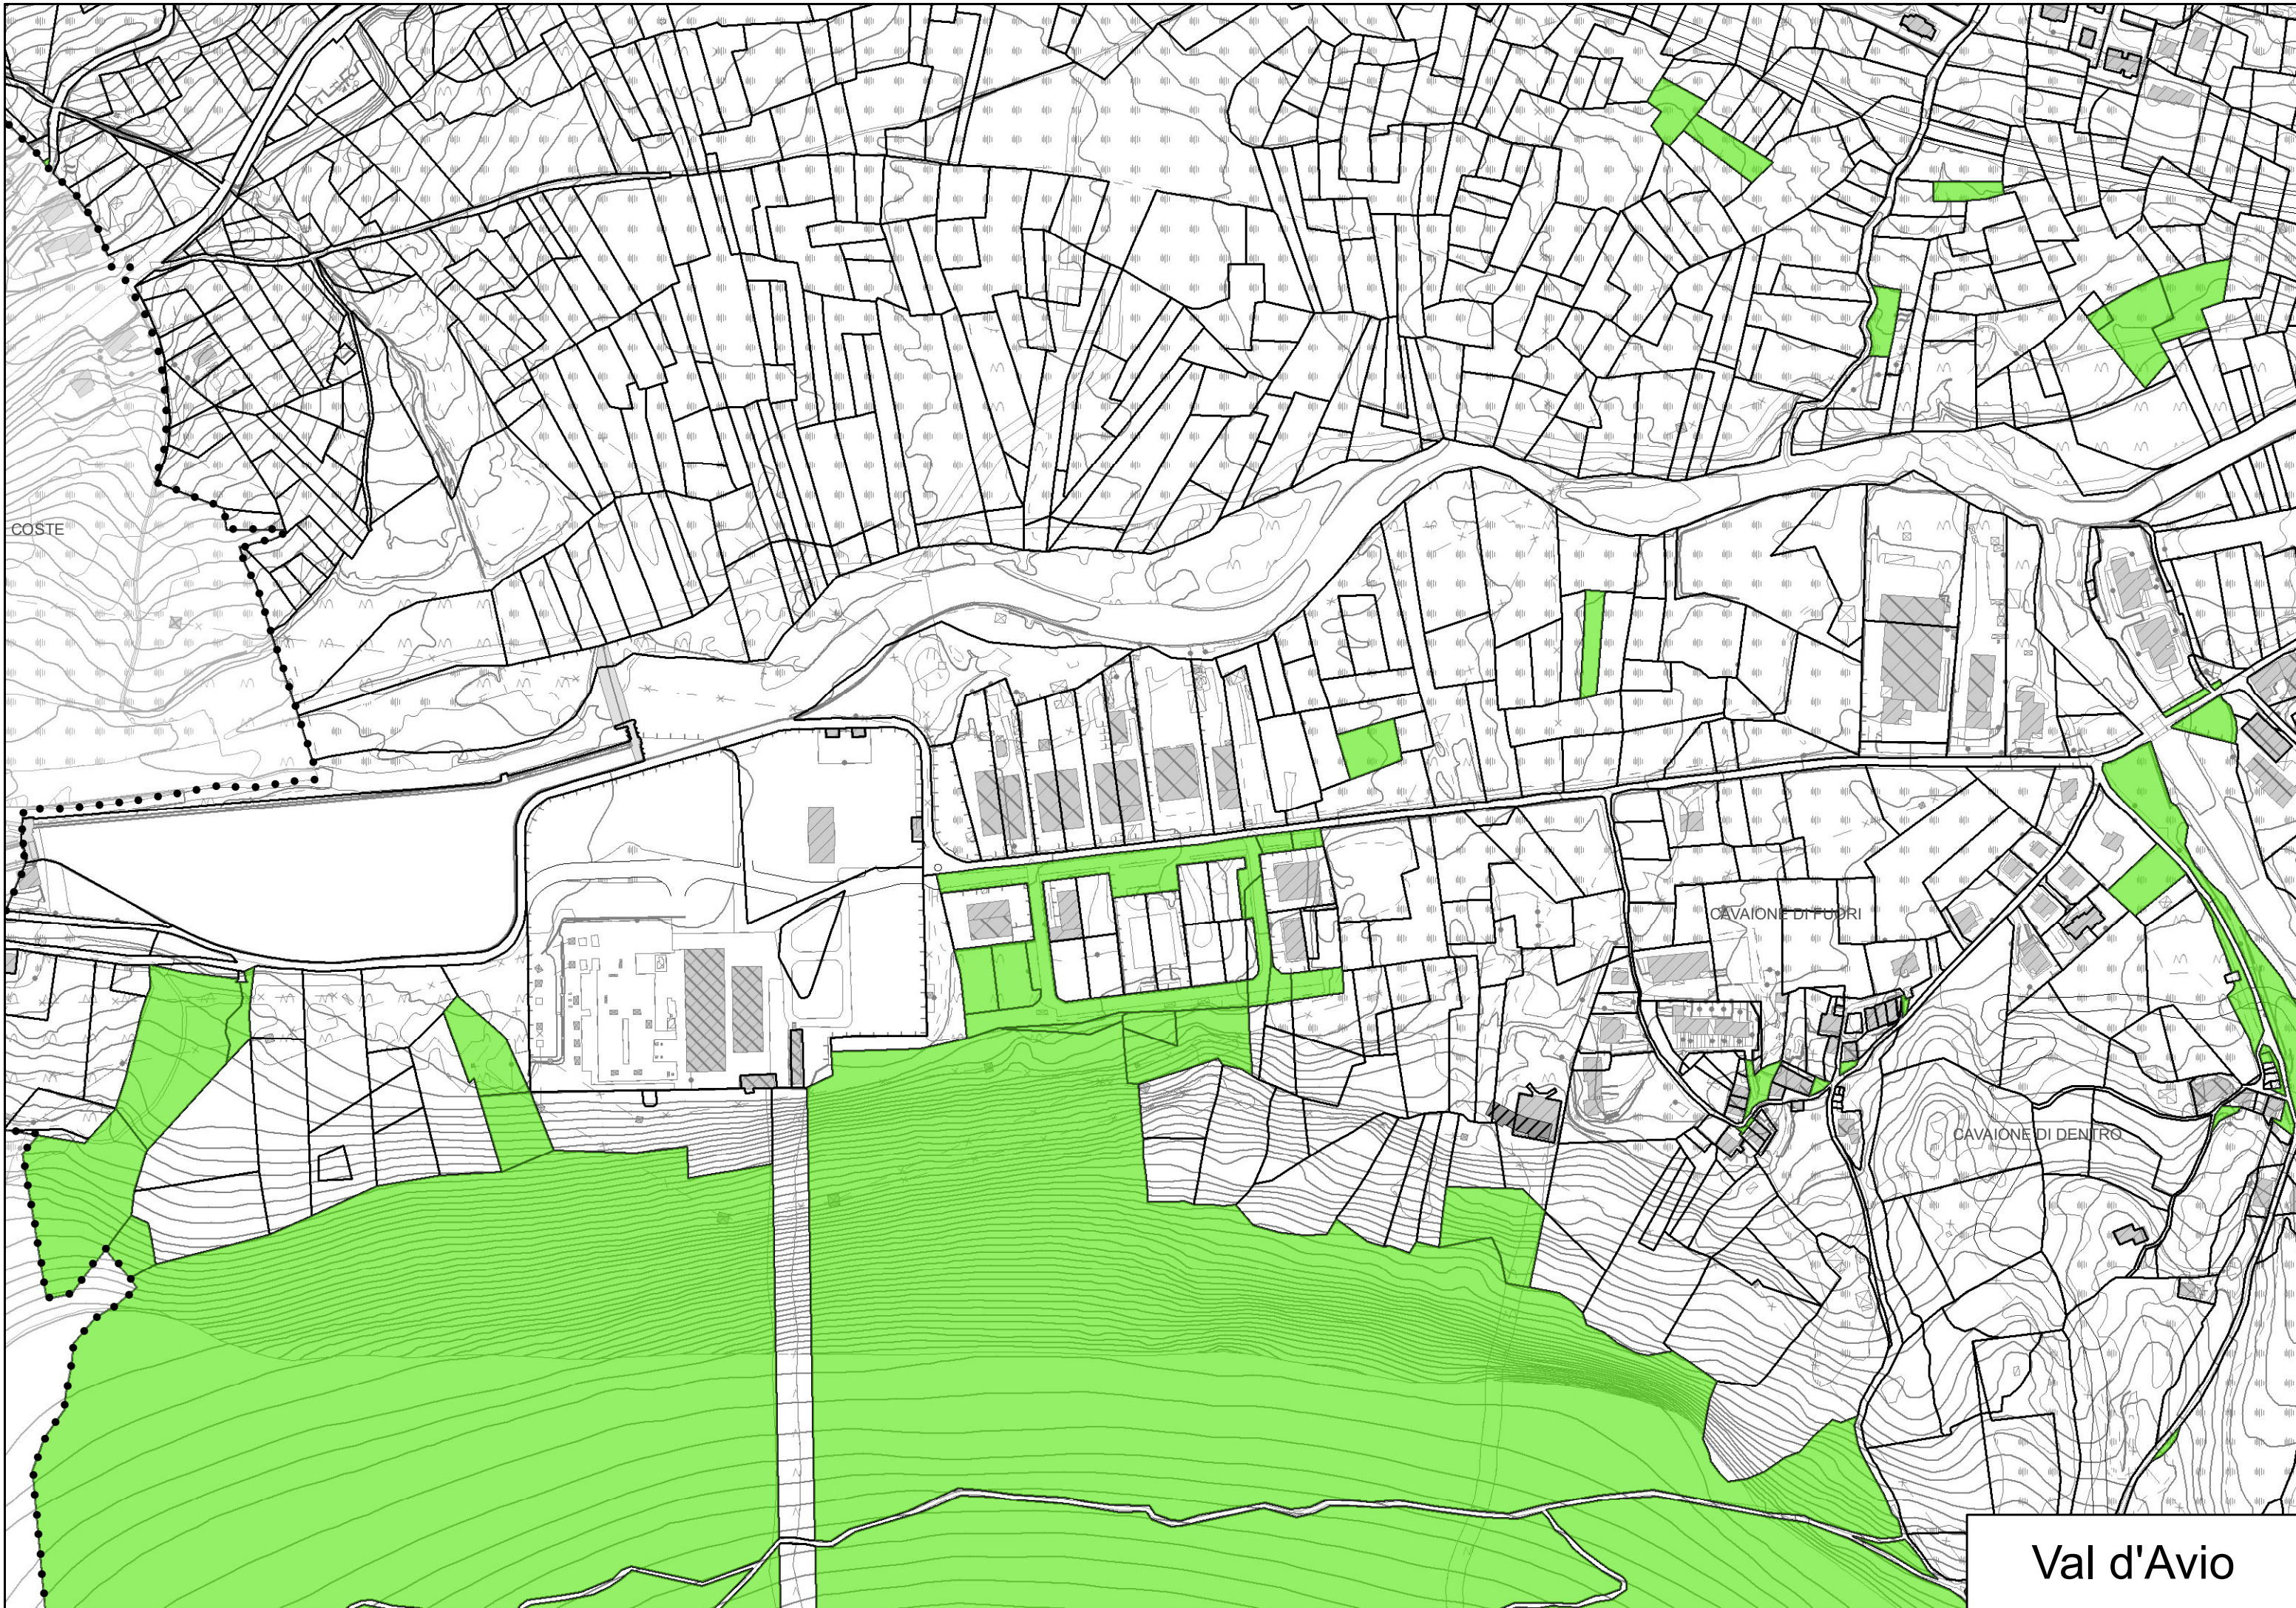

**Legenda**

- Confine comunale del database topografico

**Edifici**

- Edifici pubblici

**Particelle**

- Proprietario
- Proprietario del terreno
- Comproprietario
- Superficie

Tavola	Comune di Temù	Data
<b>B7</b>		Scala
Titolo		Carta delle proprietà comunali

Temù

Pontagna

Villa Dalegno

COSTE

CAVAIONE DI FUORI

CAVAIONE DI DENTRO

Val d'Avio

ALTA DEL BEP

CASE BREVIE

CAVAIONE D'ENTRO

CASE PRADIZZA

VALLE D'AVIO

Val d'Avio

Val d'Avio