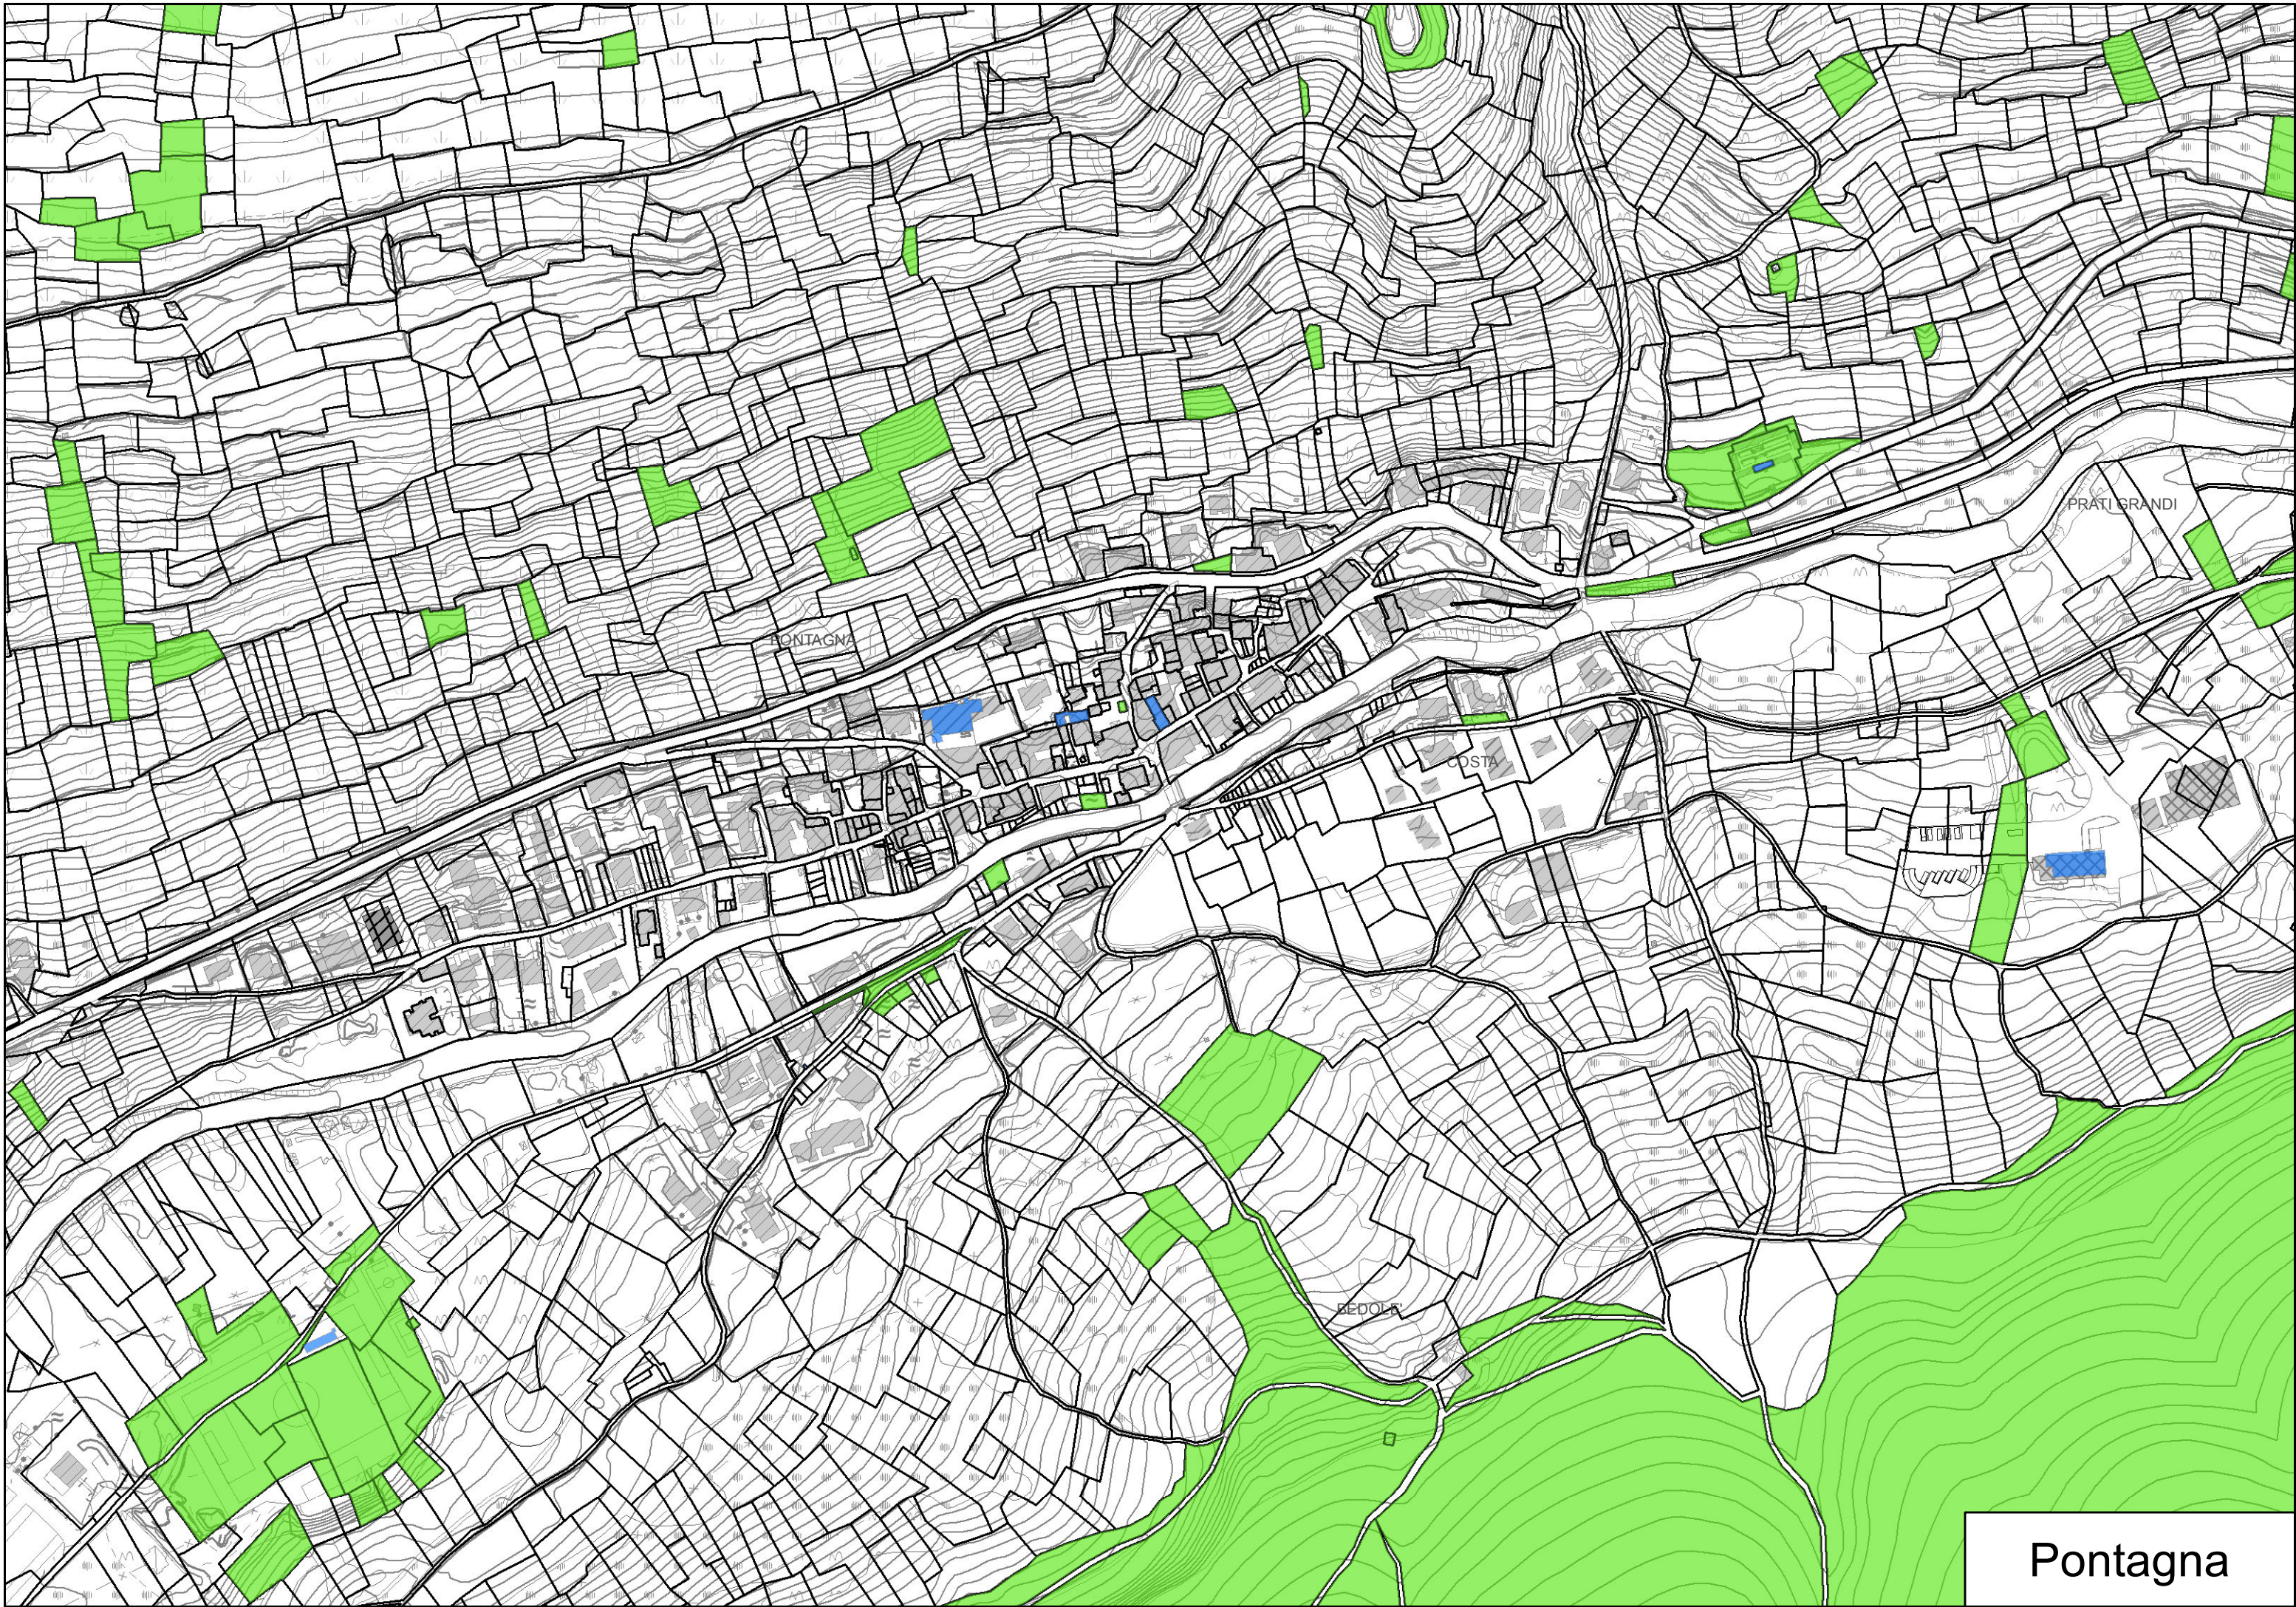

**Legenda**

- Confine comunale del database topografico

**Edifici**

- Edifici pubblici

**Particelle**

- Proprietario
- Proprietario del terreno
- Comproprietario
- Superficie

Tavola	Comune di Temù	Data
<b>B7</b>		Scala
Titolo		Carta delle proprietà comunali

Temù

Pontagna

Villa Dalegno

COSTE

CAVAIONE DI FUORI

CAVAIONE DI DENTRO

Val d'Avio

ALTA DEL BEP