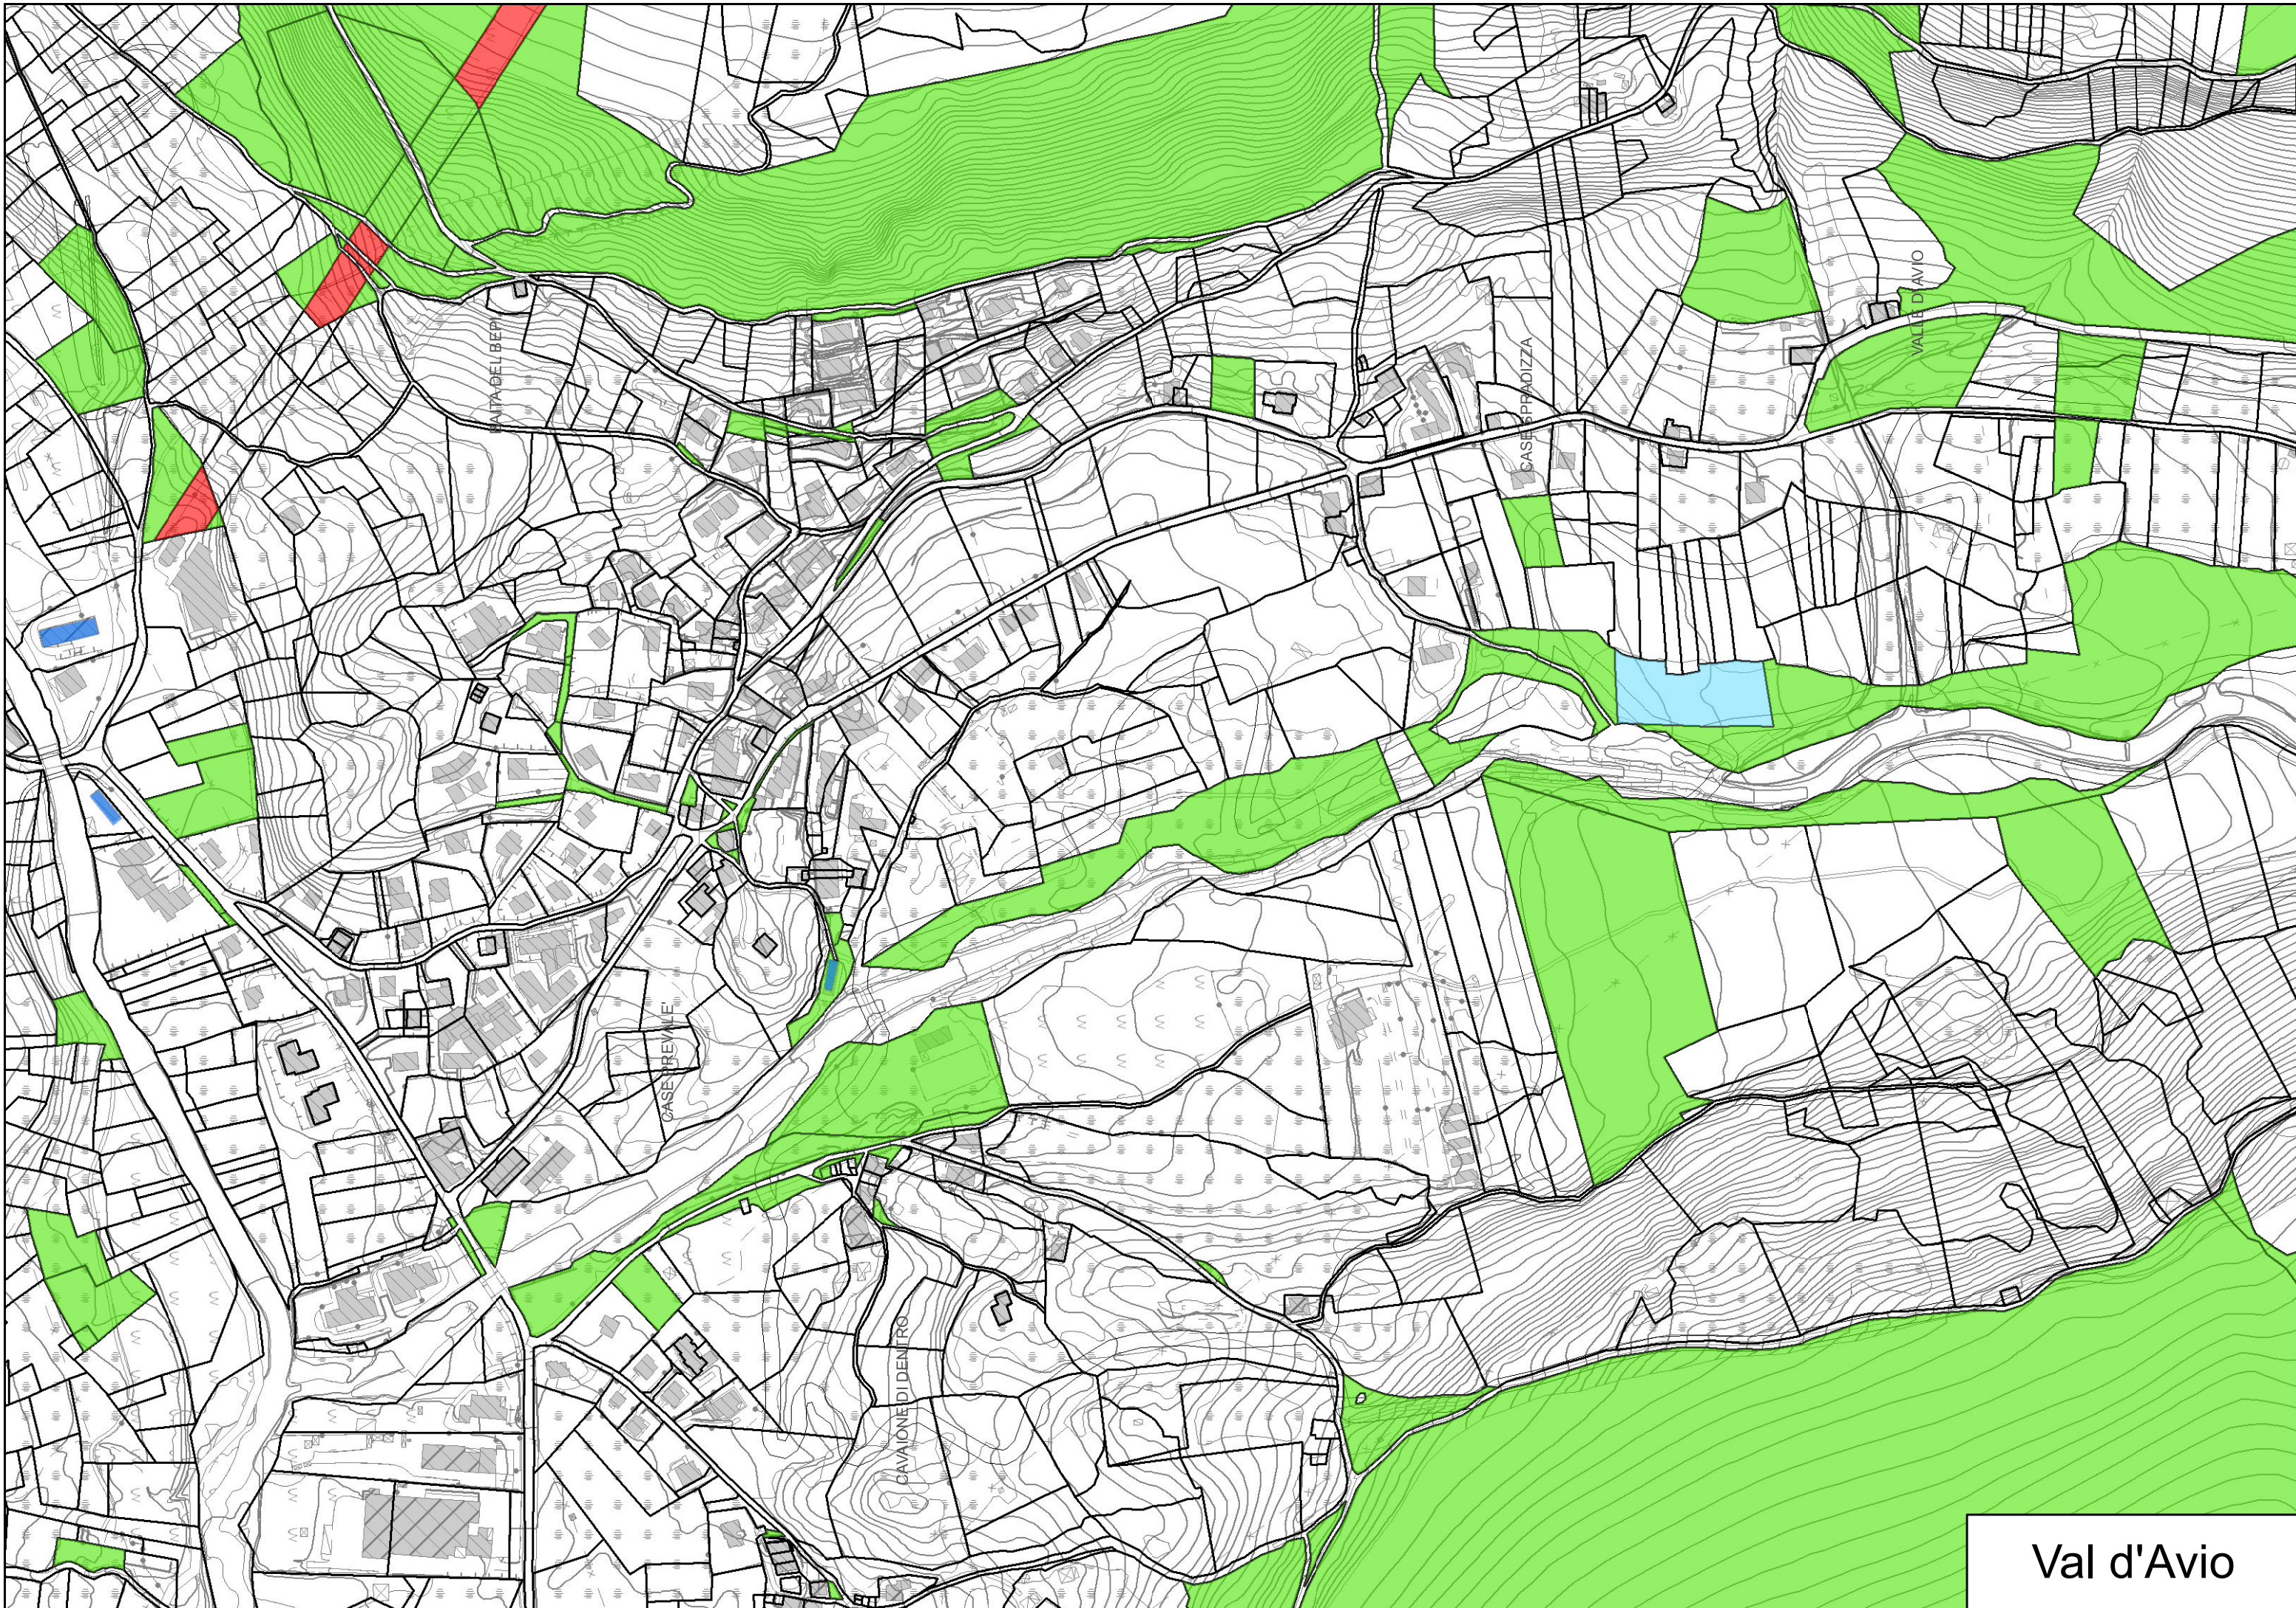

**Legenda**

- Confine comunale del database topografico

**Edifici**

- Edifici pubblici

**Particelle**

- Proprietario
- Proprietario del terreno
- Comproprietario
- Superficie

Tavola	Comune di Temù	Data
<b>B7</b>		Scala
Titolo		Carta delle proprietà comunali

Temù

Pontagna

Villa Dalegno

COSTE

CAVAIONE DI FUORI

CAVAIONE DI DENTRO

Val d'Avio

ALTA DEL BEP