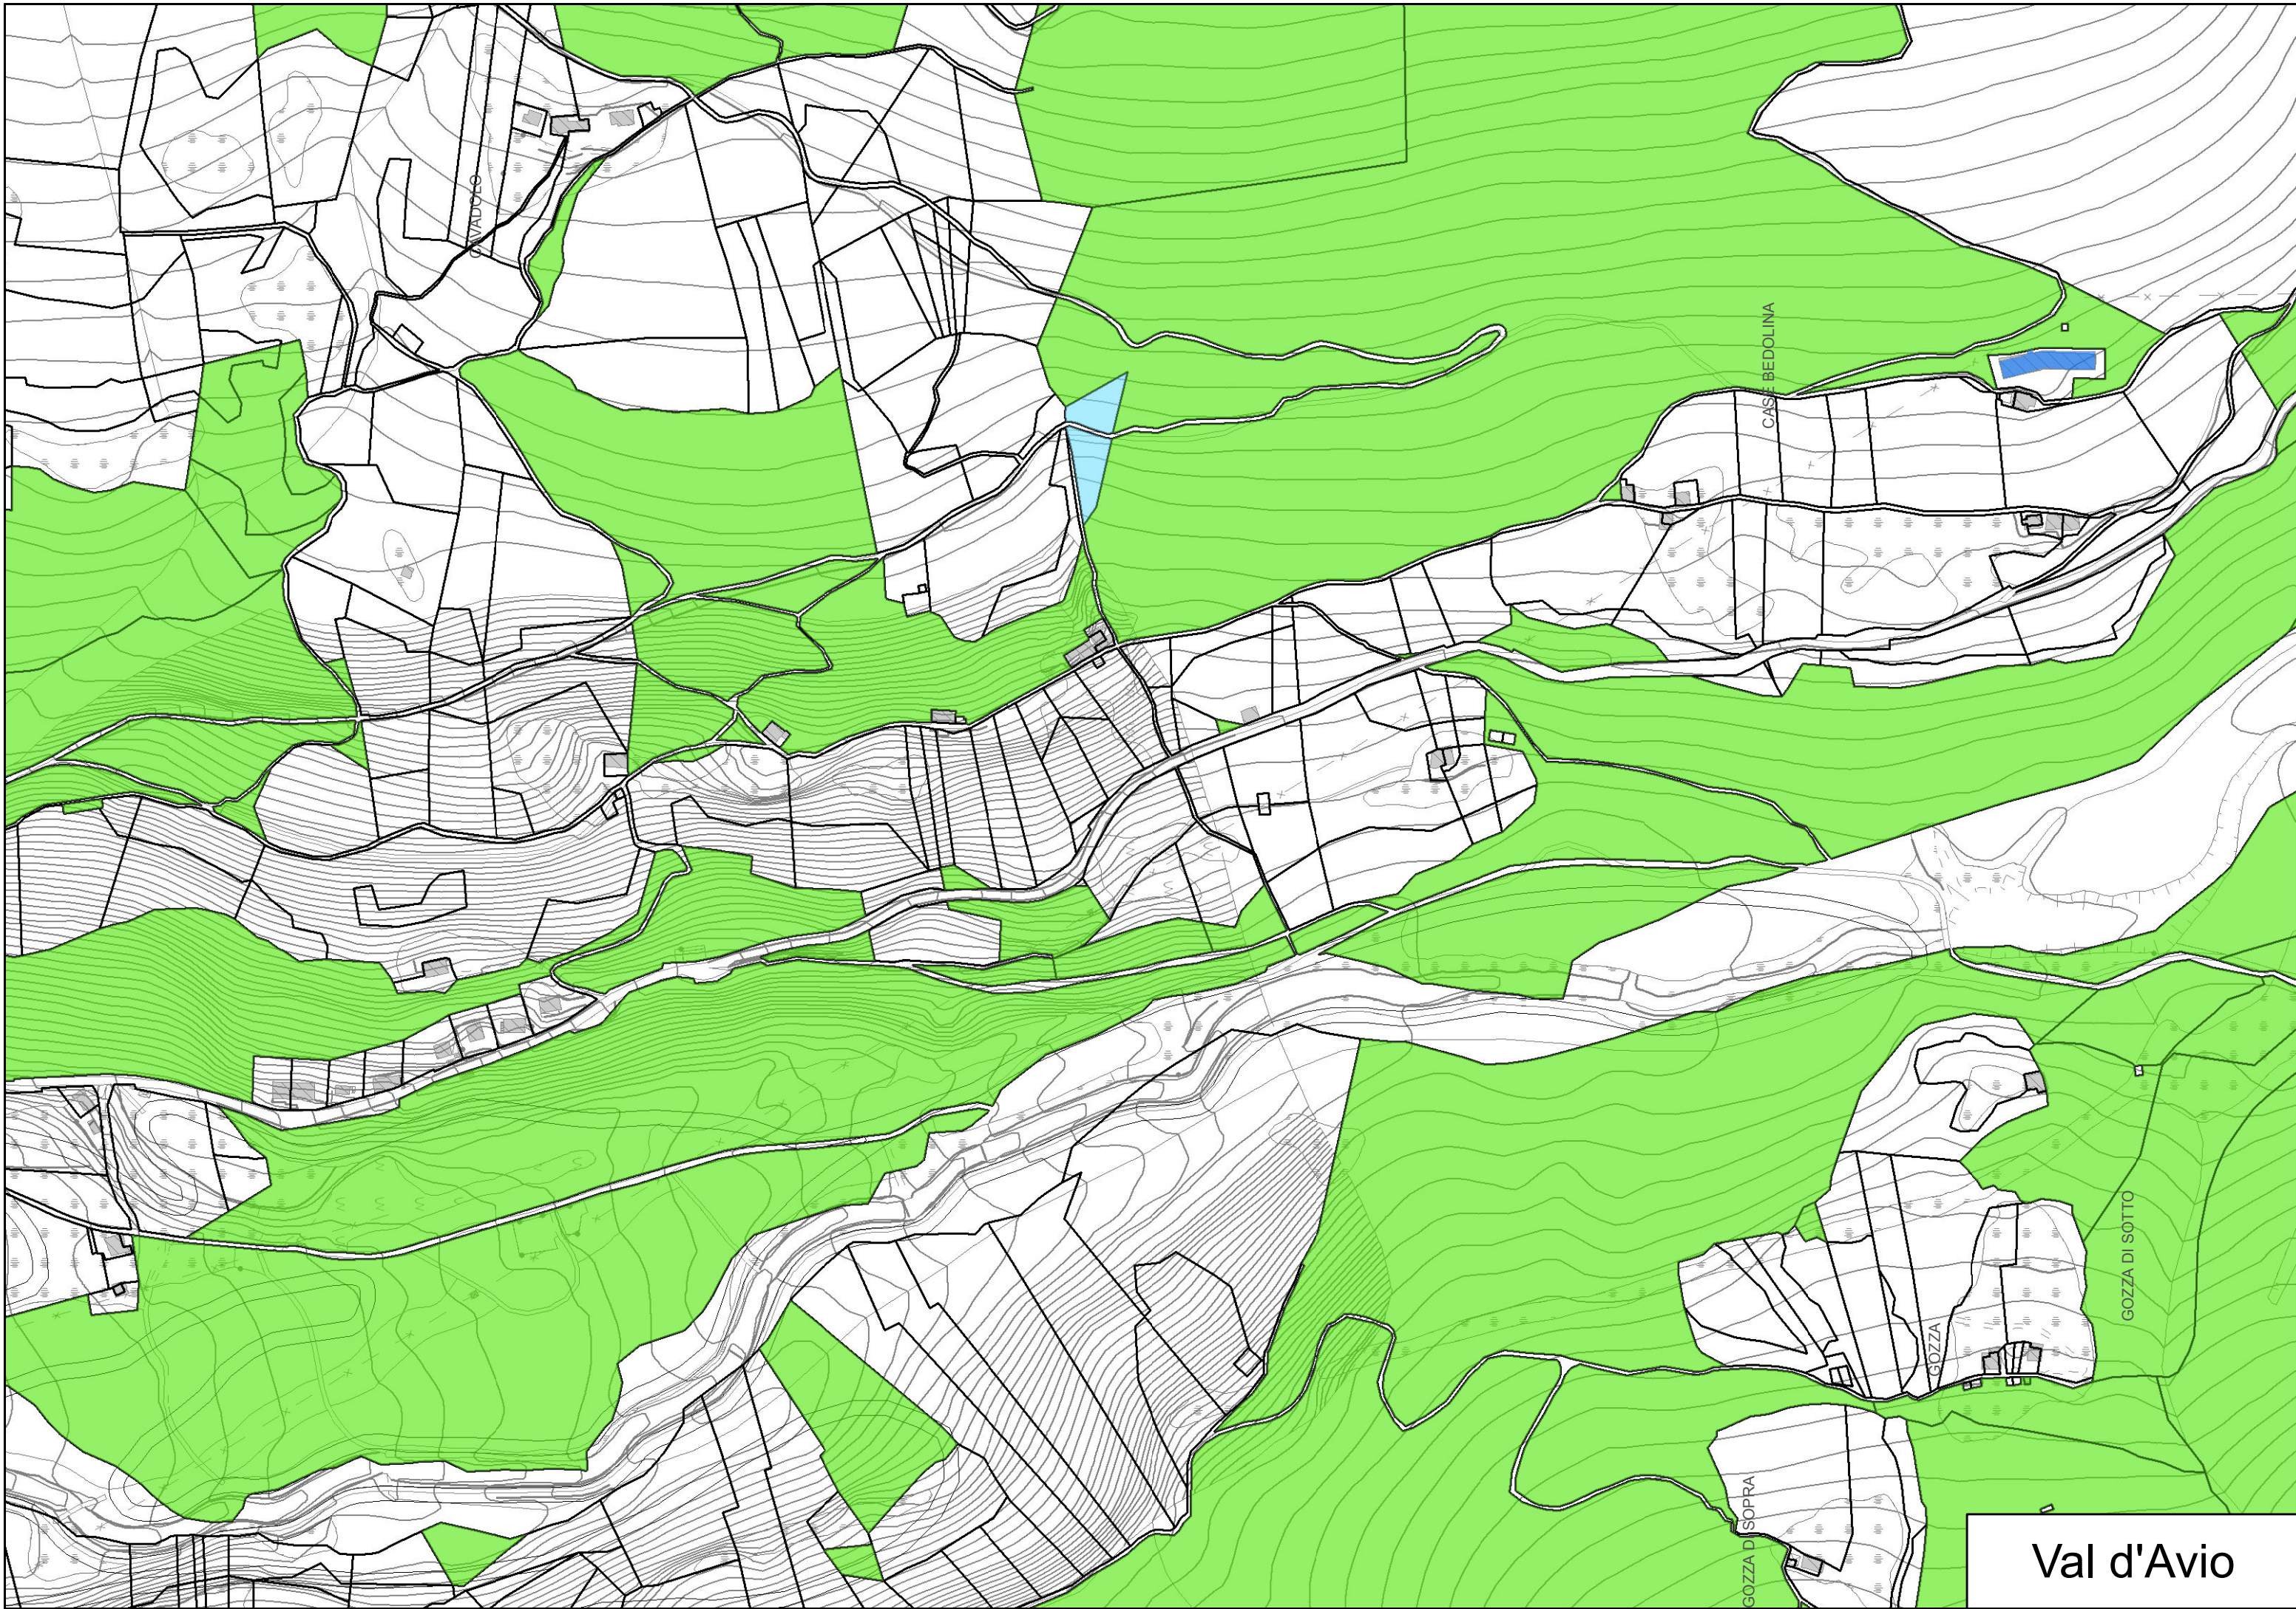

**Legenda**

- Confine comunale del database topografico

**Edifici**

- Edifici pubblici

**Particelle**

- Proprietario
- Proprietario del terreno
- Comproprietario
- Superficie

Tavola	Comune di Temù	Data
<b>B7</b>		Scala
Titolo		Carta delle proprietà comunali

Temù

Pontagna

Villa Dalegno

COSTE

CAVAIONE DI FUORI

CAVAIONE DI DENTRO

Val d'Avio

ALTA DEL BEP

CASE BREVIE

CAVAIONE D'ENTRO

CASE PRADIZZA

VALLE D'AVIO

Val d'Avio

Val d'Avio