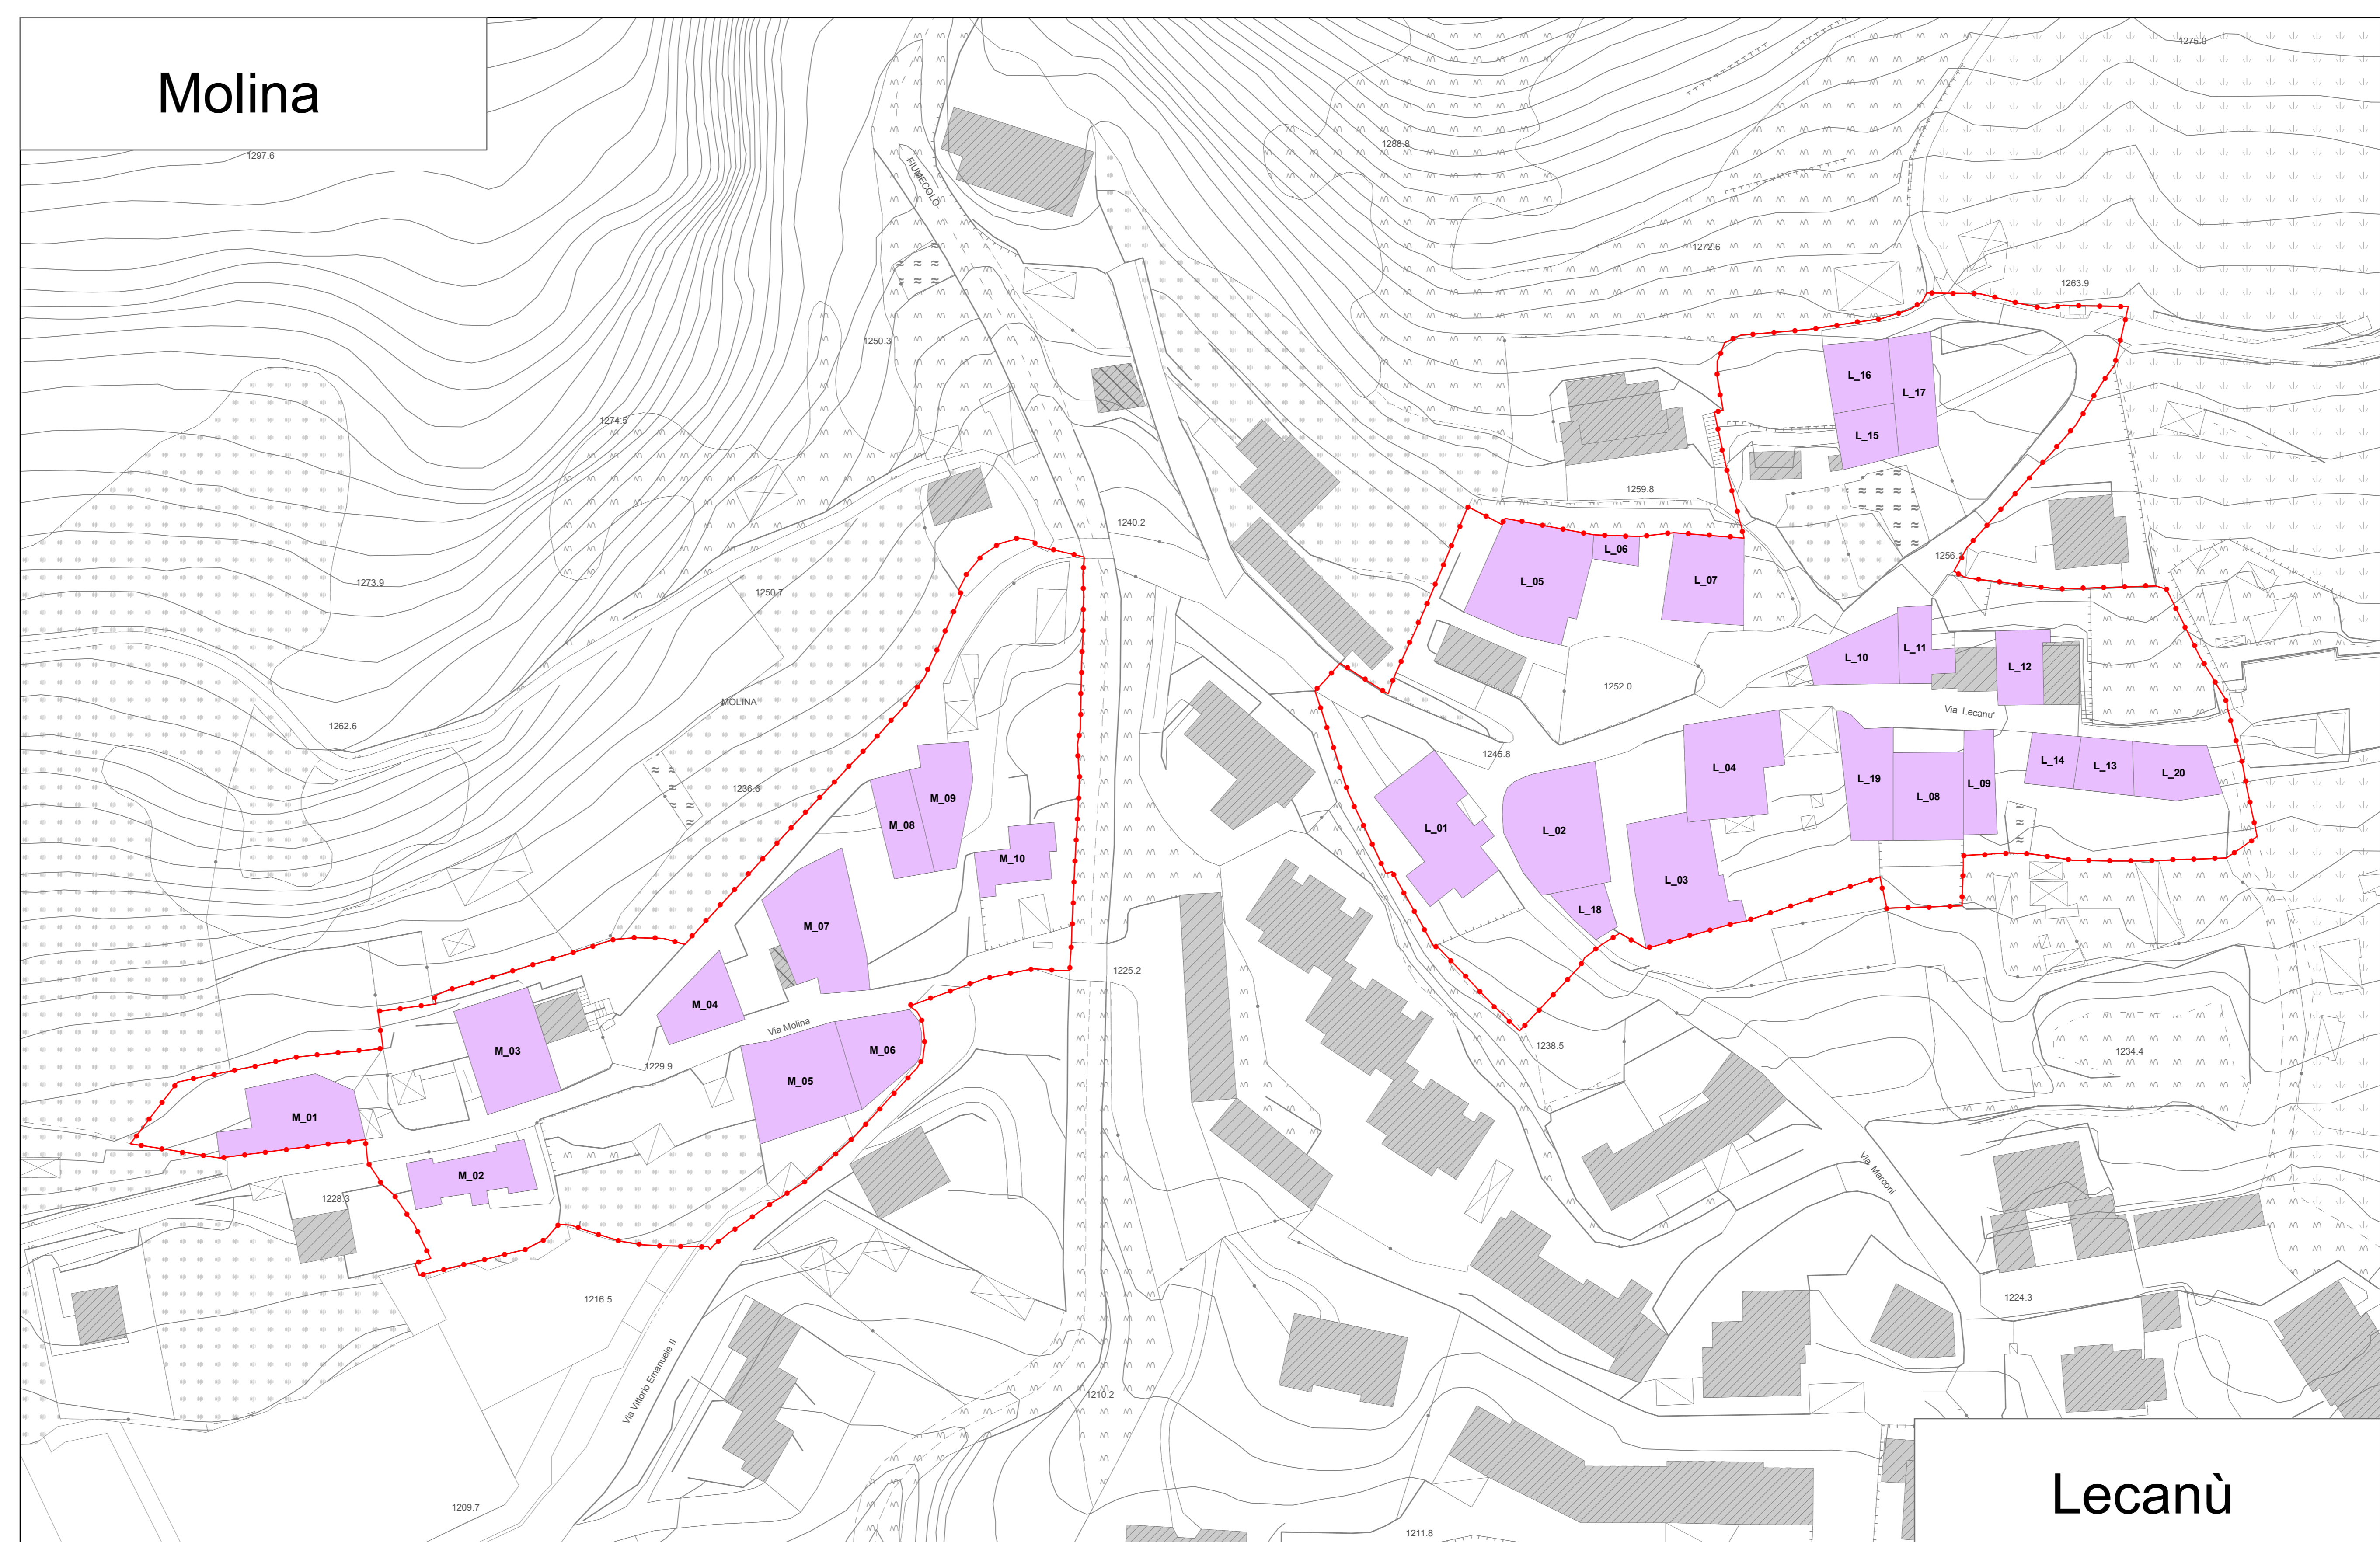

Temù

Pontagna

Molina

Villa Dalegno

Lecanù

Legenda

- Nuclei di Antica Formazione
- Edifici con scheda

Regione Lombardia
PGT 2013
 Comune di Temù

Provincia di Brescia
Comune di TEMU'

Piano di Governo del Territorio
Piano delle Regole

Adozione: Delibera del Consiglio Comunale n. _____ del _____
 Approvazione: Delibera del Consiglio Comunale n. _____ del _____
 Pubblicazione: BURL n. _____ del _____

PR5a
 scala 1:500

Individuazione delle
 unità minime di intervento dei NAF

Architetto Fausto Bianchi
 Studio Tecnico Arch. Fausto Bianchi
 via Sala 38 - 25048 Edölo (BS)
 tel. 0364 73207 - fax. 0364 71156

Progettista: arch. Fausto Bianchi
 Coordinamento Generale P.G.T.: pian. Fabio Maffezzoni