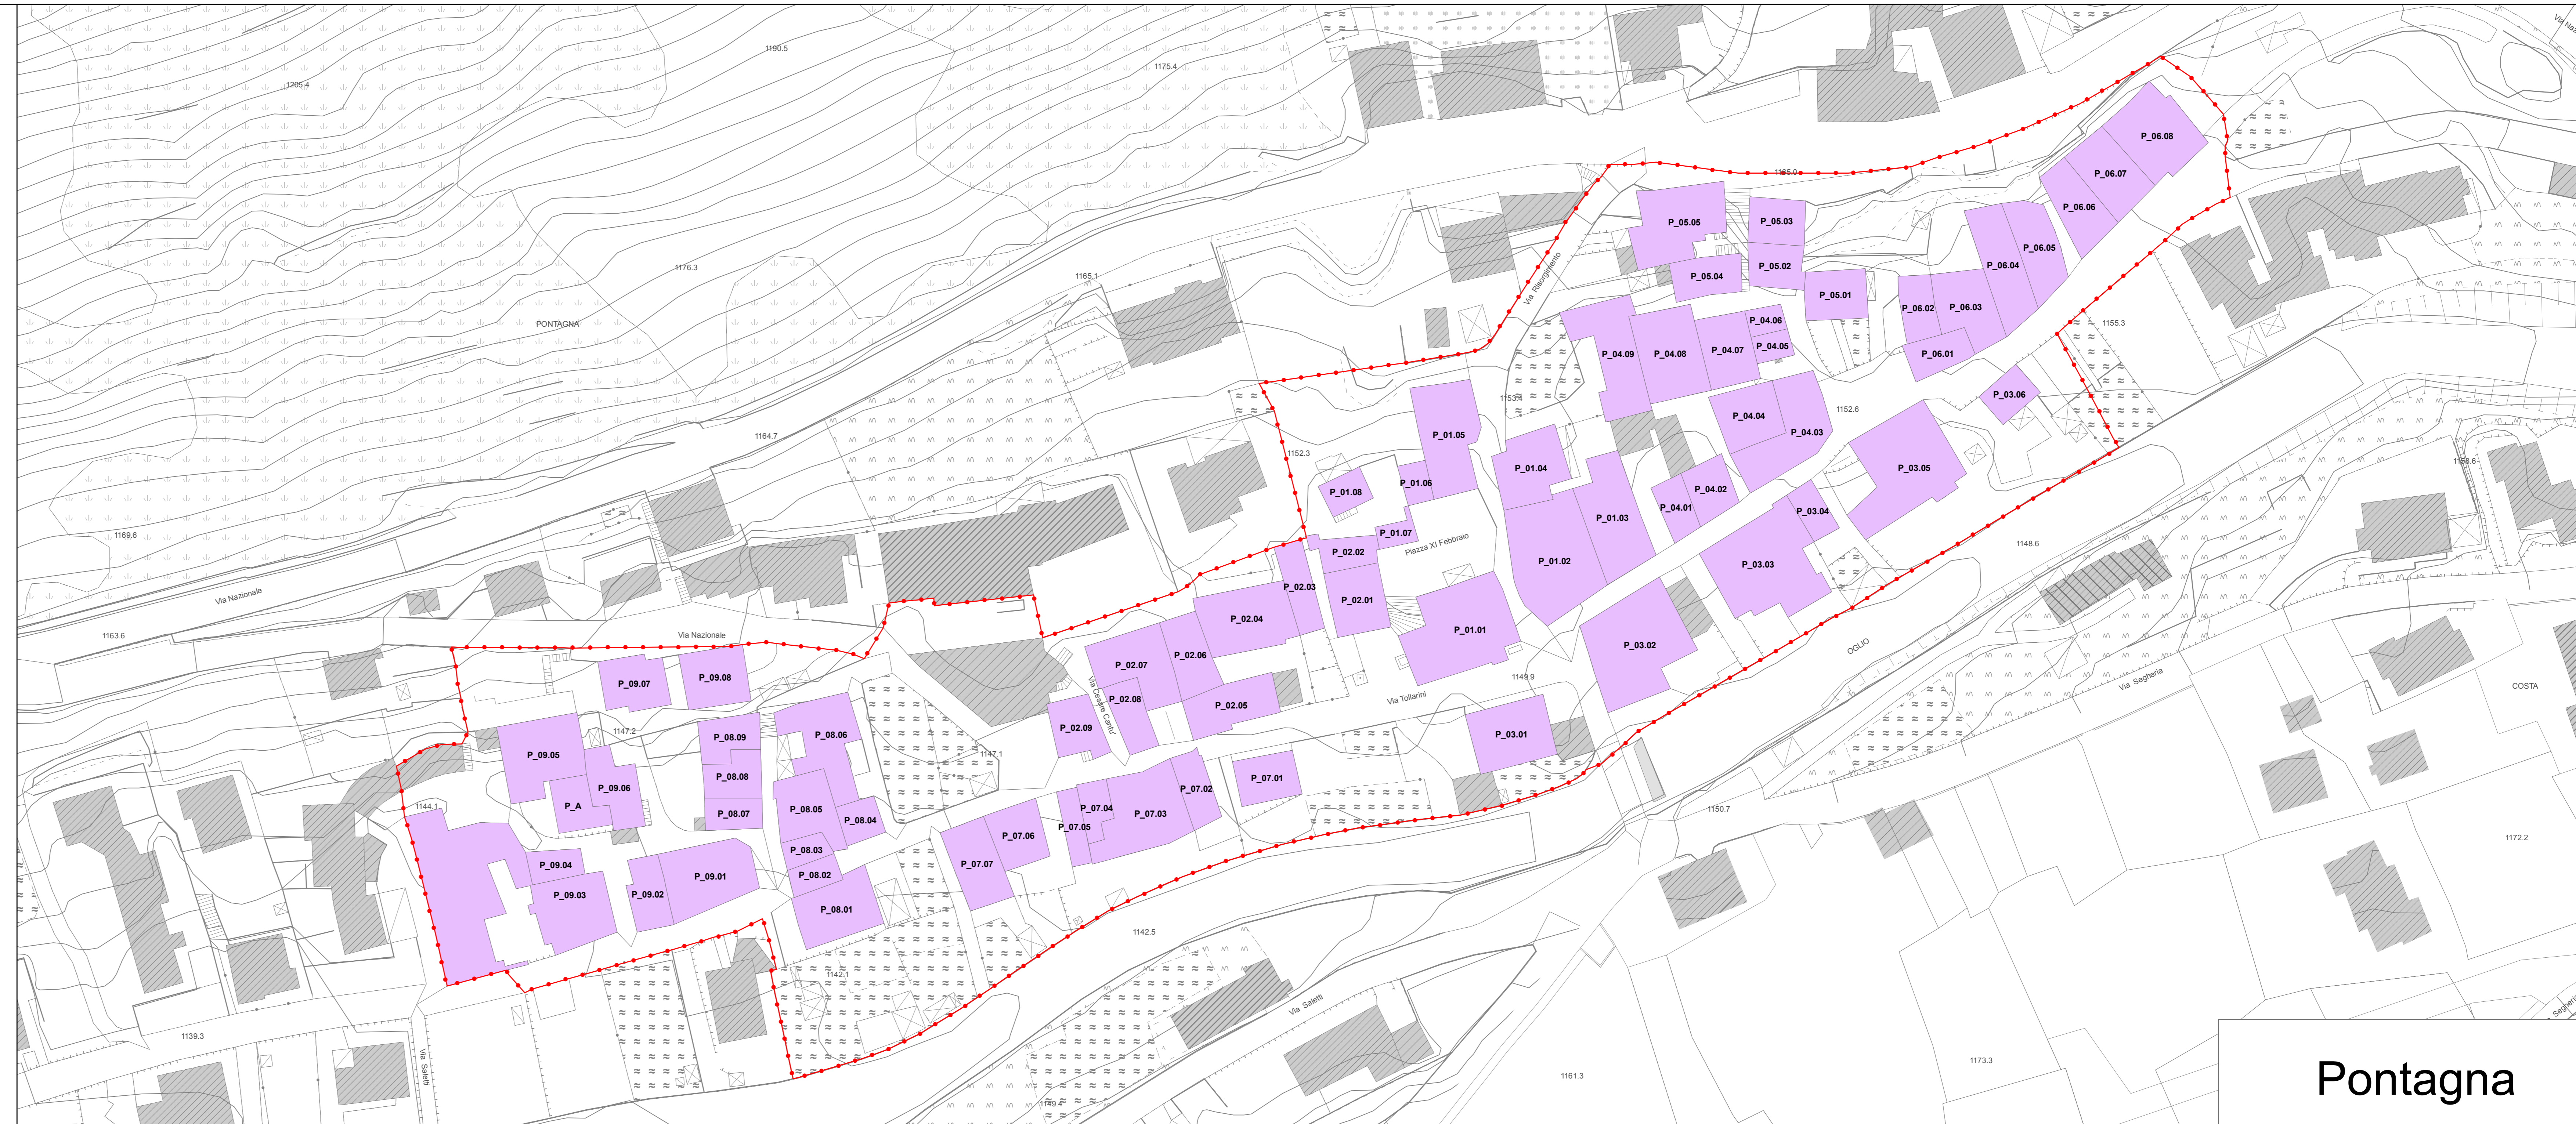

Temù

Pontagna

Molina

Villa Dalegno

Lecanù

Legenda

- Nuclei di Antica Formazione
- Edifici con scheda

Regione Lombardia
PGT 2013
 Comune di Temù

Provincia di Brescia
Comune di TEMU'

Piano di Governo del Territorio
Piano delle Regole

Adozione: Delibera del Consiglio Comunale n. _____ del _____
 Approvazione: Delibera del Consiglio Comunale n. _____ del _____
 Pubblicazione: BURL n. _____ del _____

PR5a
 scala 1:500

Individuazione delle
 unità minime di intervento dei NAF

Architetto Fausto Bianchi
 Studio Tecnico Arch. Fausto Bianchi
 via Sala 38 - 25048 Edölo (BS)
 tel. 0364 73207 - fax. 0364 71156