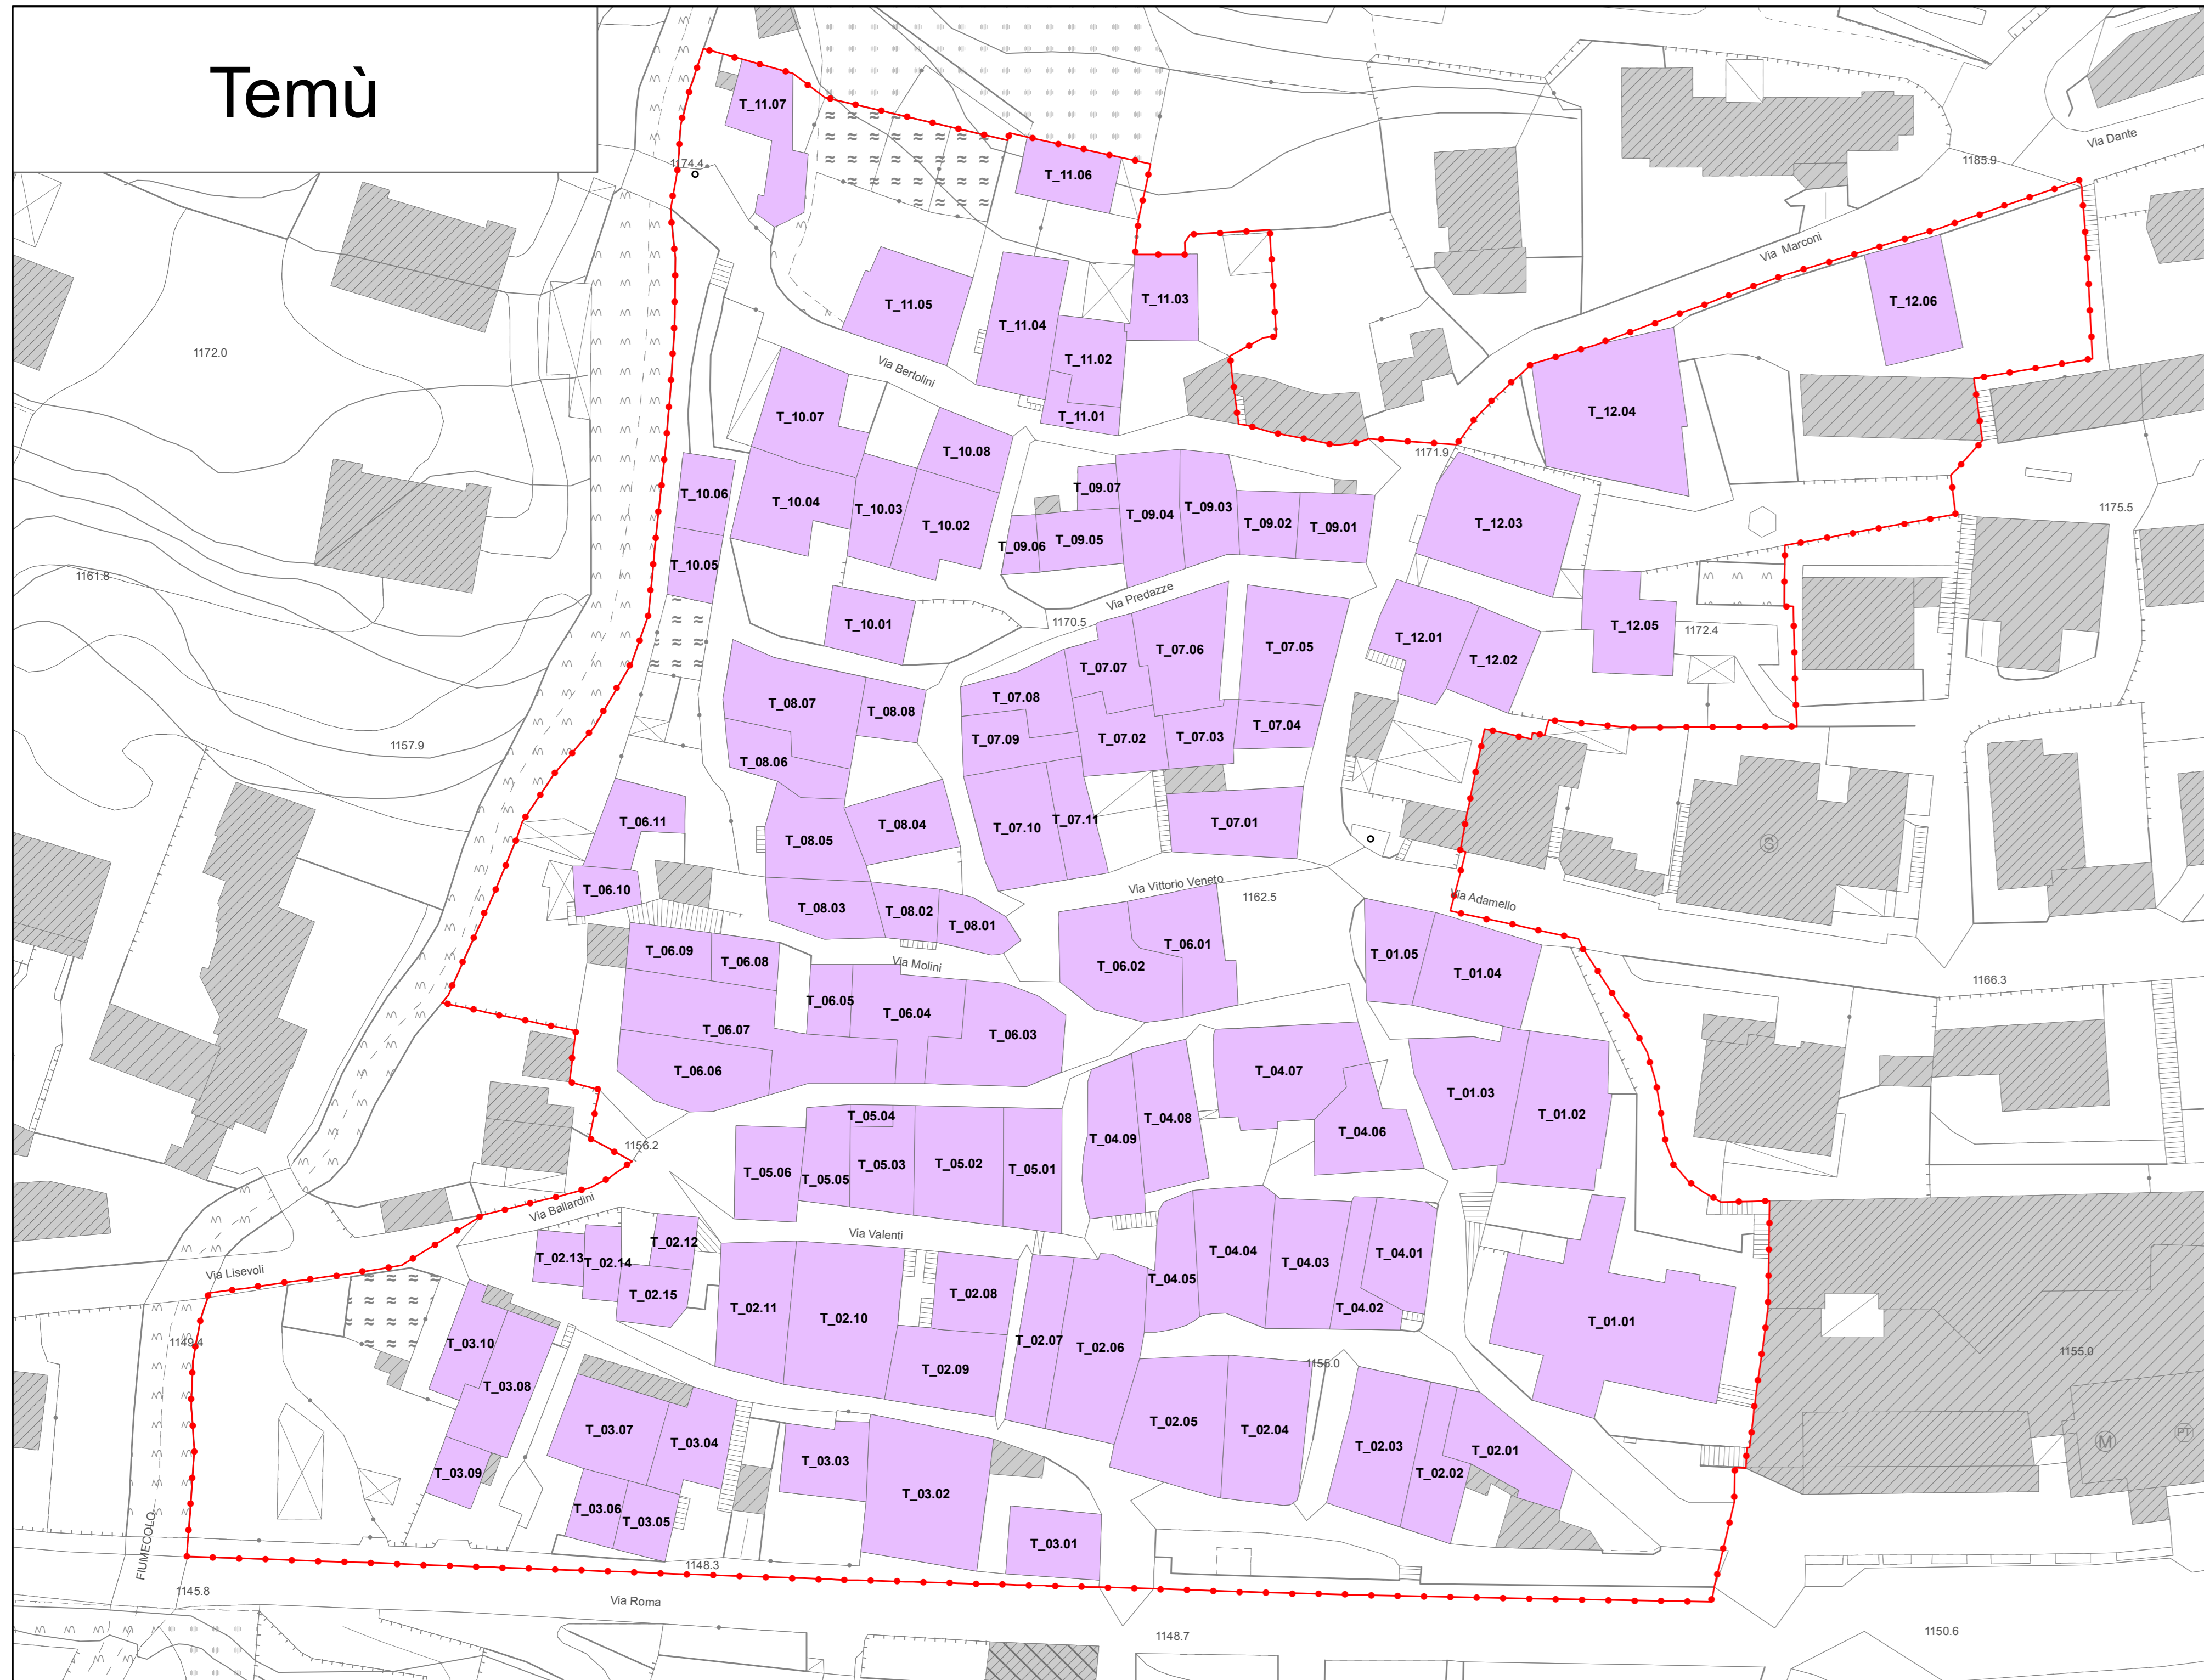

Temù

Pontagna

Molina

Villa Dalegno

Lecanù

Legenda

- Nuclei di Antica Formazione
- Edifici con scheda

Regione Lombardia
PGT 2013
 Comune di Temù

Provincia di Brescia
Comune di TEMU'

Piano di Governo del Territorio
Piano delle Regole

Adozione: Delibera del Consiglio Comunale n. _____ del _____
 Approvazione: Delibera del Consiglio Comunale n. _____ del _____
 Pubblicazione: BURL n. _____ del _____

PR5a
 scala 1:500

Individuazione delle
 unità minime di intervento dei NAF

Architetto Fausto Bianchi
 Studio Tecnico Arch. Fausto Bianchi
 via Sala 38 - 25048 Edölo (BS)
 tel. 0364 73207 - fax. 0364 71156