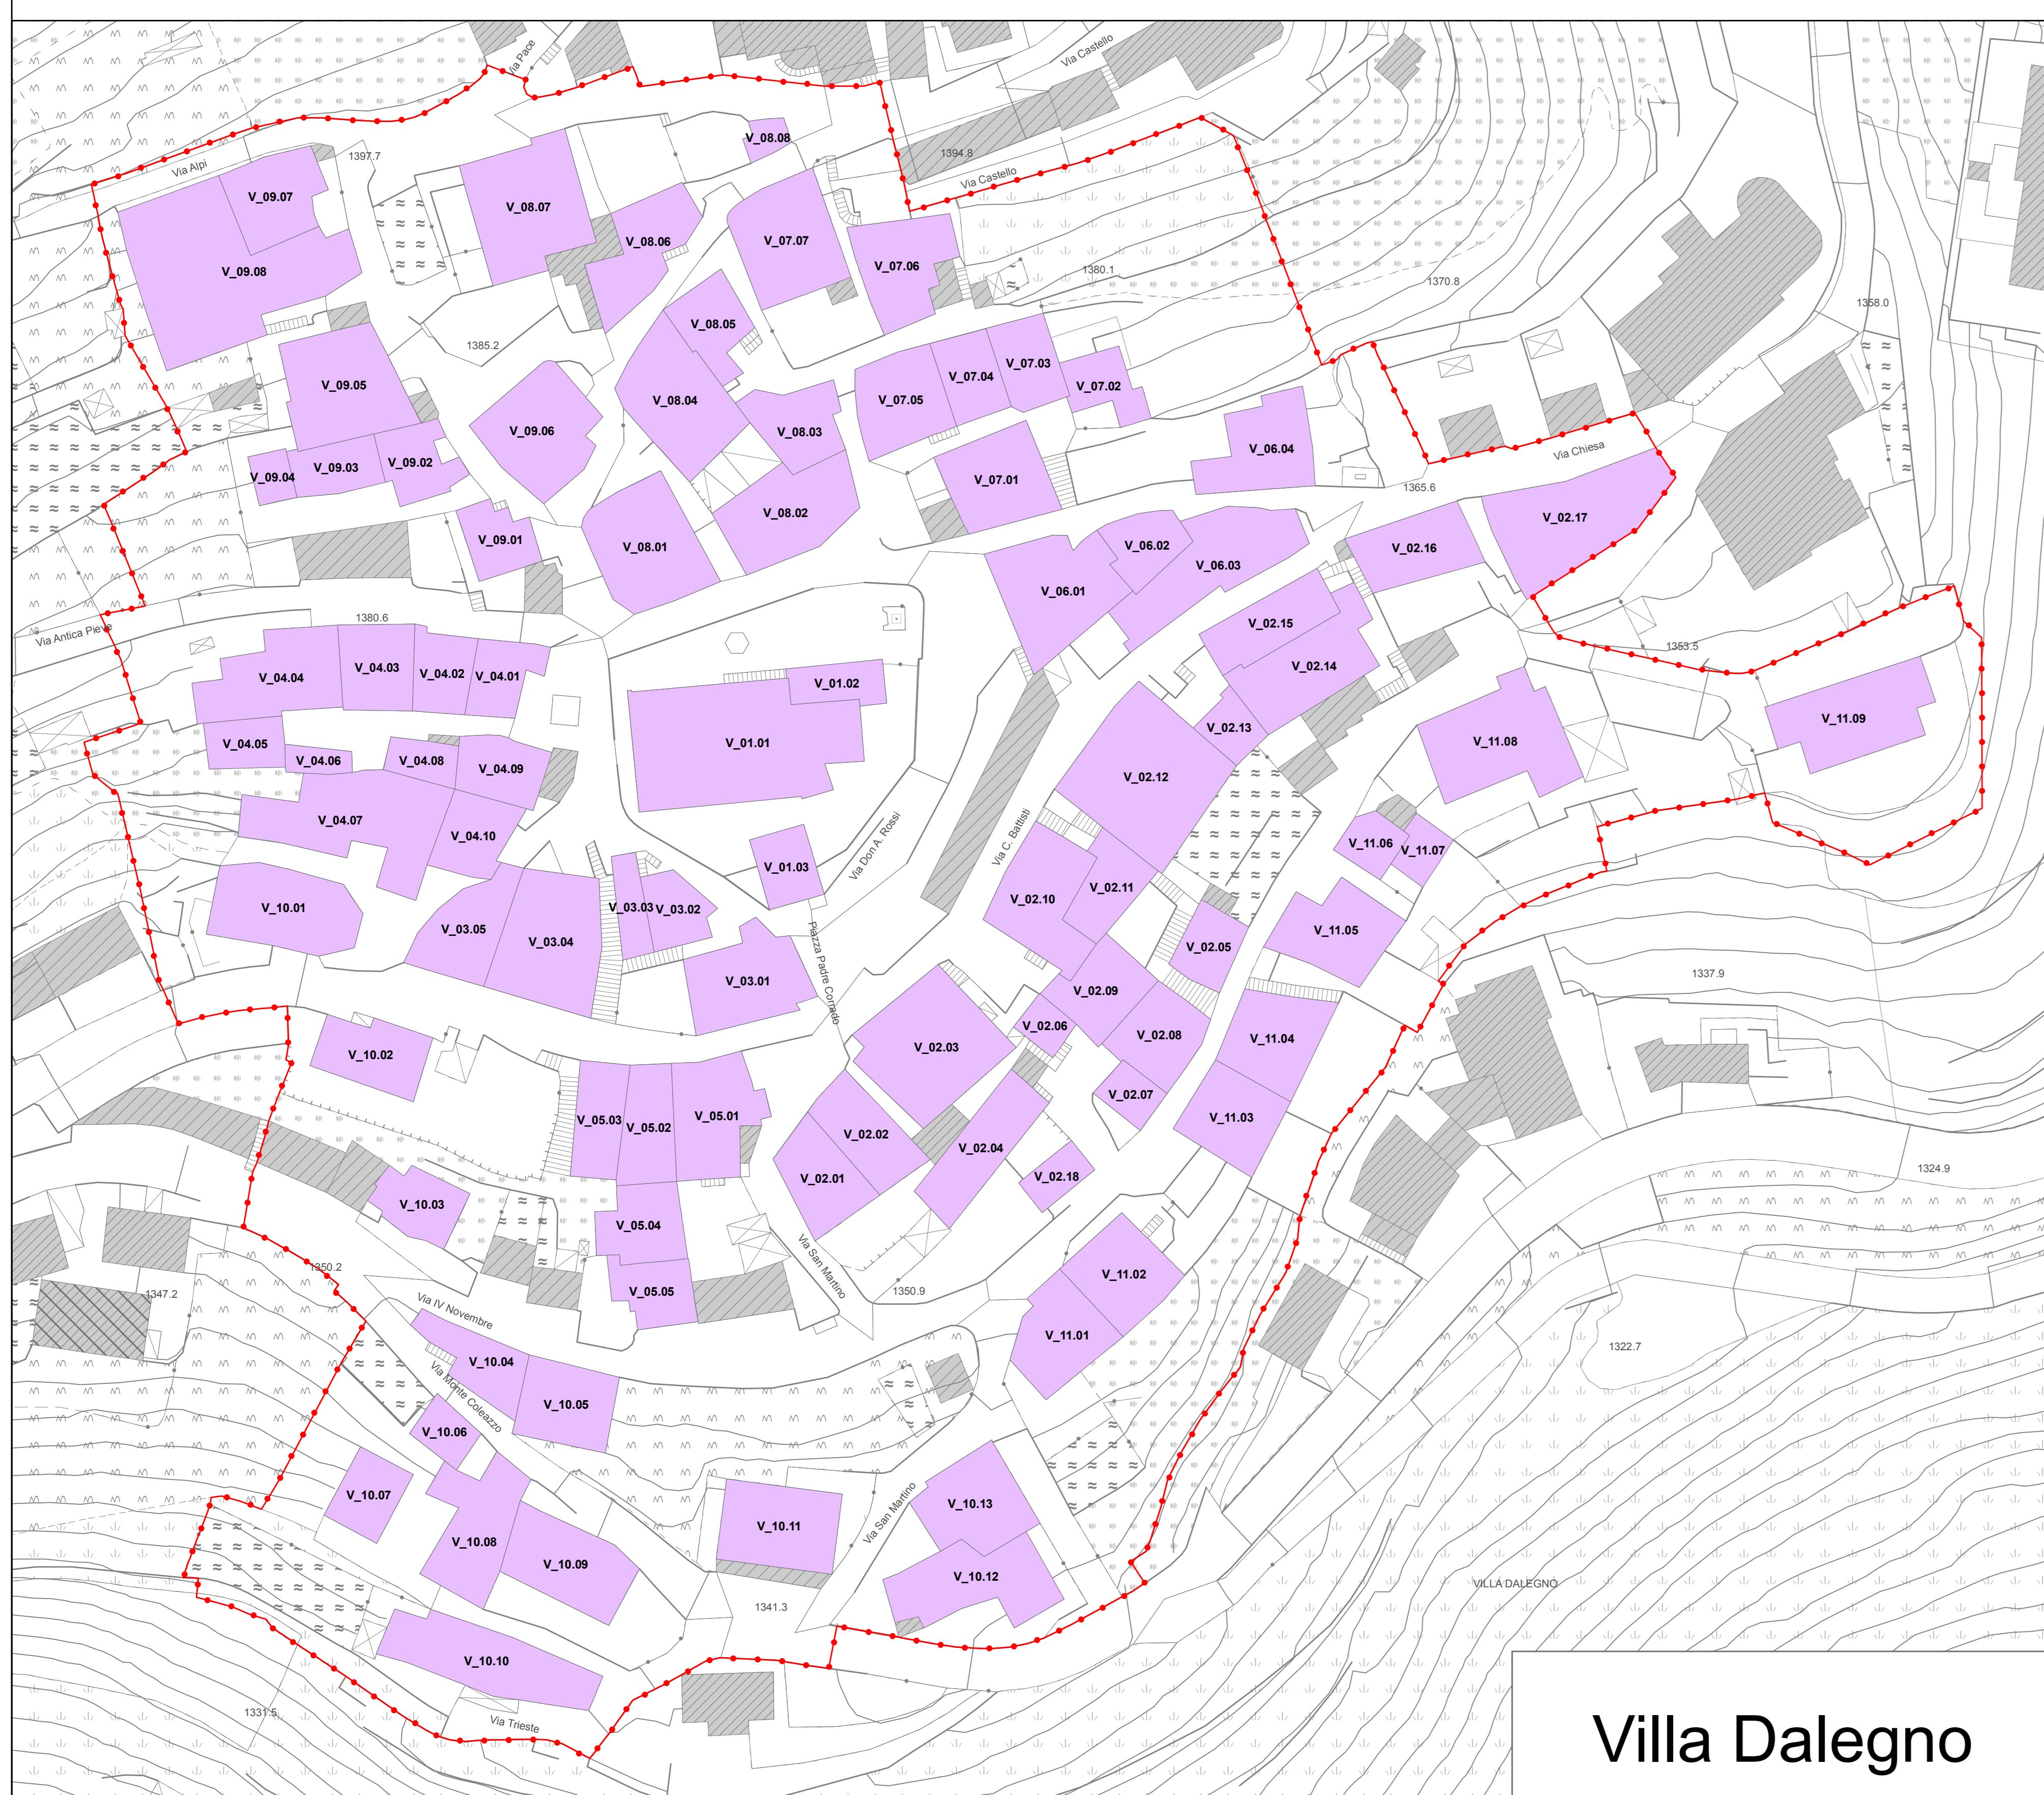

Temù

Pontagna

Molina

Villa Dalegno

Lecanù

Legenda

- Nuclei di Antica Formazione
- Edifici con scheda

Regione Lombardia
PGT 2013
 Comune di Temù

Provincia di Brescia
Comune di TEMU'

Piano di Governo del Territorio
Piano delle Regole

Adozione: Delibera del Consiglio Comunale n. _____ del _____
 Approvazione: Delibera del Consiglio Comunale n. _____ del _____
 Pubblicazione: BURL n. _____ del _____

PR5a
 scala 1:500

Individuazione delle
 unità minime di intervento dei NAF

Architetto Fausto Bianchi
 Studio Tecnico Arch. Fausto Bianchi
 via Sala 38 - 25048 Edölo (BS)
 tel. 0364 73207 - fax. 0364 71156

Progettista: arch. Fausto Bianchi
 Coordinamento Generale P.G.T.: pian. Fabio Maffezzoni